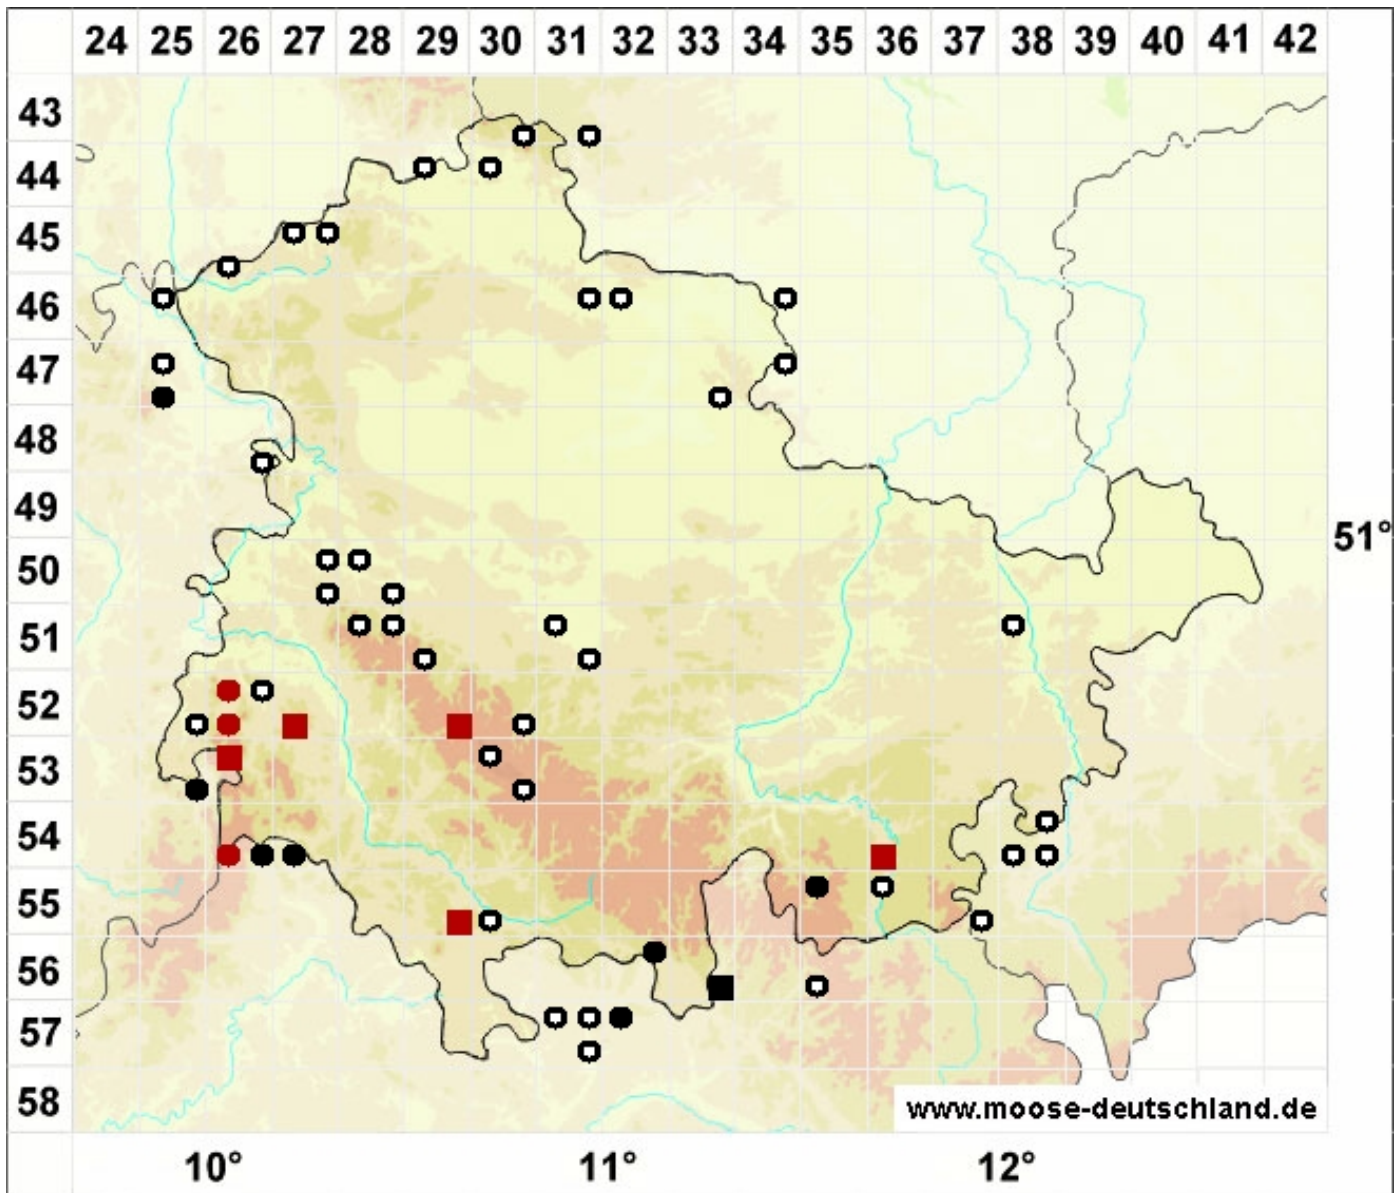

Antitrichia curtipendula (Hedw.) Brid.

Hängendes Widerhakenmoos, Harpunenspitzenmoos, Kurzhängendes Hängemoos

Legende:

Farben:

Grün: Neufund für Deutschland oder für ein Bundesland
 Rot: Neue oder ergänzende Angaben seit dem Erscheinen
 des Moosatlas (Meinunger & Schröder 2007)
 Schwarz: Angaben aus dem Moosatlas (Meinunger &
 Schröder 2007)

Zusätze:

Ausgefülltes Symbol:
 Zeitraum von 1980 bis heute (Aktuelle Angabe)
 Leeres Symbol:
 Zeitraum vor 1980 (Altangabe)
 Schrägstrich durch das Symbol:
 Ortsangabe ungenau (geogr. Unschärfe)

Symbole:

Fragezeichen: Unsichere Bestimmung (cf.-Angabe)
 Kreis: Literatur- oder Geländeangabe
 Minus (-): Streichung einer bekannten Angabe
 Quadrat: Herbarbeleg