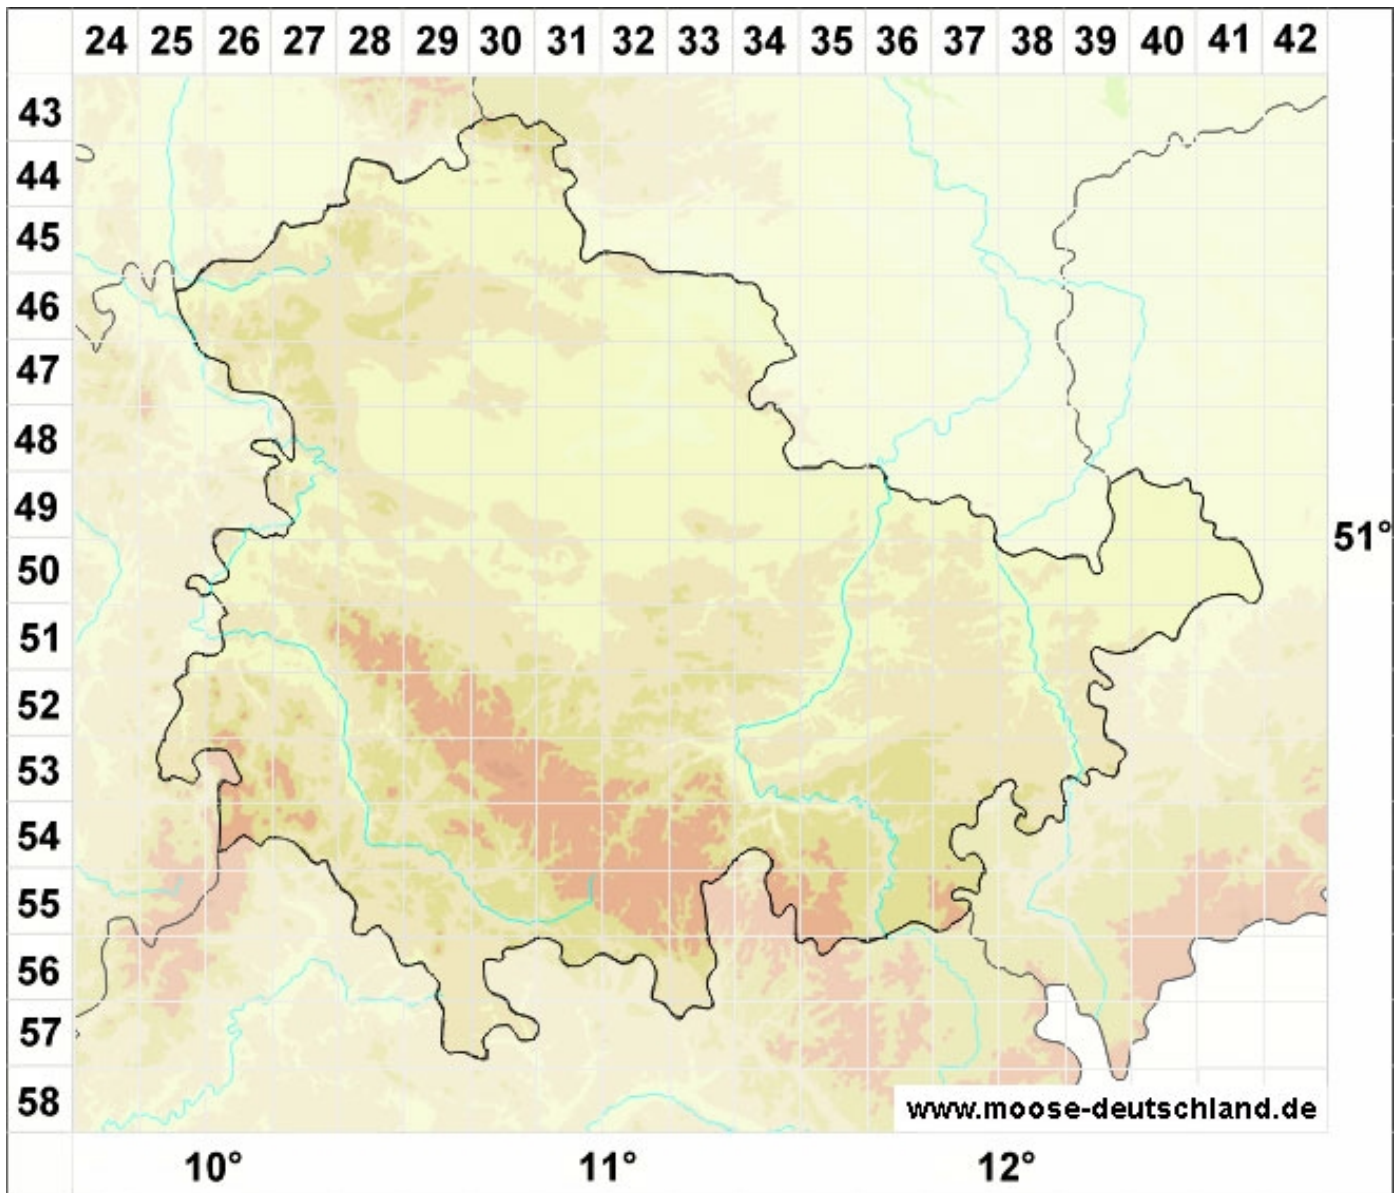

# Barbula amplexifolia (Mitt.) A.Jaeger

Umfassendblättriges Bärtchenmoos, Umfassendes Bärtchenmoos

## Legende:

### Farben:

Grün: Neufund für Deutschland oder für ein Bundesland  
Rot: Neue oder ergänzende Angaben seit dem Erscheinen  
des Moosatlas (Meinunger & Schröder 2007)  
Schwarz: Angaben aus dem Moosatlas (Meinunger &  
Schröder 2007)

### Zusätze:

Ausgefülltes Symbol:  
Zeitraum von 1980 bis heute (Aktuelle Angabe)  
Leeres Symbol:  
Zeitraum vor 1980 (Altangabe)  
Schrägstrich durch das Symbol:  
Ortsangabe ungenau (geogr. Unschärfe)