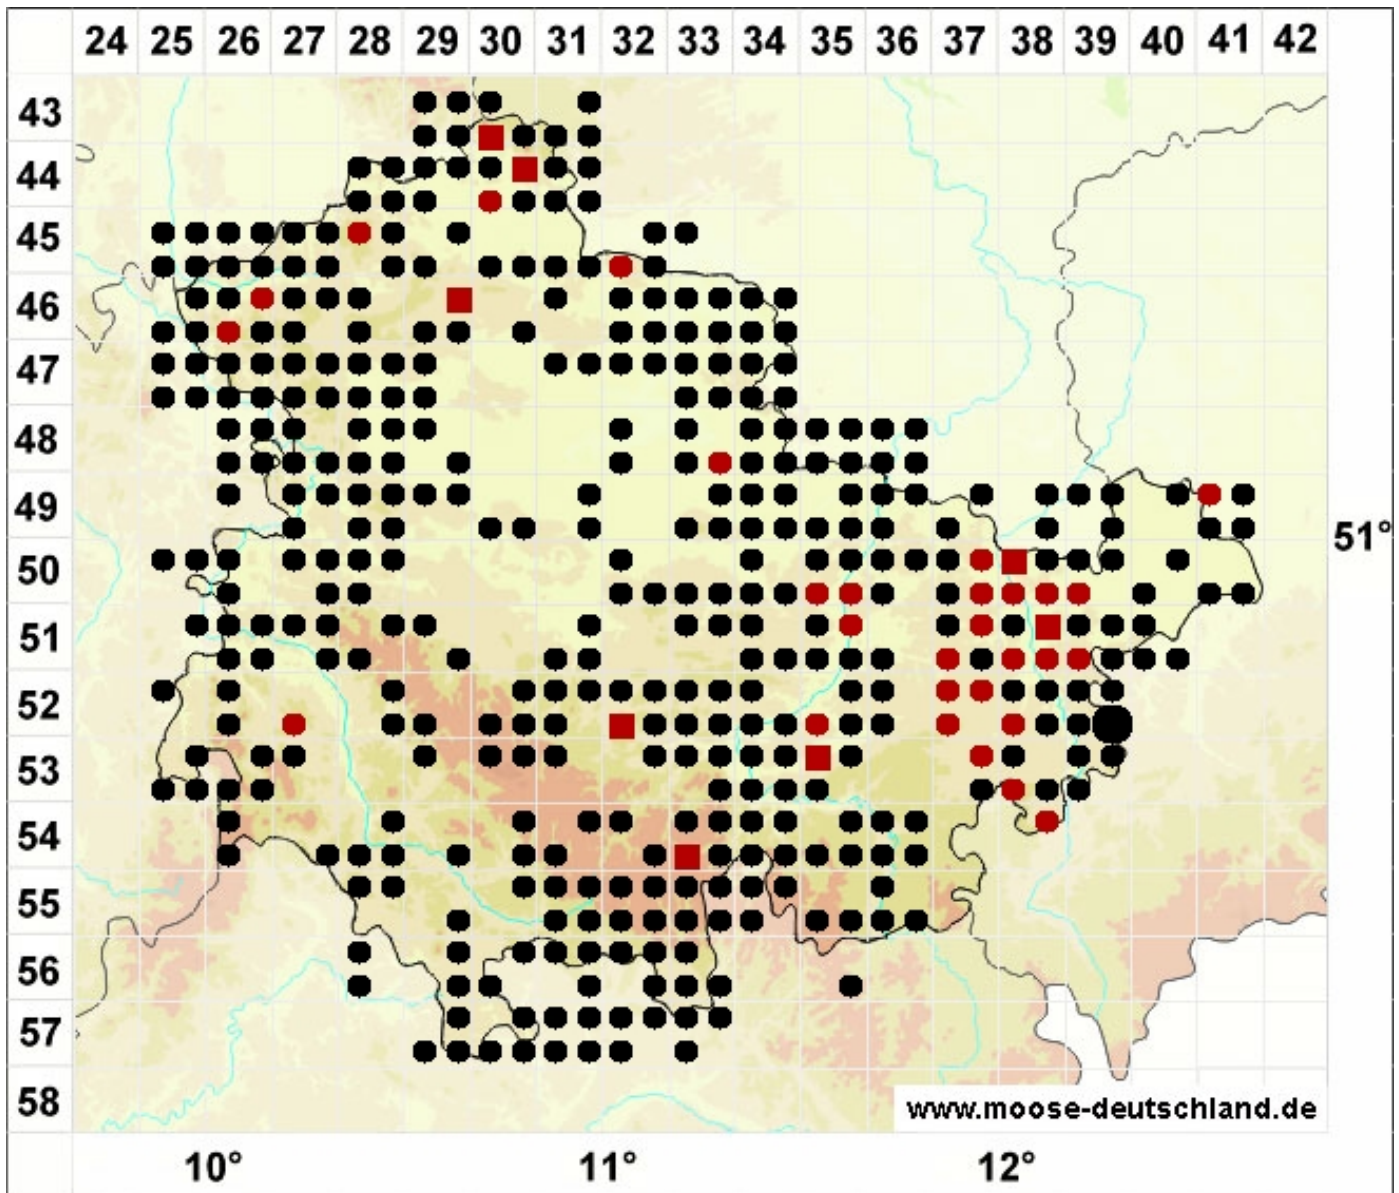

# Barbula convoluta Hedw.

Rollblättriges Bärtchenmoos

**Legende:**

**Farben:**

Grün: Neufund für Deutschland oder für ein Bundesland  
 Rot: Neue oder ergänzende Angaben seit dem Erscheinen  
 des Moosatlas (Meinunger & Schröder 2007)  
 Schwarz: Angaben aus dem Moosatlas (Meinunger &  
 Schröder 2007)

**Zusätze:**

Ausgefülltes Symbol:  
 Zeitraum von 1980 bis heute (Aktuelle Angabe)  
 Leeres Symbol:  
 Zeitraum vor 1980 (Altangabe)  
 Schrägstrich durch das Symbol:  
 Ortsangabe ungenau (geogr. Unschärfe)

**Symbole:**

Fragezeichen: Unsichere Bestimmung (cf.-Angabe)  
 Kreis: Literatur- oder Geländeangabe  
 Minus (-): Streichung einer bekannten Angabe  
 Quadrat: Herbarbeleg