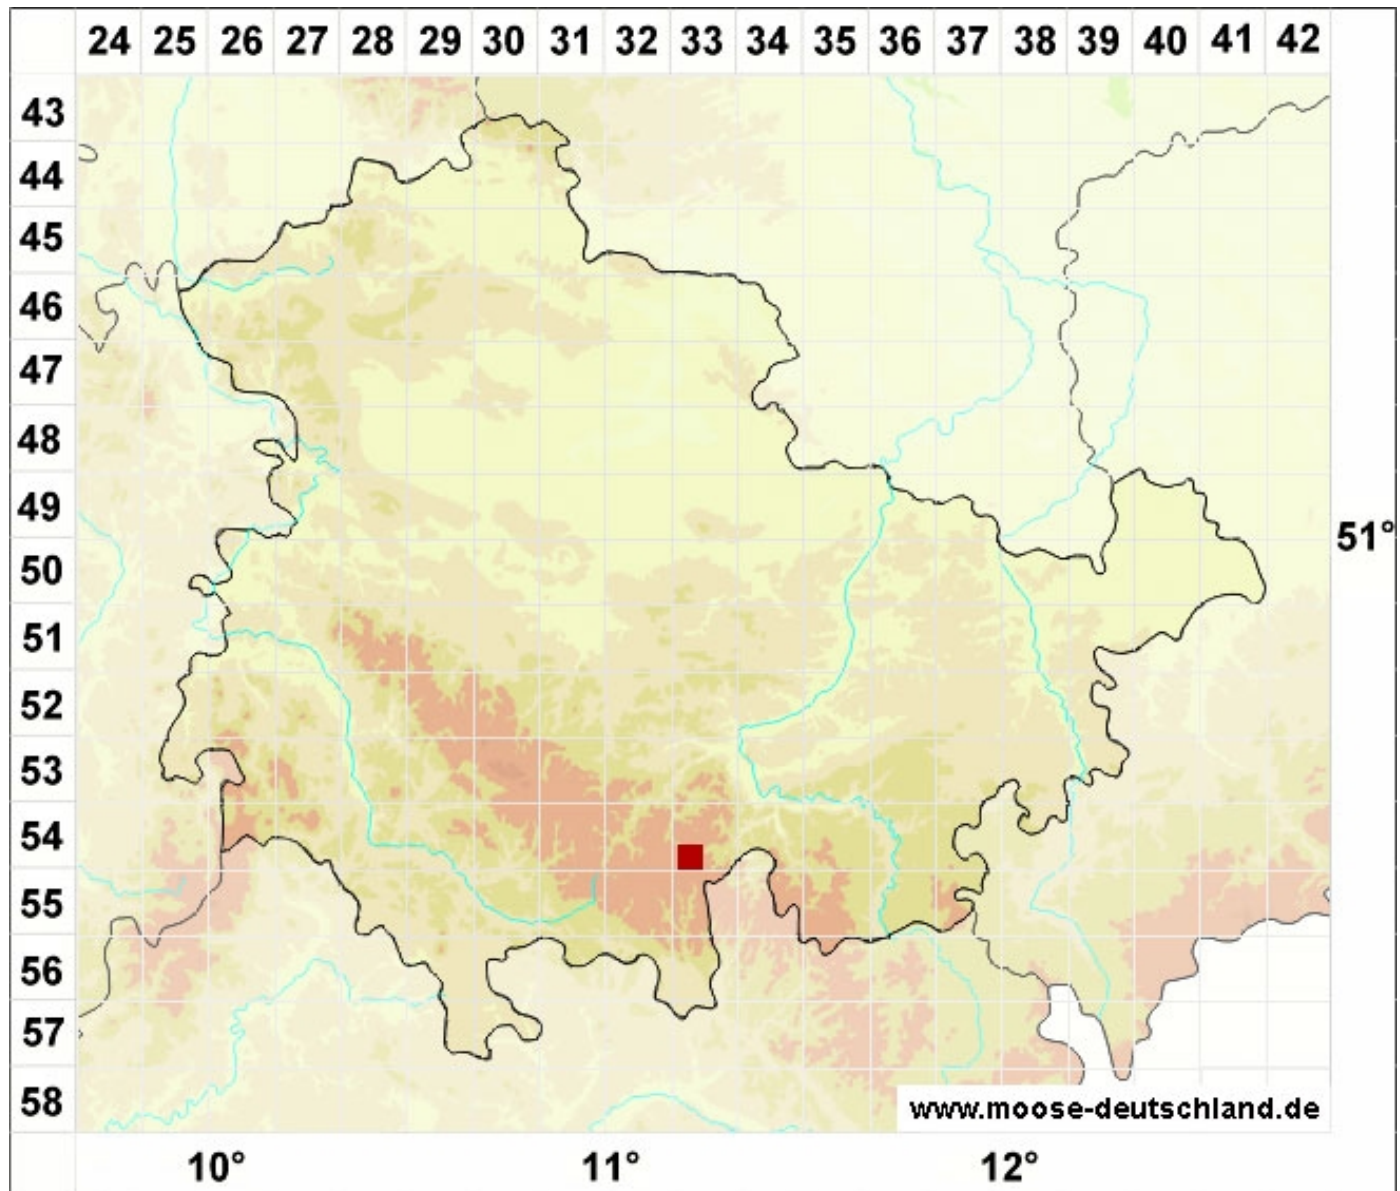

# Barbula convoluta var. sardoa Schimp.

Veränderliches Rollblättriges Bärtchenmoos

## Legende:

### Farben:

Grün: Neufund für Deutschland oder für ein Bundesland  
Rot: Neue oder ergänzende Angaben seit dem Erscheinen  
des Moosatlas (Meinunger & Schröder 2007)  
Schwarz: Angaben aus dem Moosatlas (Meinunger &  
Schröder 2007)

### Zusätze:

Ausgefülltes Symbol:  
Zeitraum von 1980 bis heute (Aktuelle Angabe)  
Leeres Symbol:  
Zeitraum vor 1980 (Altangabe)  
Schrägstrich durch das Symbol:  
Ortsangabe ungenau (geogr. Unschärfe)