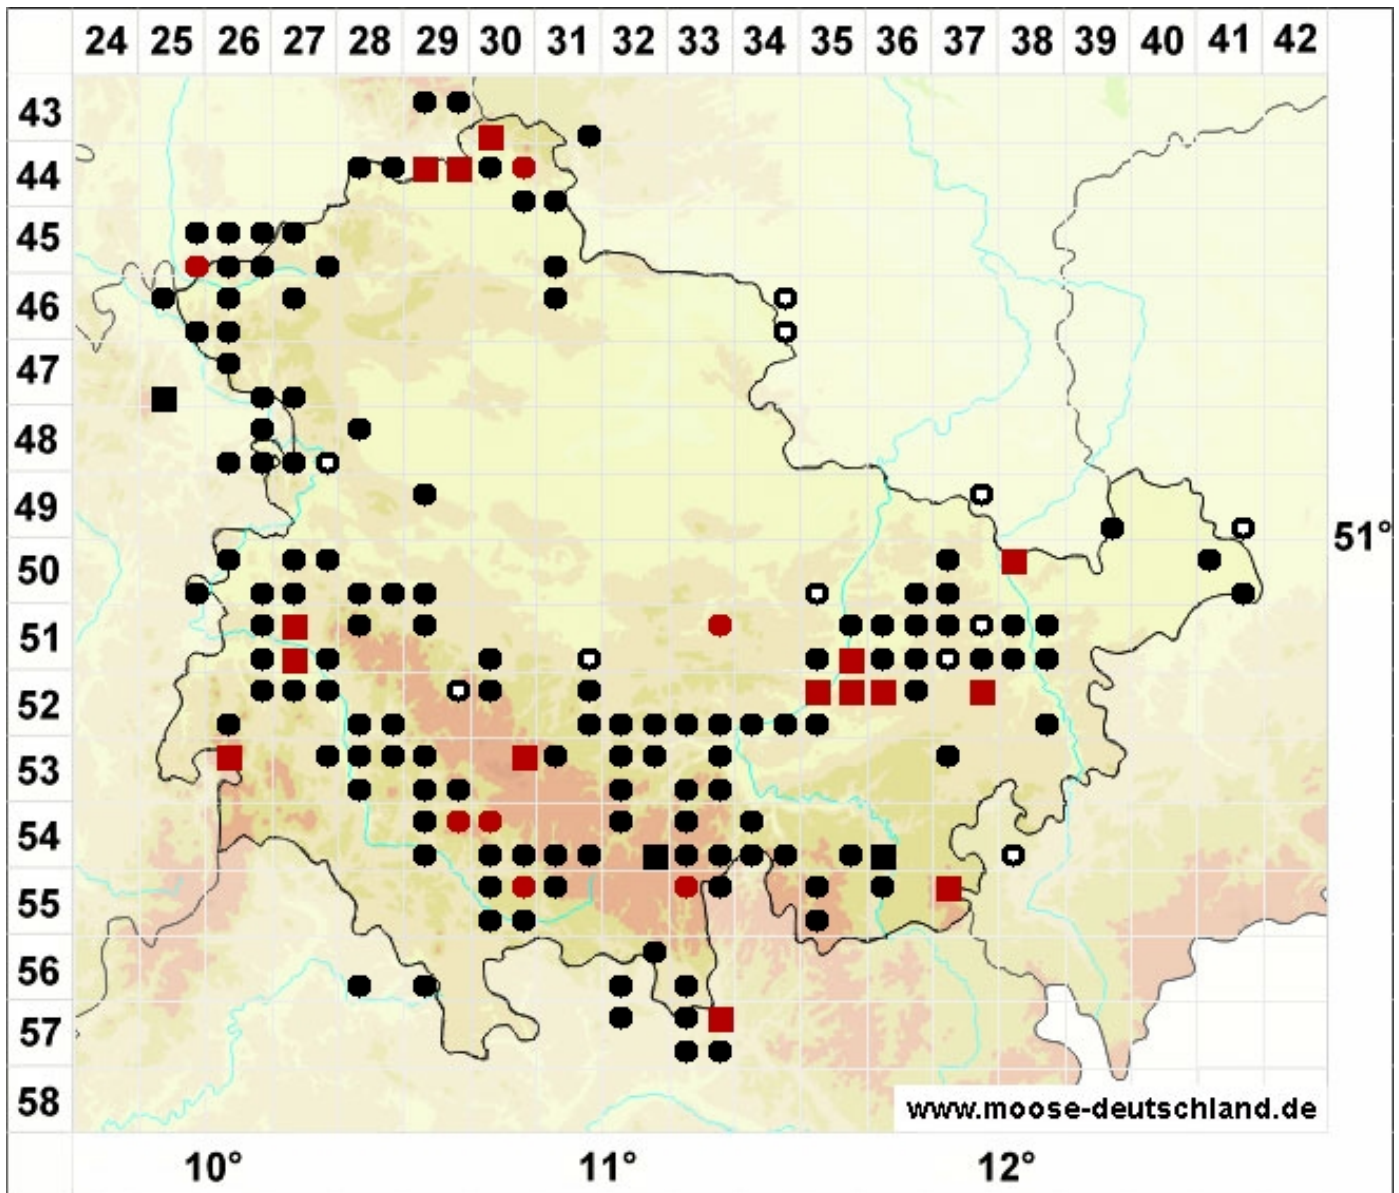

Blasia pusilla L.

Kleines Flaschenmoos

Legende:

Farben:

Grün: Neufund für Deutschland oder für ein Bundesland
Rot: Neue oder ergänzende Angaben seit dem Erscheinen des Moosatlas (Meinunger & Schröder 2007)
Schwarz: Angaben aus dem Moosatlas (Meinunger & Schröder 2007)

Zusätze:

Ausgefülltes Symbol:
Zeitraum von 1980 bis heute (Aktuelle Angabe)
Leeres Symbol:
Zeitraum vor 1980 (Altangabe)
Schrägstrich durch das Symbol:
Ortsangabe ungenau (geogr. Unschärfe)

Symbole:

Fragezeichen: Unsichere Bestimmung (cf.-Angabe)
Kreis: Literatur- oder Geländeangabe
Minus (-): Streichung einer bekannten Angabe
Quadrat: Herbarbeleg