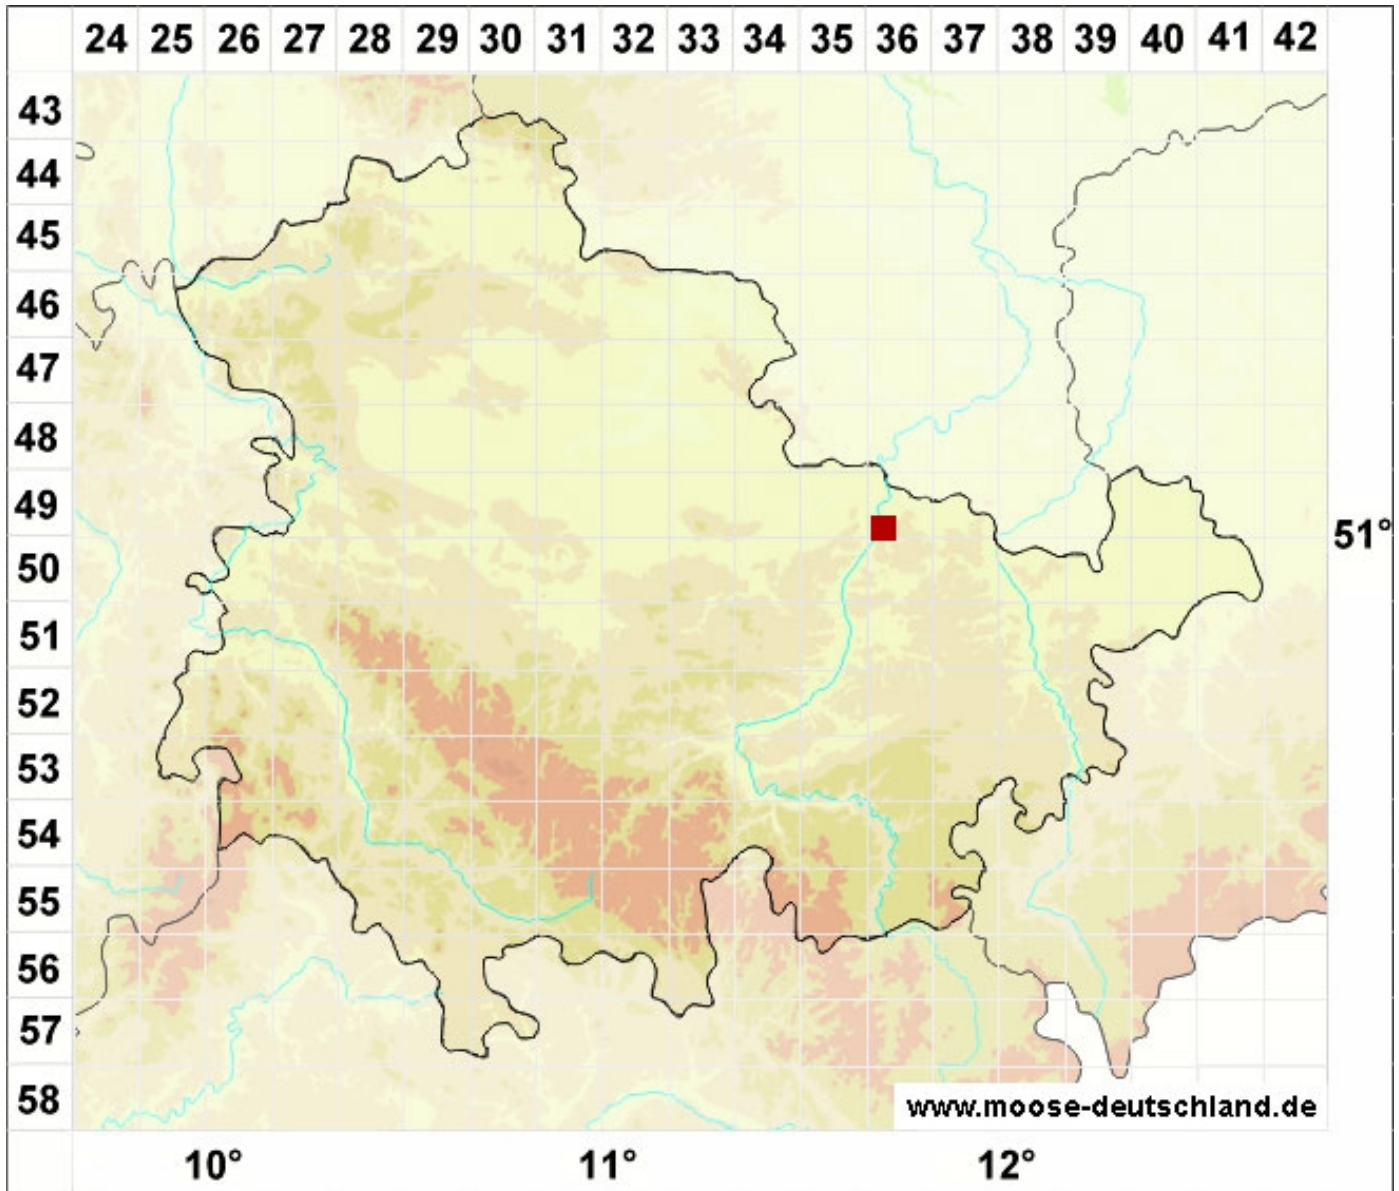

Brachythecium erythrorrhizon Schimp.

Rotwurzeldes Kurzbüchsenmoos

Legende:

Farben:

Grün: Neufund für Deutschland oder für ein Bundesland
Rot: Neue oder ergänzende Angaben seit dem Erscheinen des Moosatlas (Meinunger & Schröder 2007)
Schwarz: Angaben aus dem Moosatlas (Meinunger & Schröder 2007)

Zusätze:

Ausgefülltes Symbol:
Zeitraum von 1980 bis heute (Aktuelle Angabe)
Leeres Symbol:
Zeitraum vor 1980 (Altangabe)
Schrägstrich durch das Symbol:
Ortsangabe ungenau (geogr. Unschärfe)

Symbole:

Fragezeichen: Unsichere Bestimmung (cf.-Angabe)
Kreis: Literatur- oder Geländeangabe
Minus (-): Streichung einer bekannten Angabe
Quadrat: Herbarbeleg