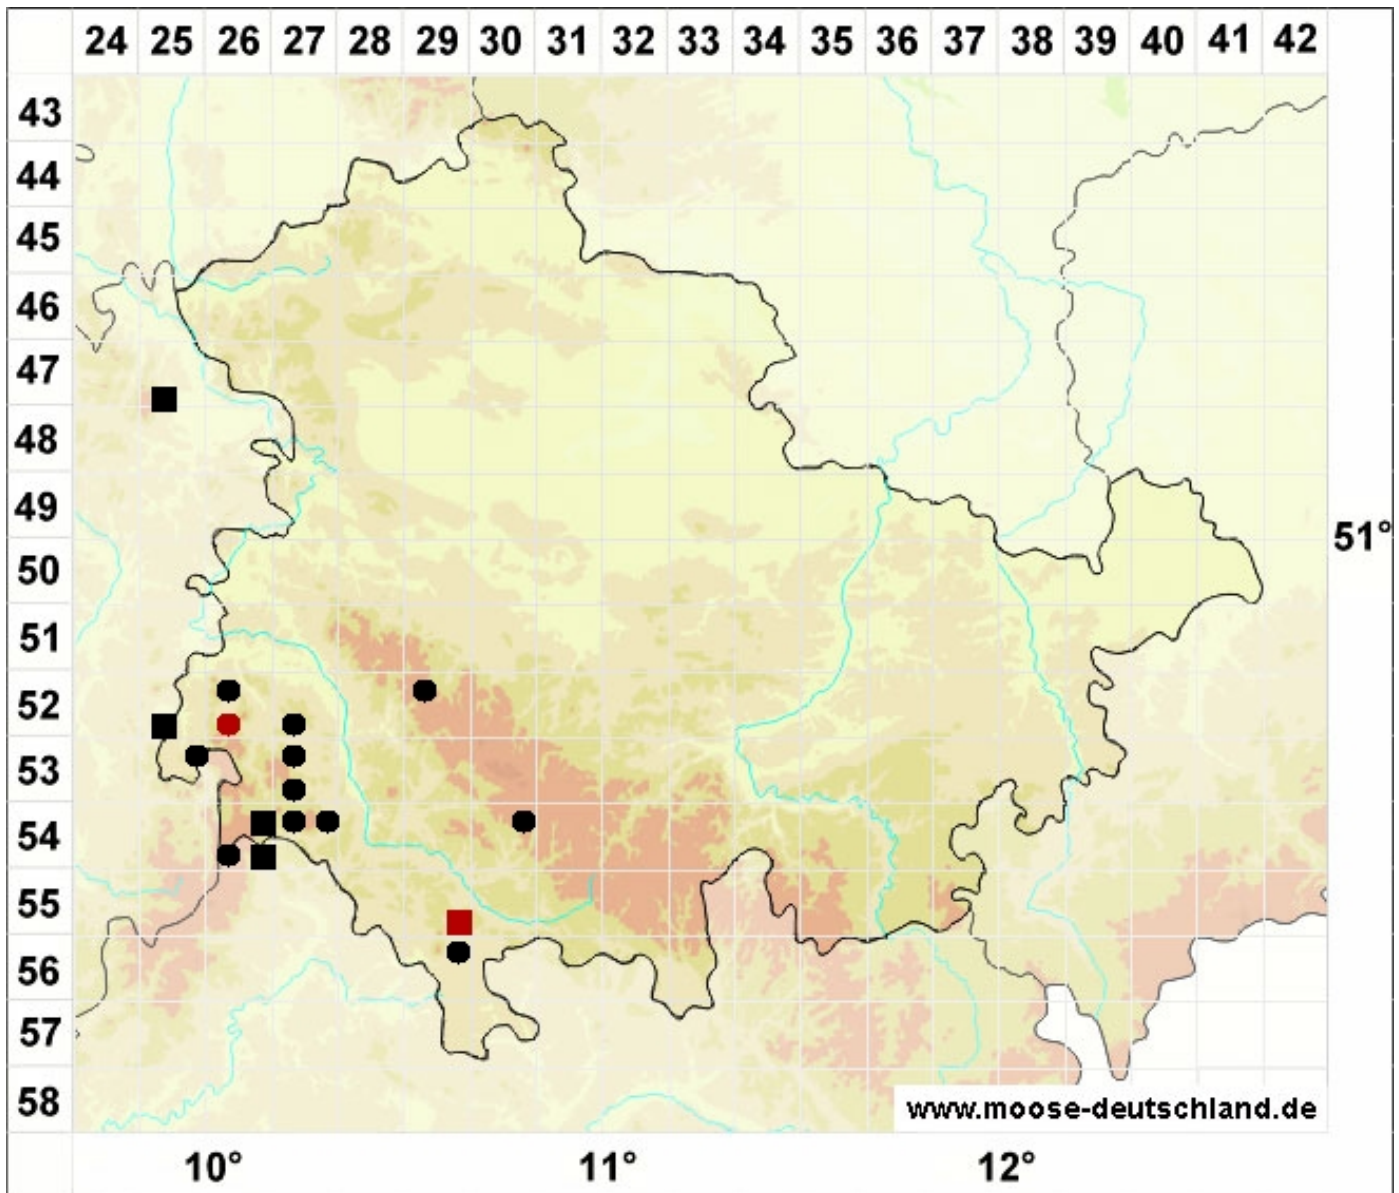

Brachythecium geheebii Milde

Geheeb's Kurzbüchsenmoos

Legende:

Farben:

Grün: Neufund für Deutschland oder für ein Bundesland
 Rot: Neue oder ergänzende Angaben seit dem Erscheinen
 des Moosatlas (Meinunger & Schröder 2007)
 Schwarz: Angaben aus dem Moosatlas (Meinunger &
 Schröder 2007)

Zusätze:

Ausgefülltes Symbol:
 Zeitraum von 1980 bis heute (Aktuelle Angabe)
 Leeres Symbol:
 Zeitraum vor 1980 (Altangabe)
 Schrägstrich durch das Symbol:
 Ortsangabe ungenau (geogr. Unschärfe)

Symbole:

Fragezeichen: Unsichere Bestimmung (cf.-Angabe)
 Kreis: Literatur- oder Geländeangabe
 Minus (-): Streichung einer bekannten Angabe
 Quadrat: Herbarbeleg