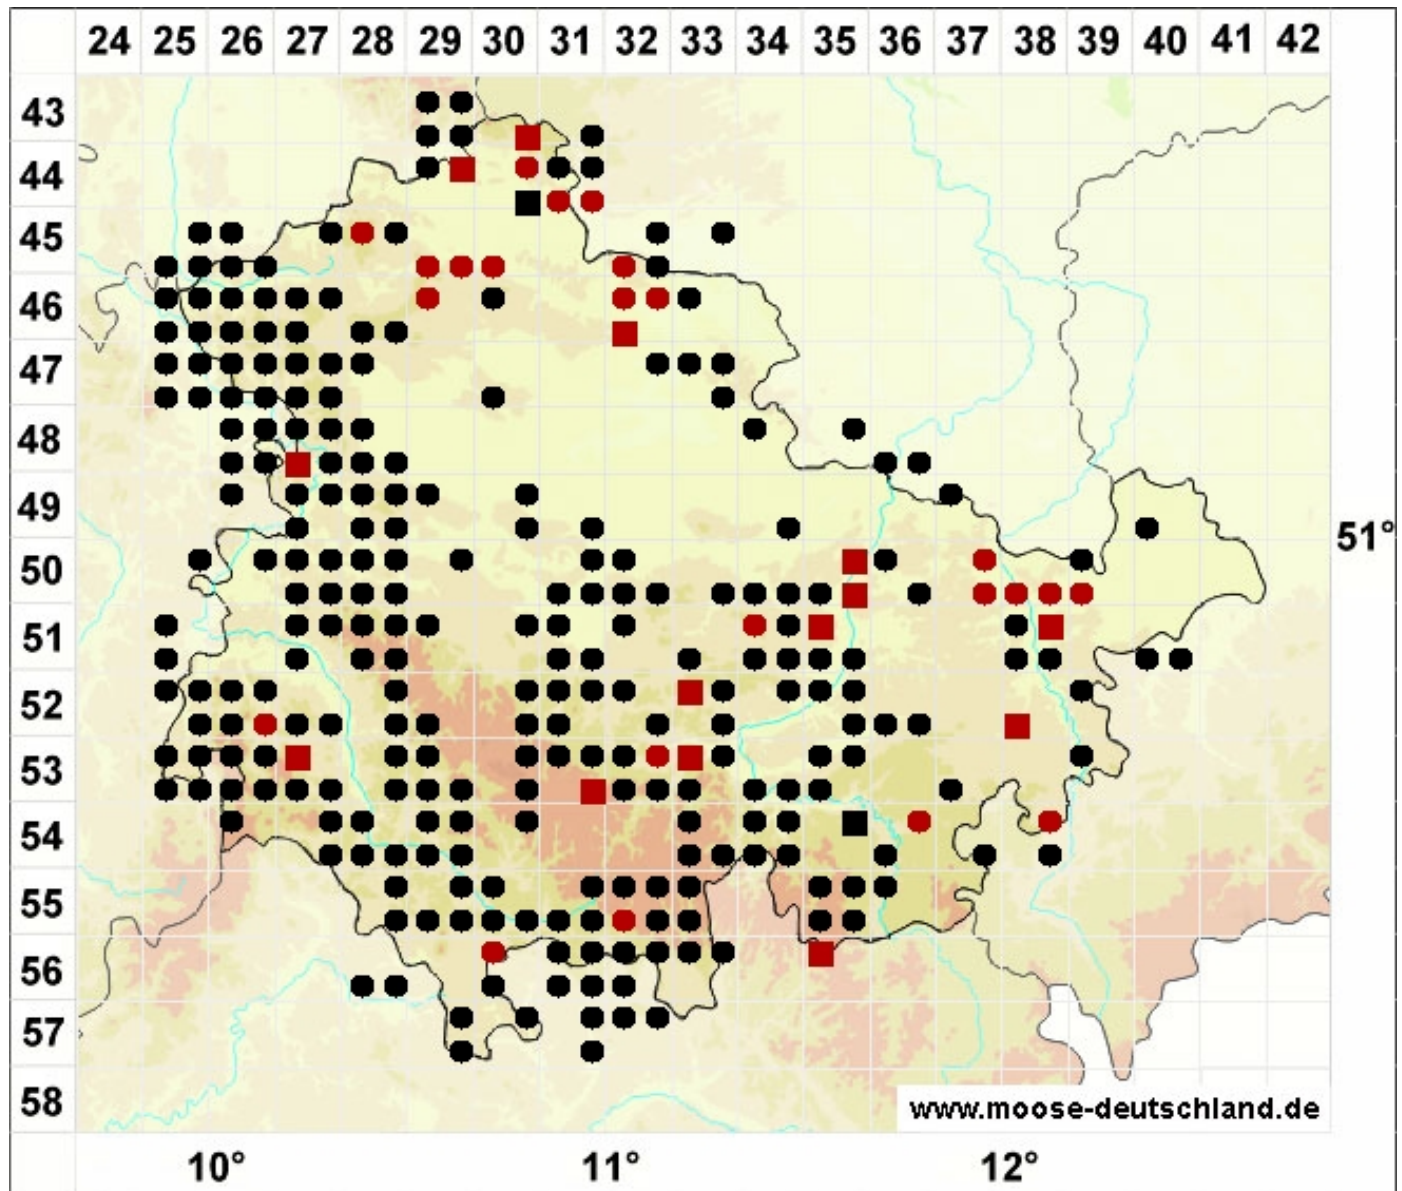

# Brachythecium glareosum (Bruch ex Spruce) Schimp.

Kies-Kurzbüchsenmoos, Haarspitzen-Kurzbüchsenmoos

## Legende:

### Farben:

Grün: Neufund für Deutschland oder für ein Bundesland  
 Rot: Neue oder ergänzende Angaben seit dem Erscheinen  
 des Moosatlas (Meinunger & Schröder 2007)  
 Schwarz: Angaben aus dem Moosatlas (Meinunger &  
 Schröder 2007)

### Zusätze:

Ausgefülltes Symbol:  
 Zeitraum von 1980 bis heute (Aktuelle Angabe)  
 Leeres Symbol:  
 Zeitraum vor 1980 (Altangabe)  
 Schrägstrich durch das Symbol:  
 Ortsangabe ungenau (geogr. Unschärfe)