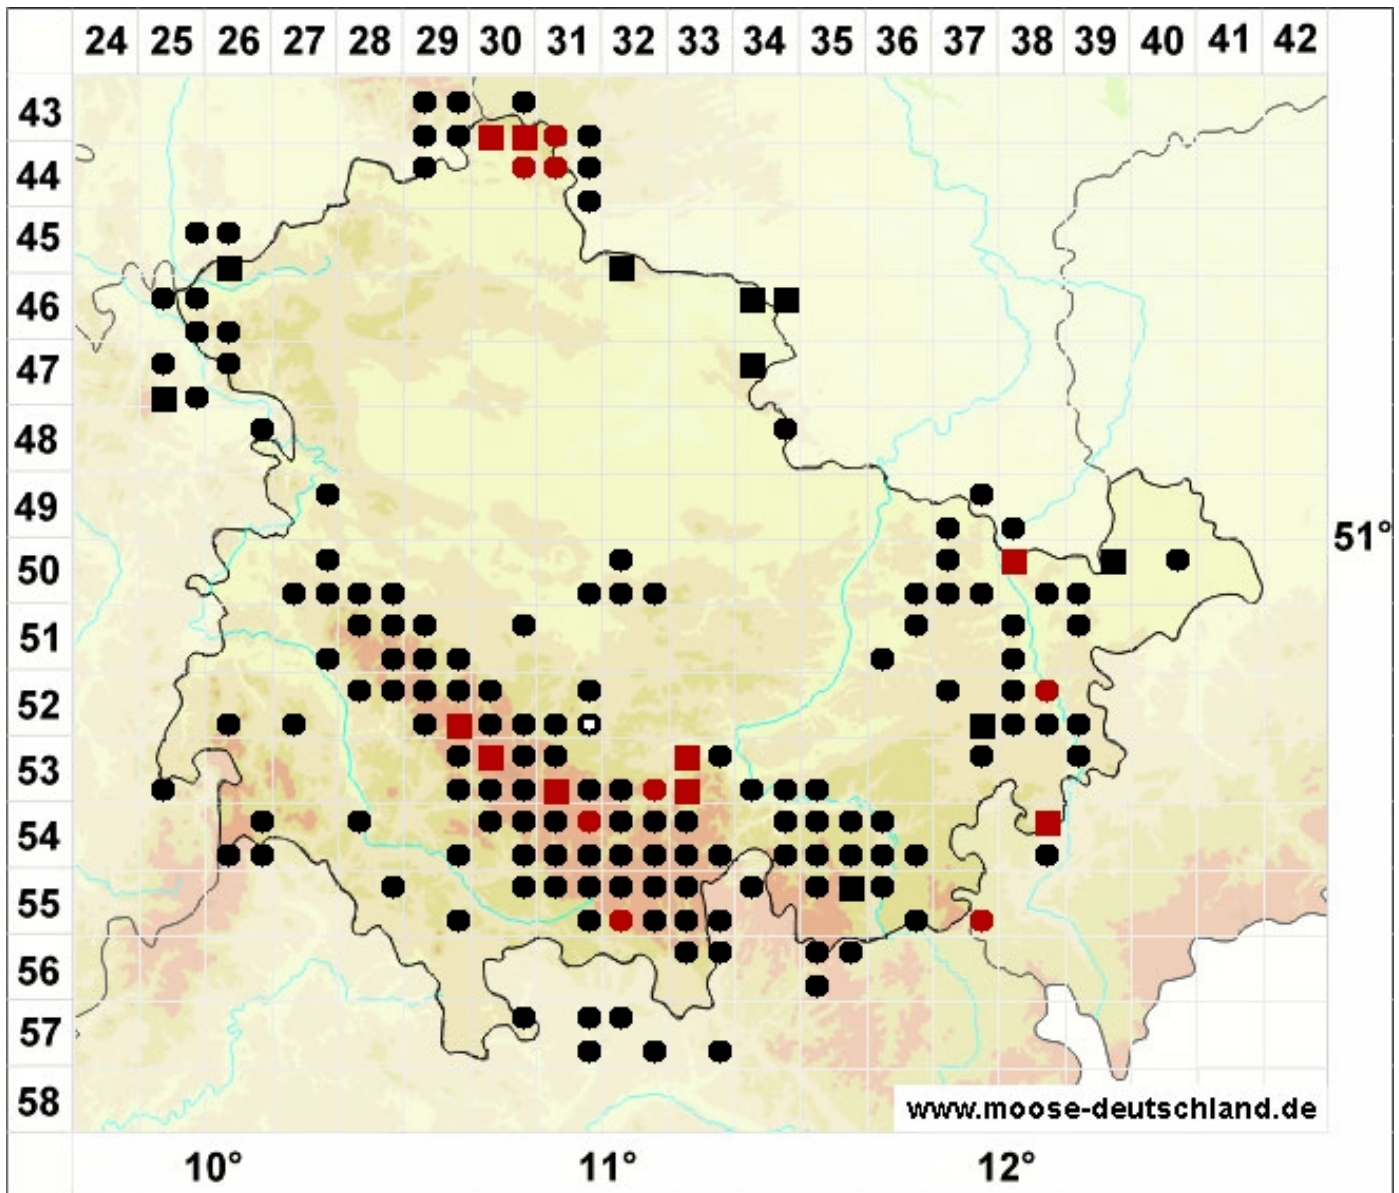

# Sciuro-hypnum plumosum (Hedw.) Ignatov & Huttunen

Fedriges Schweifchenastmoos, Fedriges Neuhaarblattmoos

**Legende:**

**Farben:**

Grün: Neufund für Deutschland oder für ein Bundesland  
 Rot: Neue oder ergänzende Angaben seit dem Erscheinen  
 des Moosatlas (Meinunger & Schröder 2007)  
 Schwarz: Angaben aus dem Moosatlas (Meinunger &  
 Schröder 2007)

**Zusätze:**

Ausgefülltes Symbol:  
 Zeitraum von 1980 bis heute (Aktuelle Angabe)  
 Leeres Symbol:  
 Zeitraum vor 1980 (Altangabe)  
 Schrägstrich durch das Symbol:  
 Ortsangabe ungenau (geogr. Unschärfe)

**Symbole:**

Fragezeichen: Unsichere Bestimmung (cf.-Angabe)  
 Kreis: Literatur- oder Geländeangabe  
 Minus (-): Streichung einer bekannten Angabe  
 Quadrat: Herbarbeleg