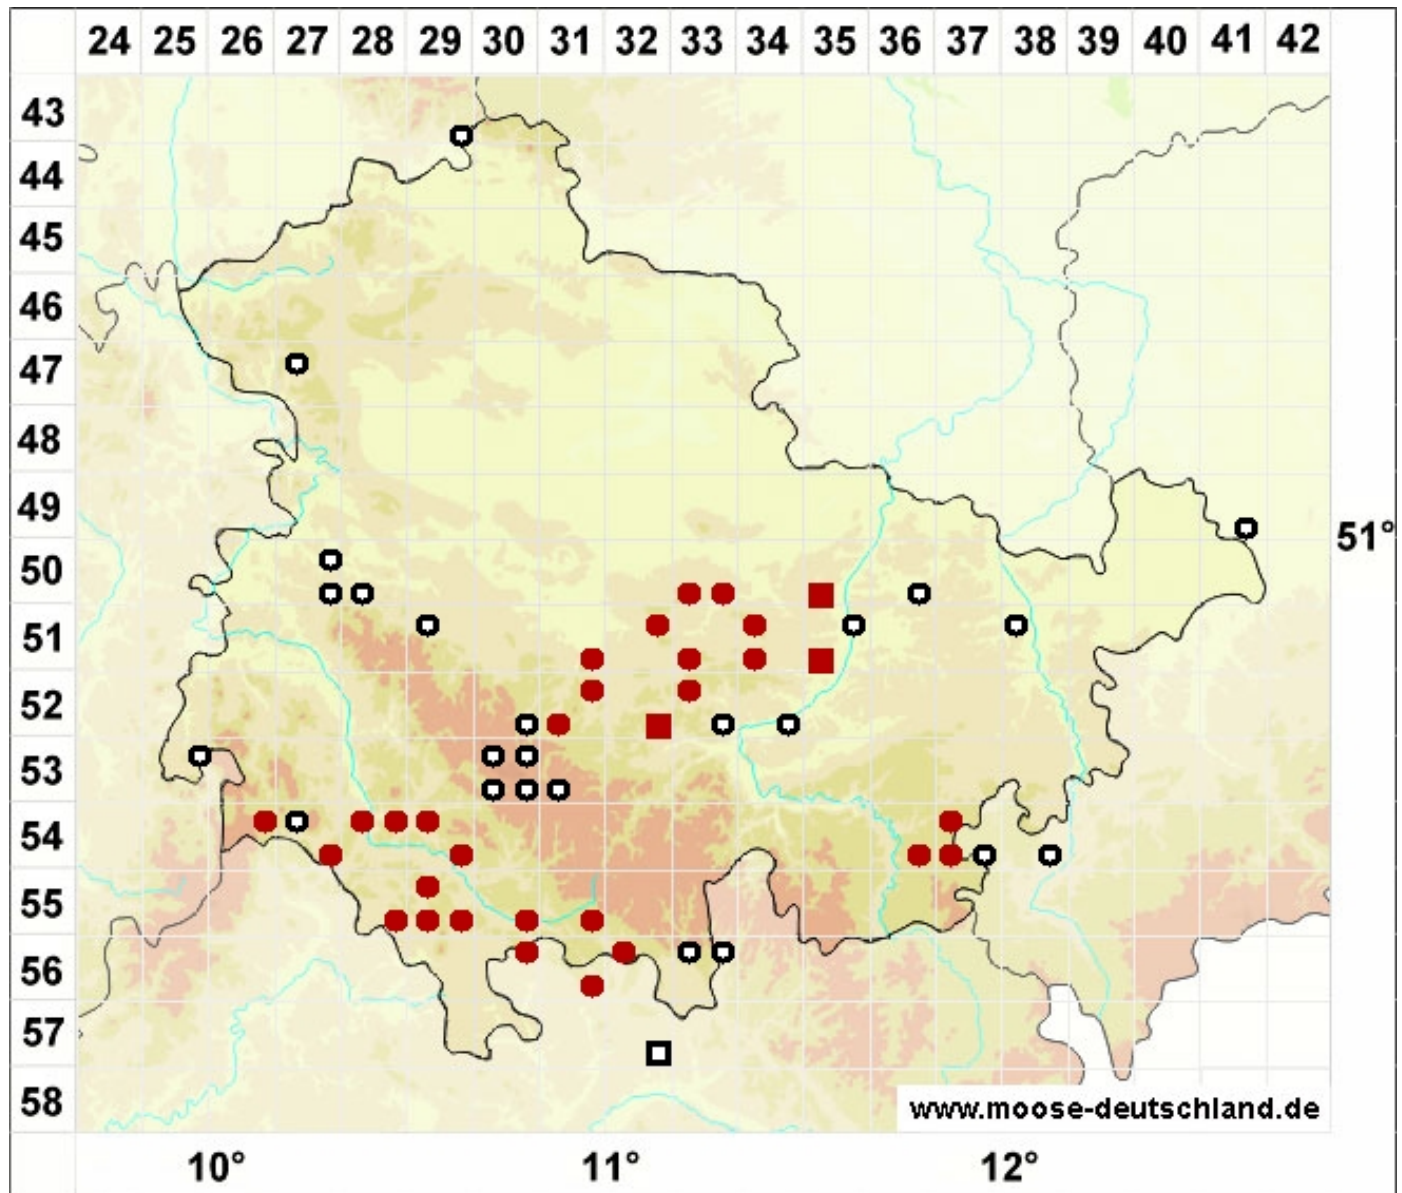

Buxbaumia viridis (Moug. ex Lam. & DC.) Brid. ex Moug. & N

Grünes Koboldmoos, Schleier-Koboldmoos

Legende:

Farben:

Grün: Neufund für Deutschland oder für ein Bundesland
Rot: Neue oder ergänzende Angaben seit dem Erscheinen
des Moosatlas (Meinunger & Schröder 2007)
Schwarz: Angaben aus dem Moosatlas (Meinunger &
Schröder 2007)

Zusätze:

Ausgefülltes Symbol:
Zeitraum von 1980 bis heute (Aktuelle Angabe)
Leeres Symbol:
Zeitraum vor 1980 (Altangabe)
Schrägstrich durch das Symbol:
Ortsangabe ungenau (geogr. Unschärfe)

Symbole:

Fragezeichen: Unsichere Bestimmung (cf.-Angabe)
Kreis: Literatur- oder Geländeangabe
Minus (-): Streichung einer bekannten Angabe
Quadrat: Herbarbeleg