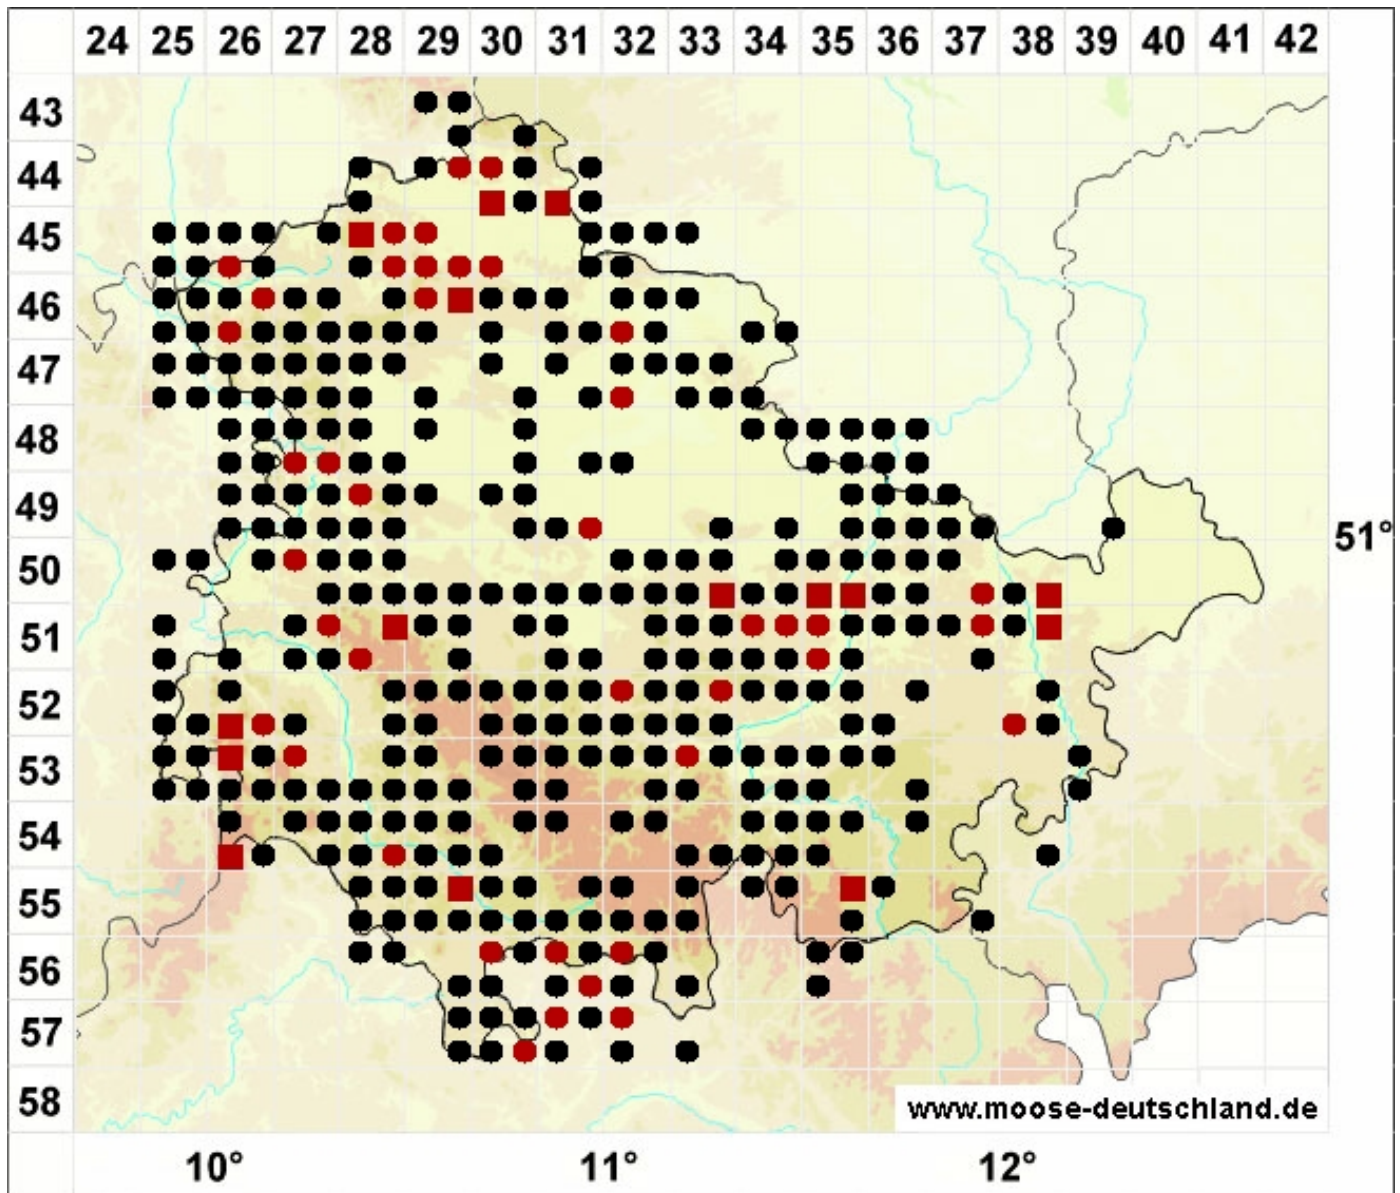

Ctenidium molluscum (Hedw.) Mitt.

Weiches Kammmoos, Schneckenmoos

Legende:

Farben:

Grün: Neufund für Deutschland oder für ein Bundesland
 Rot: Neue oder ergänzende Angaben seit dem Erscheinen
 des Moosatlas (Meinunger & Schröder 2007)
 Schwarz: Angaben aus dem Moosatlas (Meinunger &
 Schröder 2007)

Zusätze:

Ausgefülltes Symbol:
 Zeitraum von 1980 bis heute (Aktuelle Angabe)
 Leeres Symbol:
 Zeitraum vor 1980 (Altangabe)
 Schrägstrich durch das Symbol:
 Ortsangabe ungenau (geogr. Unschärfe)

Symbole:

Fragezeichen: Unsichere Bestimmung (cf.-Angabe)
 Kreis: Literatur- oder Geländeangabe
 Minus (-): Streichung einer bekannten Angabe
 Quadrat: Herbarbeleg