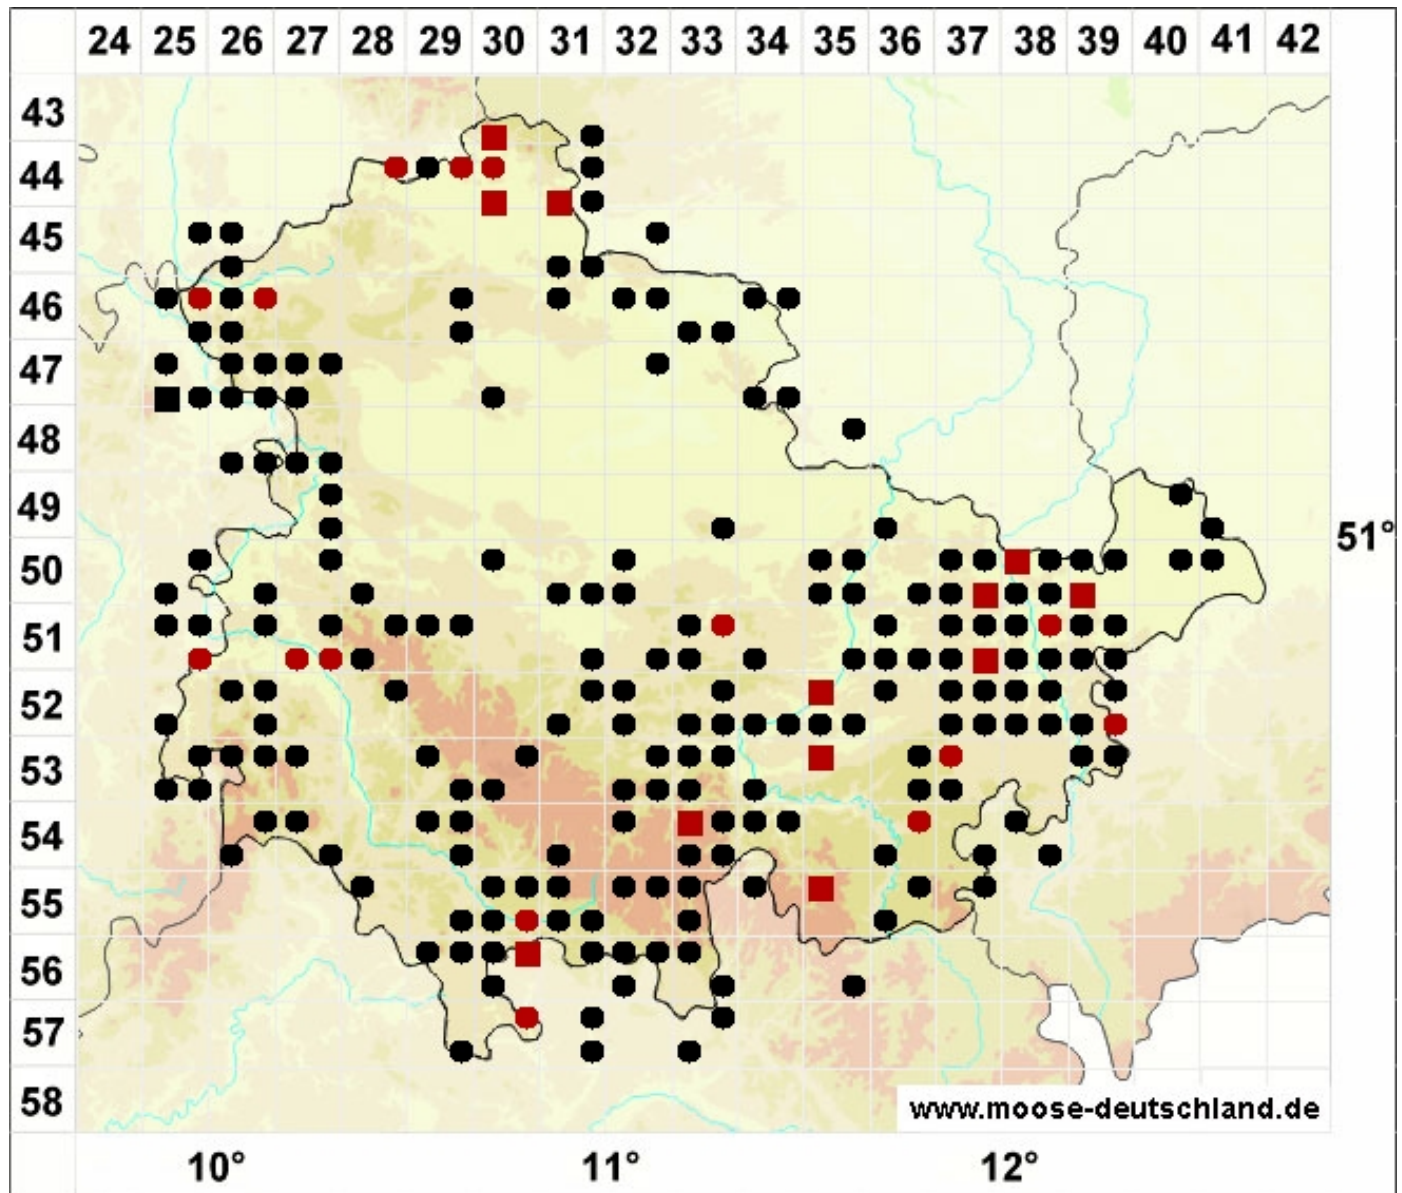

# Dicranella schreberiana (Hedw.) Hilf. ex H.A.Crum & L.E.And

## Schreibers Kleingabelzahnmoos

#### Farben:

Grün: Neufund für Deutschland oder für ein Bundesland  
 Rot: Neue oder ergänzende Angaben seit dem Erscheinen  
 des Moosatlas (Meinunger & Schröder 2007)  
 Schwarz: Angaben aus dem Moosatlas (Meinunger &  
 Schröder 2007)

#### Zusätze:

Ausgefülltes Symbol:  
 Zeitraum von 1980 bis heute (Aktuelle Angabe)  
 Leeres Symbol:  
 Zeitraum vor 1980 (Altangabe)  
 Schrägstrich durch das Symbol:  
 Ortsangabe ungenau (geogr. Unschärfe)