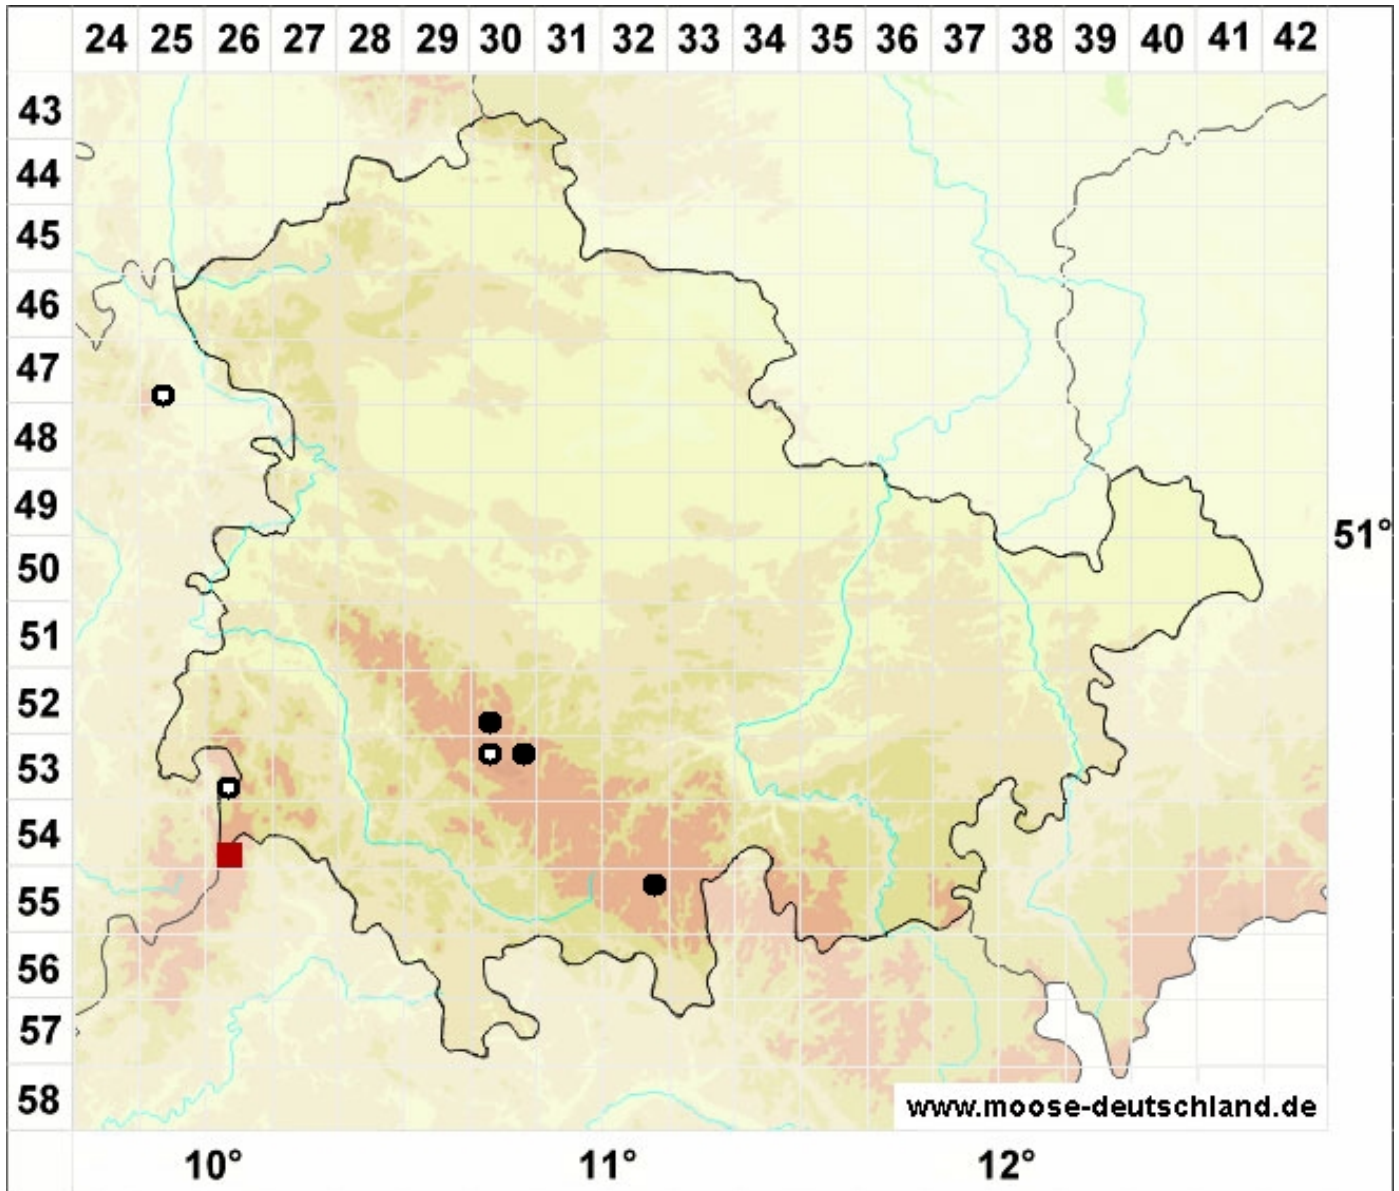

# Dicranum undulatum Schrad. ex Brid.

Moor-Gabelzahnmoos

**Legende:**

**Farben:**

Grün: Neufund für Deutschland oder für ein Bundesland  
Rot: Neue oder ergänzende Angaben seit dem Erscheinen des Moosatlas (Meinunger & Schröder 2007)  
Schwarz: Angaben aus dem Moosatlas (Meinunger & Schröder 2007)

**Zusätze:**

Ausgefülltes Symbol:  
Zeitraum von 1980 bis heute (Aktuelle Angabe)  
Leeres Symbol:  
Zeitraum vor 1980 (Altangabe)  
Schrägstrich durch das Symbol:  
Ortsangabe ungenau (geogr. Unschärfe)

**Symbole:**

Fragezeichen: Unsichere Bestimmung (cf.-Angabe)  
Kreis: Literatur- oder Geländeangabe  
Minus (-): Streichung einer bekannten Angabe  
Quadrat: Herbarbeleg