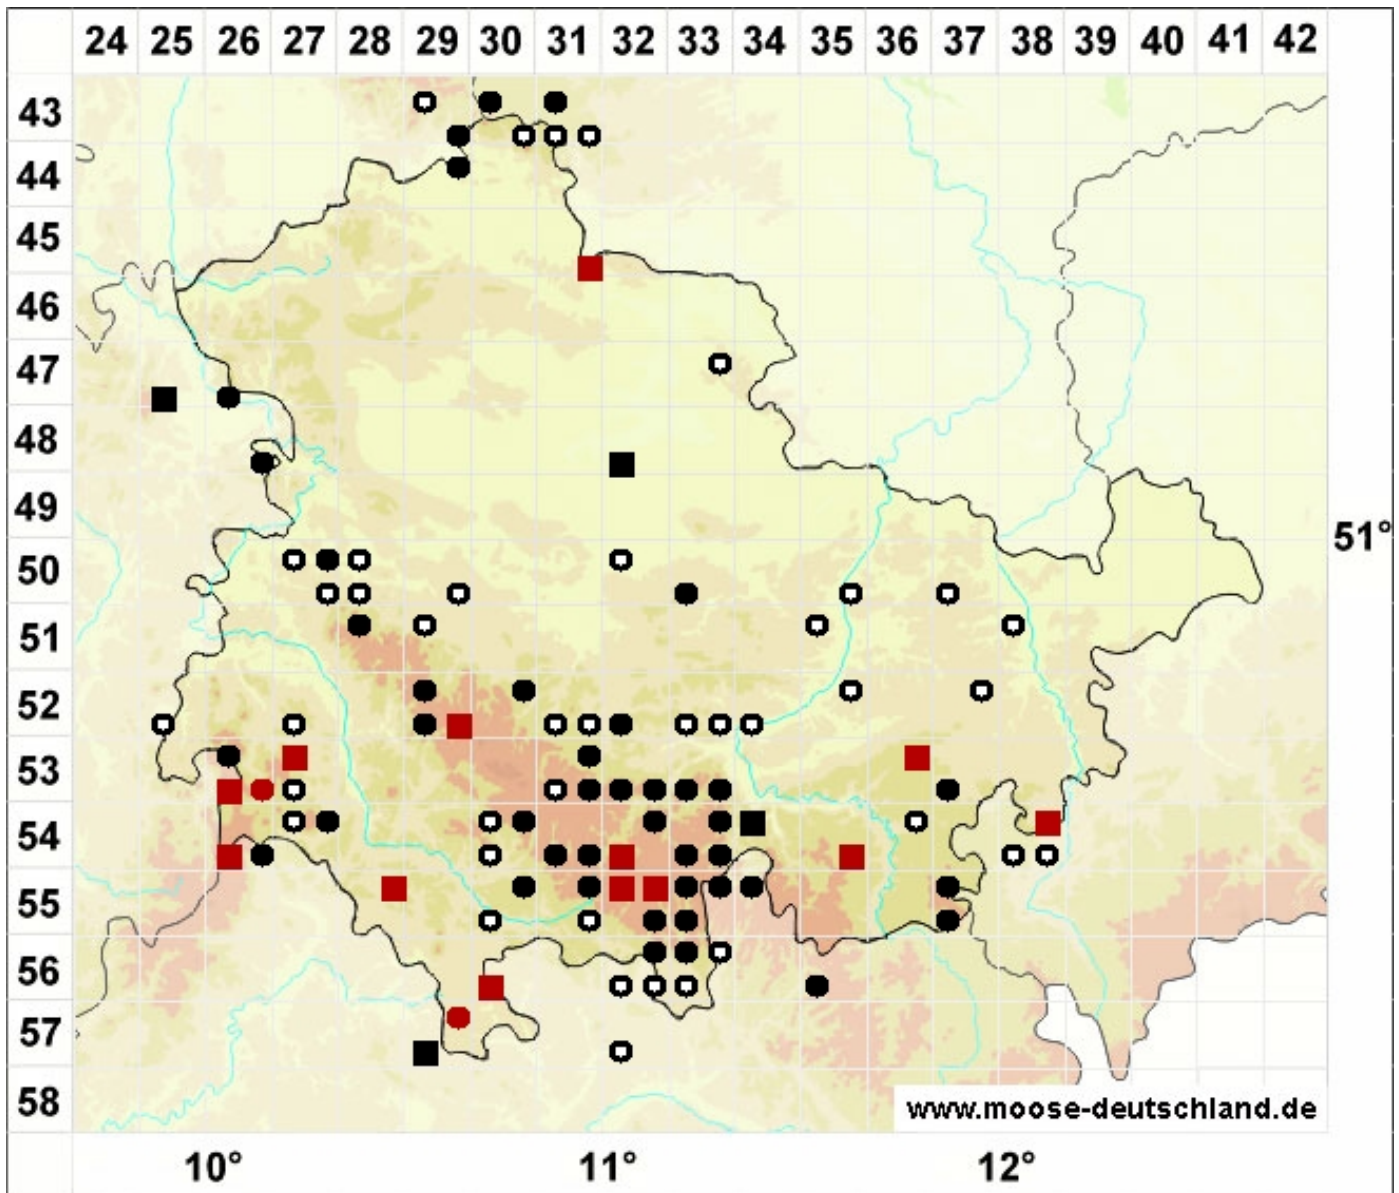

Dicranum bonjeanii De Not.

Sumpf-Gabelzahnmoos

Legende:

Farben:

Grün: Neufund für Deutschland oder für ein Bundesland
 Rot: Neue oder ergänzende Angaben seit dem Erscheinen
 des Moosatlas (Meinunger & Schröder 2007)
 Schwarz: Angaben aus dem Moosatlas (Meinunger &
 Schröder 2007)

Zusätze:

Ausgefülltes Symbol:
 Zeitraum von 1980 bis heute (Aktuelle Angabe)
 Leeres Symbol:
 Zeitraum vor 1980 (Altangabe)
 Schrägstrich durch das Symbol:
 Ortsangabe ungenau (geogr. Unschärfe)

Symbole:

Fragezeichen: Unsichere Bestimmung (cf.-Angabe)
 Kreis: Literatur- oder Geländeangabe
 Minus (-): Streichung einer bekannten Angabe
 Quadrat: Herbarbeleg