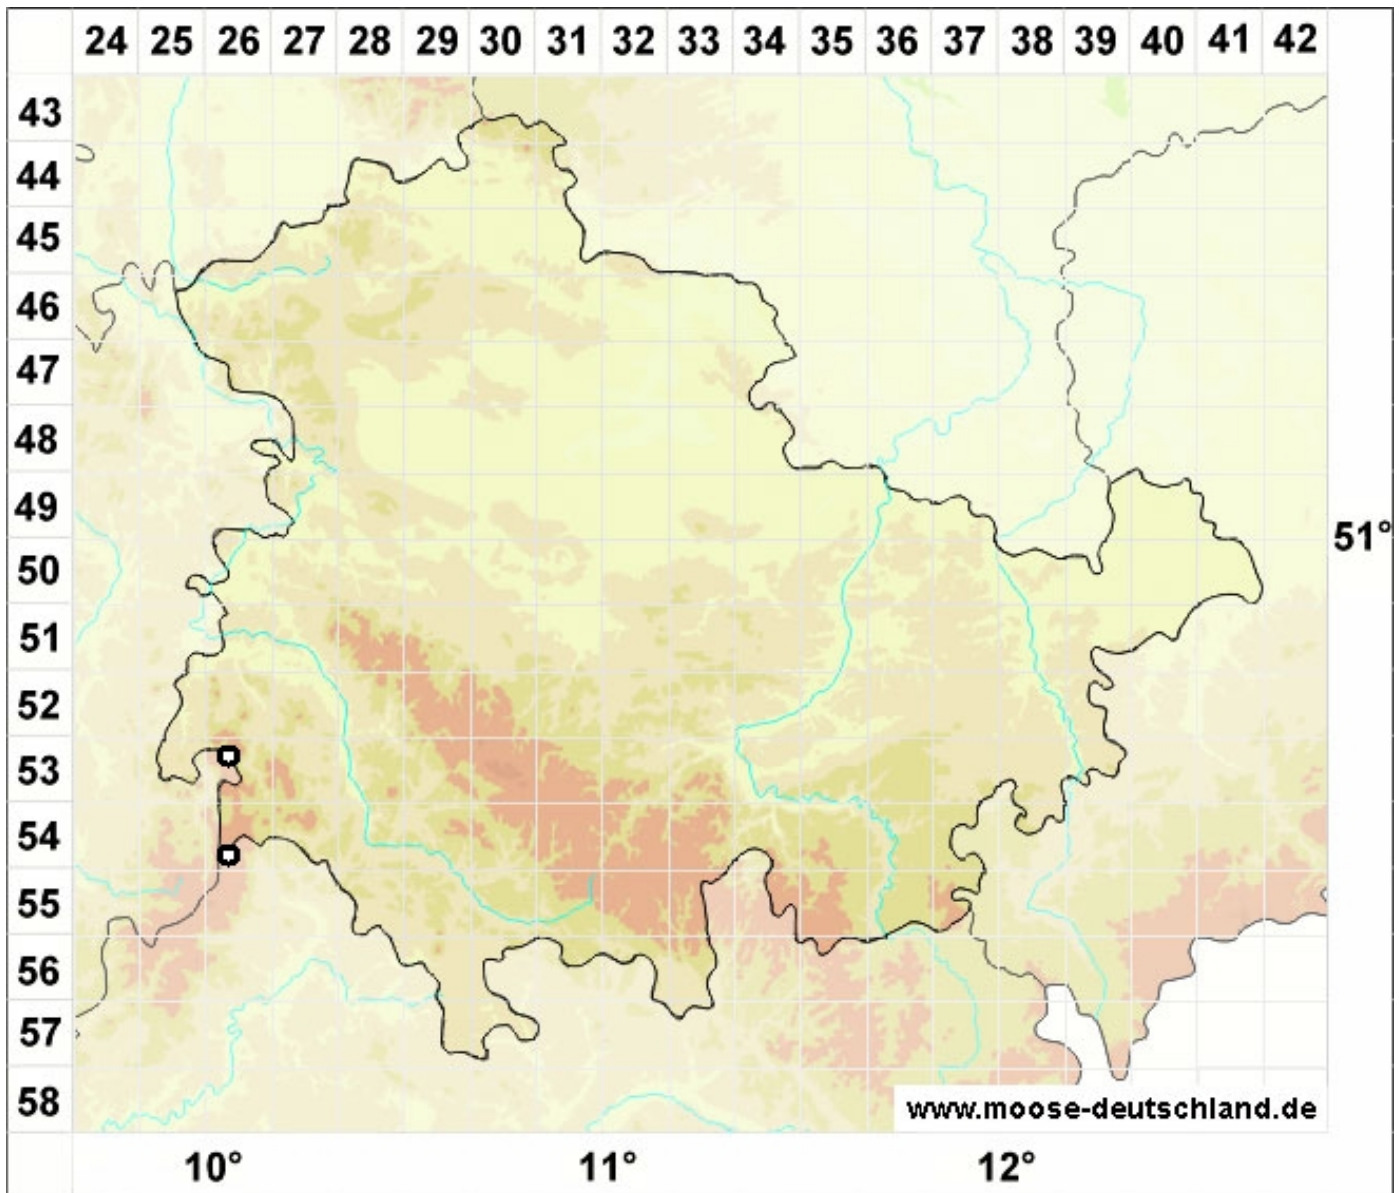

# Dicranum brevifolium (Lindb.) Lindb.

Kurzblättriges Gabelzahnmoos

**Legende:**

**Farben:**

Grün: Neufund für Deutschland oder für ein Bundesland  
Rot: Neue oder ergänzende Angaben seit dem Erscheinen  
des Moosatlas (Meinunger & Schröder 2007)  
Schwarz: Angaben aus dem Moosatlas (Meinunger &  
Schröder 2007)

**Zusätze:**

Ausgefülltes Symbol:  
Zeitraum von 1980 bis heute (Aktuelle Angabe)  
Leeres Symbol:  
Zeitraum vor 1980 (Altangabe)  
Schrägstrich durch das Symbol:  
Ortsangabe ungenau (geogr. Unschärfe)

**Symbole:**

Fragezeichen: Unsichere Bestimmung (cf.-Angabe)  
Kreis: Literatur- oder Geländeangabe  
Minus (-): Streichung einer bekannten Angabe  
Quadrat: Herbarbeleg