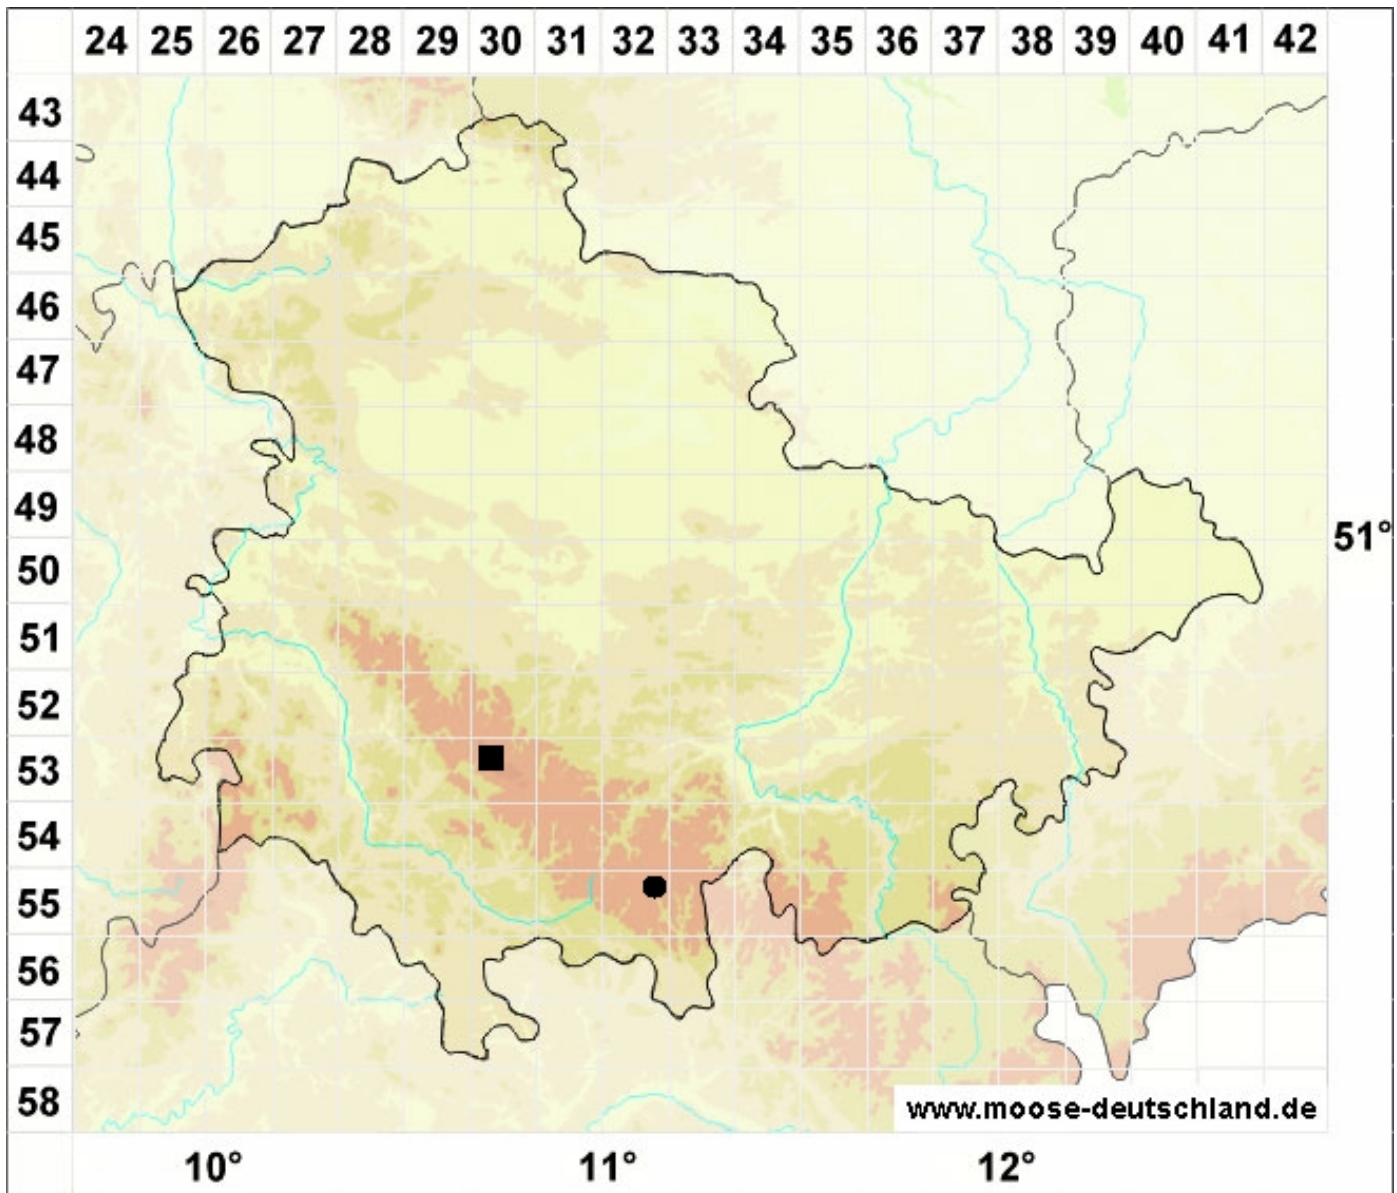

Dicranum flexicaule Brid.

Gebogenes Gabelzahnmoos

Legende:

Farben:

Grün: Neufund für Deutschland oder für ein Bundesland
Rot: Neue oder ergänzende Angaben seit dem Erscheinen
des Moosatlas (Meinunger & Schröder 2007)
Schwarz: Angaben aus dem Moosatlas (Meinunger &
Schröder 2007)

Zusätze:

Ausgefülltes Symbol:
Zeitraum von 1980 bis heute (Aktuelle Angabe)
Leeres Symbol:
Zeitraum vor 1980 (Altangabe)
Schrägstrich durch das Symbol:
Ortsangabe ungenau (geogr. Unschärfe)

Symbole:

Fragezeichen: Unsichere Bestimmung (cf.-Angabe)
Kreis: Literatur- oder Geländeangabe
Minus (-): Streichung einer bekannten Angabe
Quadrat: Herbarbeleg