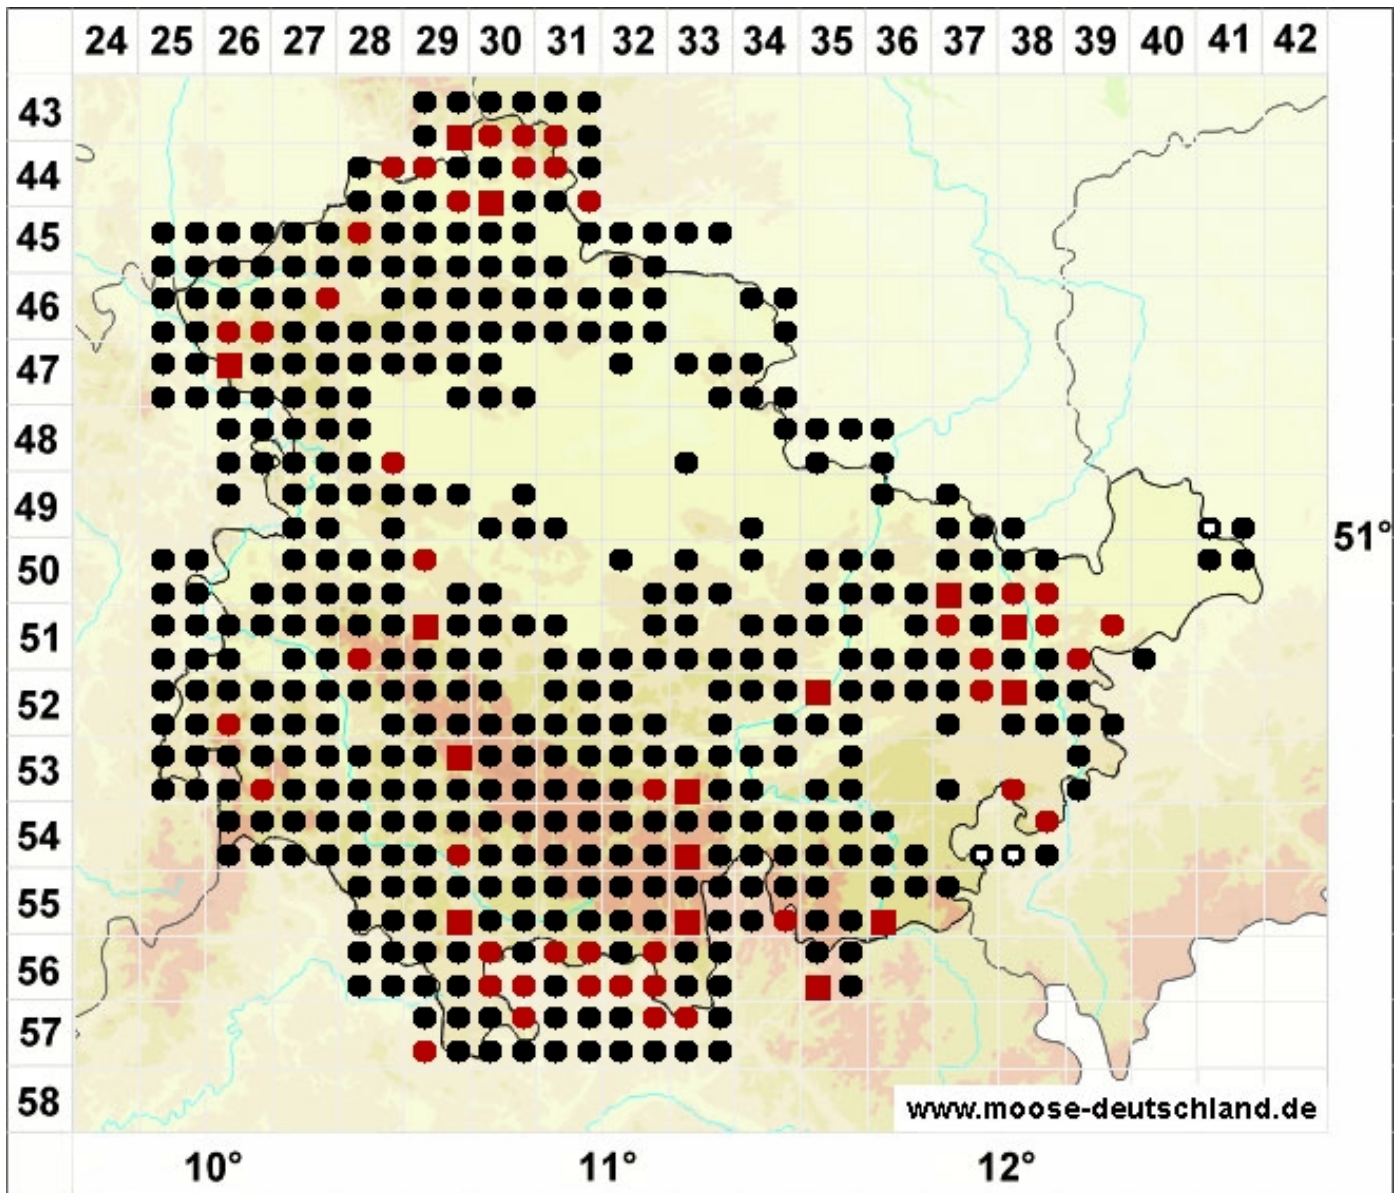

# Dicranum montanum Hedw.

Berg-Gabelzahnmoos

**Legende:**

**Farben:**

Grün: Neufund für Deutschland oder für ein Bundesland  
 Rot: Neue oder ergänzende Angaben seit dem Erscheinen  
 des Moosatlas (Meinunger & Schröder 2007)  
 Schwarz: Angaben aus dem Moosatlas (Meinunger &  
 Schröder 2007)

**Zusätze:**

Ausgefülltes Symbol:  
 Zeitraum von 1980 bis heute (Aktuelle Angabe)  
 Leeres Symbol:  
 Zeitraum vor 1980 (Altangabe)  
 Schrägstrich durch das Symbol:  
 Ortsangabe ungenau (geogr. Unschärfe)

**Symbole:**

Fragezeichen: Unsichere Bestimmung (cf.-Angabe)  
 Kreis: Literatur- oder Geländeangabe  
 Minus (-): Streichung einer bekannten Angabe  
 Quadrat: Herbarbeleg