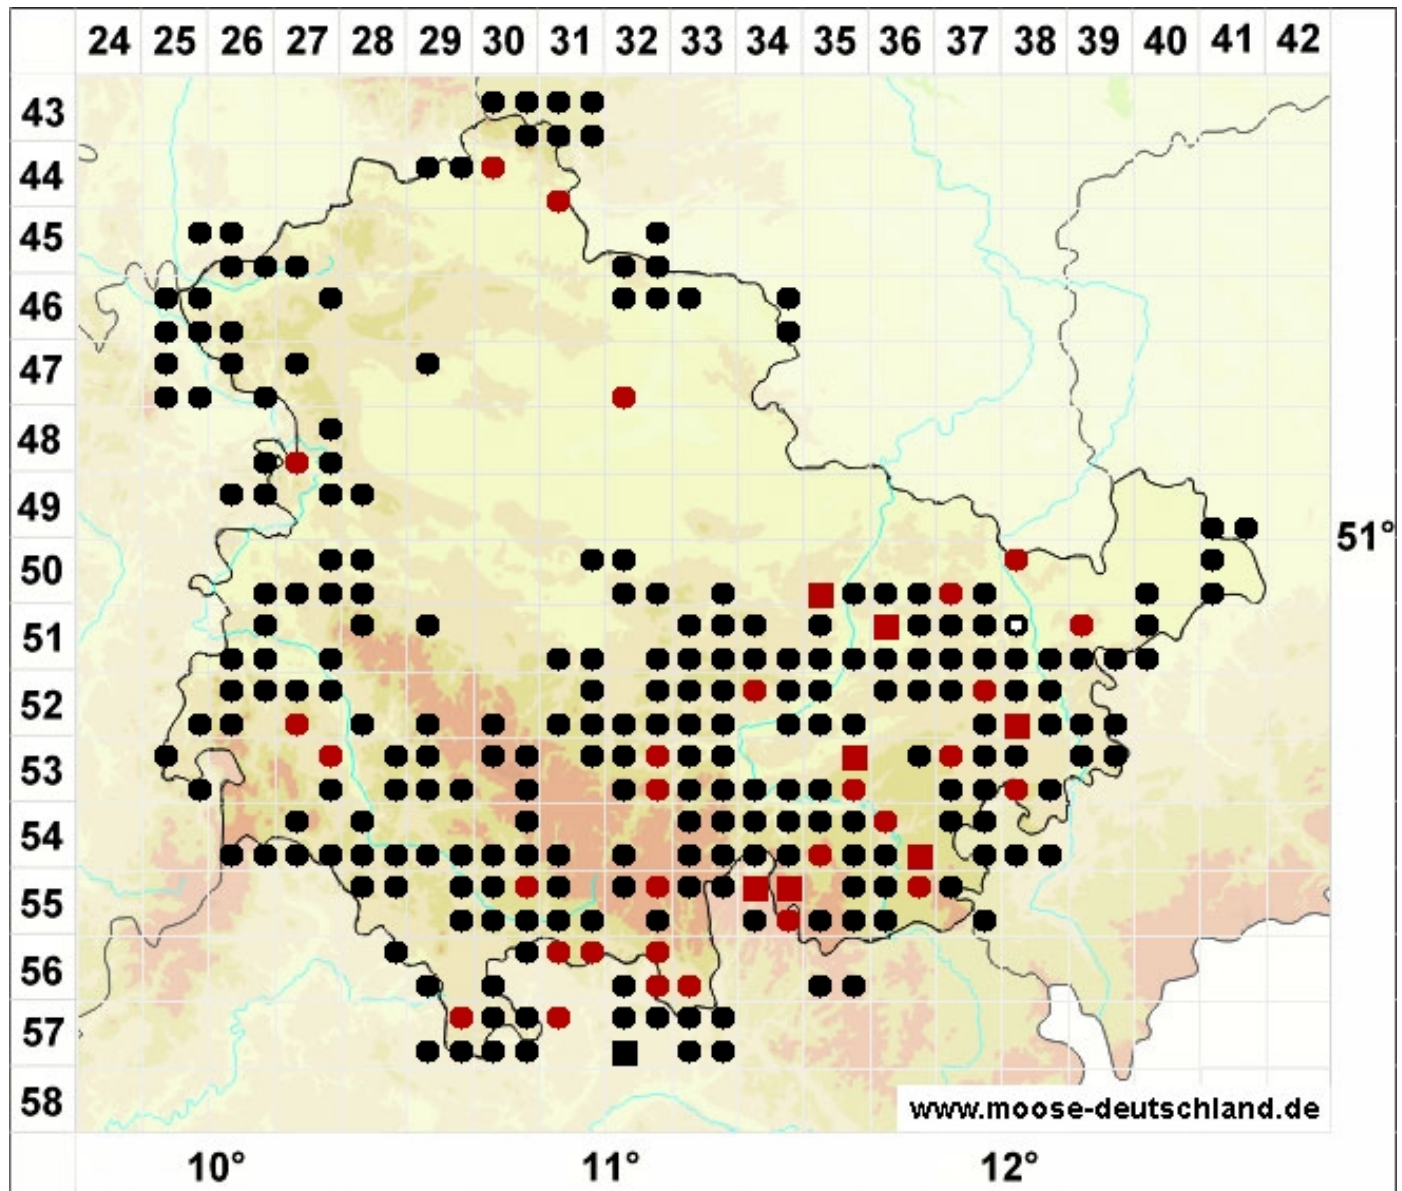

# Dicranum polysetum Sw.

Vielfrüchtiges Gabelzahnmoos, Gewelltblättriges Gabelzahnmoos

## Legende:

### Farben:

Grün: Neufund für Deutschland oder für ein Bundesland  
 Rot: Neue oder ergänzende Angaben seit dem Erscheinen  
 des Moosatlas (Meinunger & Schröder 2007)  
 Schwarz: Angaben aus dem Moosatlas (Meinunger &  
 Schröder 2007)

### Zusätze:

Ausgefülltes Symbol:  
 Zeitraum von 1980 bis heute (Aktuelle Angabe)  
 Leeres Symbol:  
 Zeitraum vor 1980 (Altangabe)  
 Schrägstrich durch das Symbol:  
 Ortsangabe ungenau (geogr. Unschärfe)