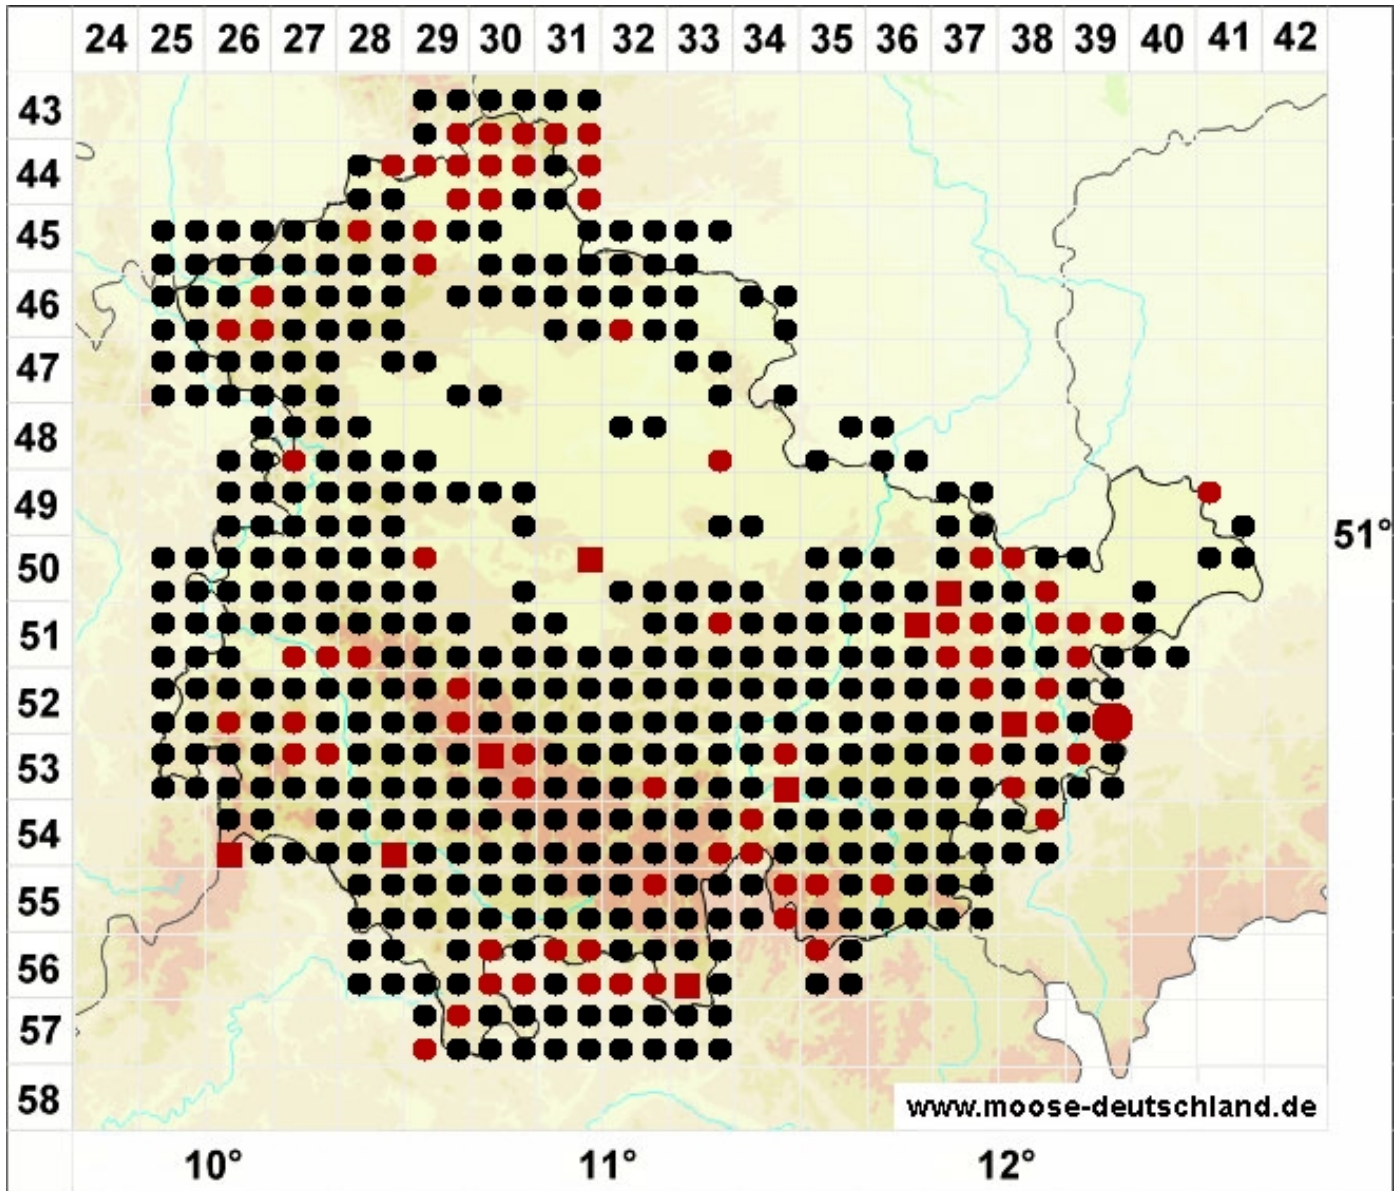

# Dicranum scoparium Hedw.

Besen-Gabelzahnmoos

**Legende:**

**Farben:**

Grün: Neufund für Deutschland oder für ein Bundesland  
 Rot: Neue oder ergänzende Angaben seit dem Erscheinen  
 des Moosatlas (Meinunger & Schröder 2007)  
 Schwarz: Angaben aus dem Moosatlas (Meinunger &  
 Schröder 2007)

**Zusätze:**

Ausgefülltes Symbol:  
 Zeitraum von 1980 bis heute (Aktuelle Angabe)  
 Leeres Symbol:  
 Zeitraum vor 1980 (Altangabe)  
 Schrägstrich durch das Symbol:  
 Ortsangabe ungenau (geogr. Unschärfe)

**Symbole:**

Fragezeichen: Unsichere Bestimmung (cf.-Angabe)  
 Kreis: Literatur- oder Geländeangabe  
 Minus (-): Streichung einer bekannten Angabe  
 Quadrat: Herbarbeleg