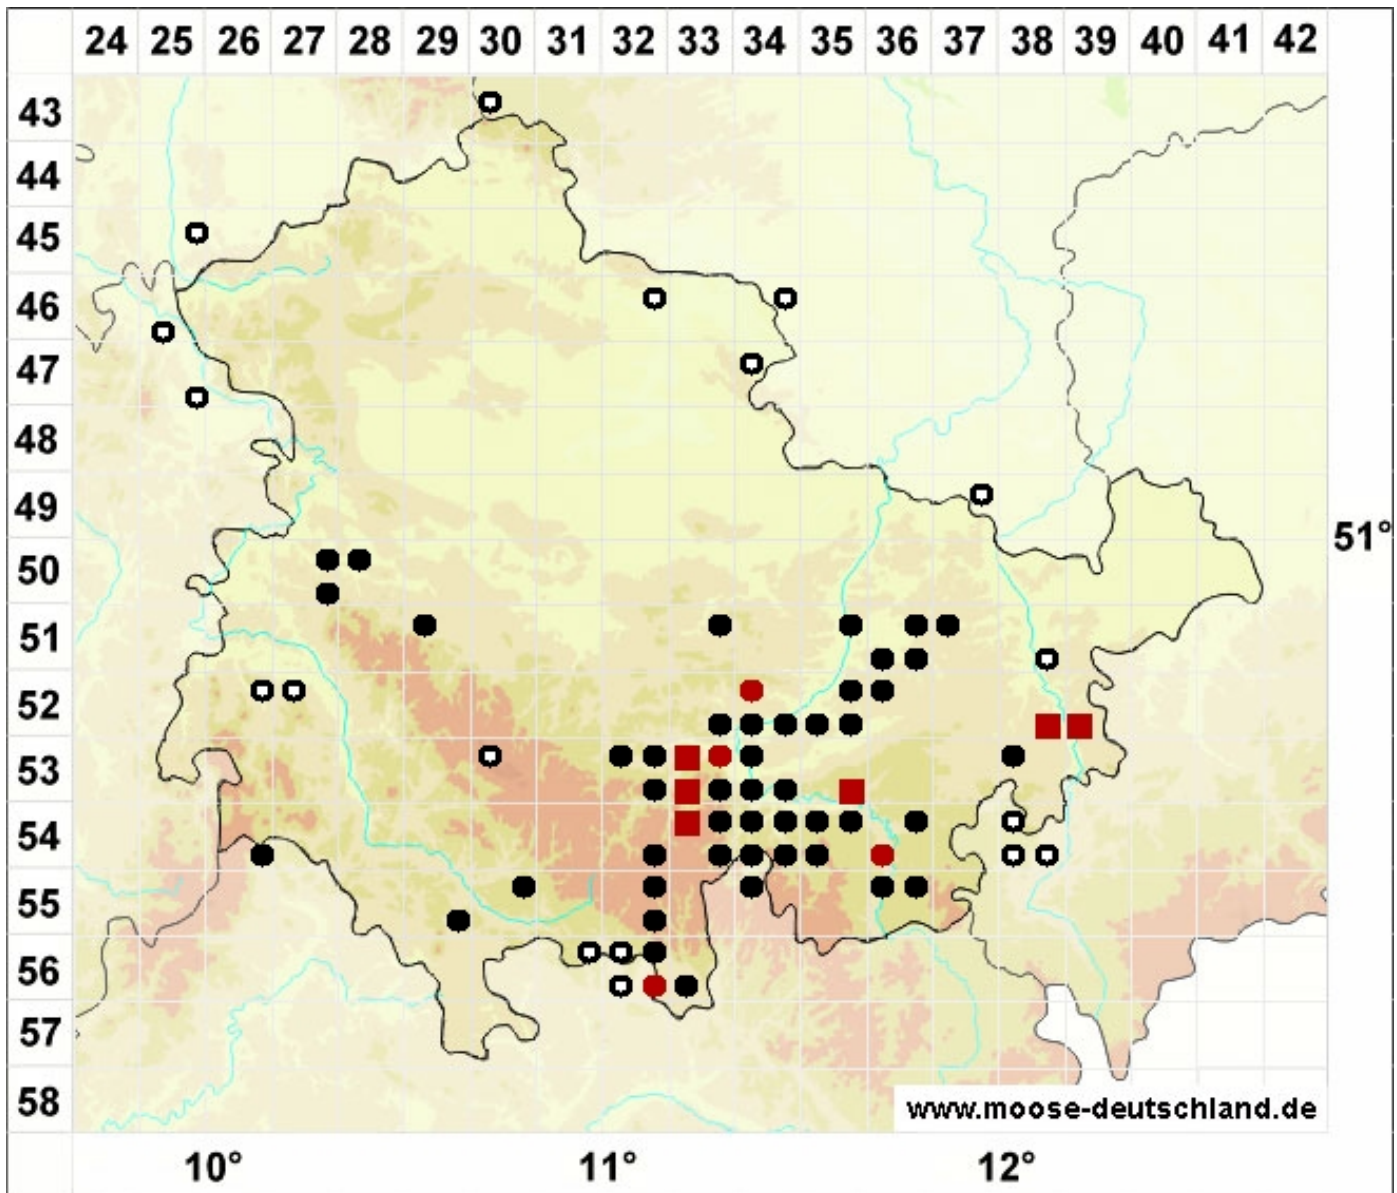

Dicranum spurium Hedw.

Unechtes Gabelzahnmoos

Legende:

Farben:

Grün: Neufund für Deutschland oder für ein Bundesland
Rot: Neue oder ergänzende Angaben seit dem Erscheinen
des Moosatlas (Meinunger & Schröder 2007)
Schwarz: Angaben aus dem Moosatlas (Meinunger &
Schröder 2007)

Zusätze:

Ausgefülltes Symbol:
Zeitraum von 1980 bis heute (Aktuelle Angabe)
Leeres Symbol:
Zeitraum vor 1980 (Altangabe)
Schrägstrich durch das Symbol:
Ortsangabe ungenau (geogr. Unschärfe)

Symbole:

Fragezeichen: Unsichere Bestimmung (cf.-Angabe)
Kreis: Literatur- oder Geländeangabe
Minus (-): Streichung einer bekannten Angabe
Quadrat: Herbarbeleg