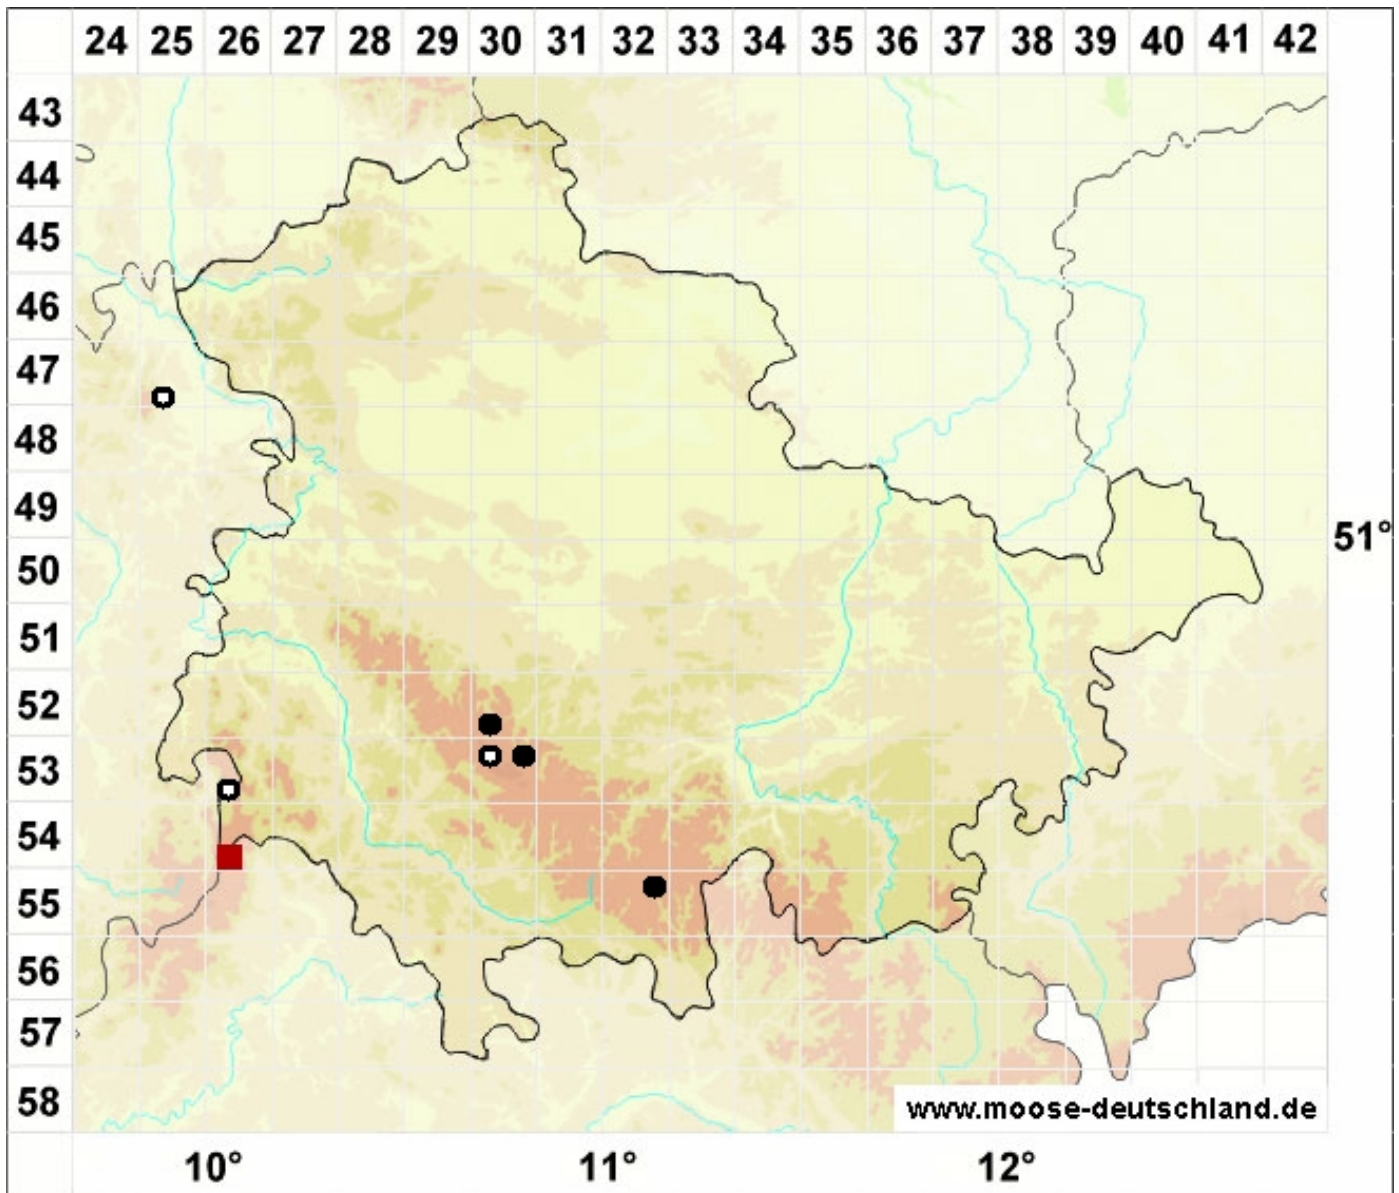

# Dicranum undulatum Schrad. ex Brid.

Moor-Gabelzahnmoos

## Legende:

### Farben:

Grün: Neufund für Deutschland oder für ein Bundesland  
Rot: Neue oder ergänzende Angaben seit dem Erscheinen des Moosatlas (Meinunger & Schröder 2007)  
Schwarz: Angaben aus dem Moosatlas (Meinunger & Schröder 2007)

### Zusätze:

Ausgefülltes Symbol:  
Zeitraum von 1980 bis heute (Aktuelle Angabe)  
Leeres Symbol:  
Zeitraum vor 1980 (Altangabe)  
Schrägstrich durch das Symbol:  
Ortsangabe ungenau (geogr. Unschärfe)