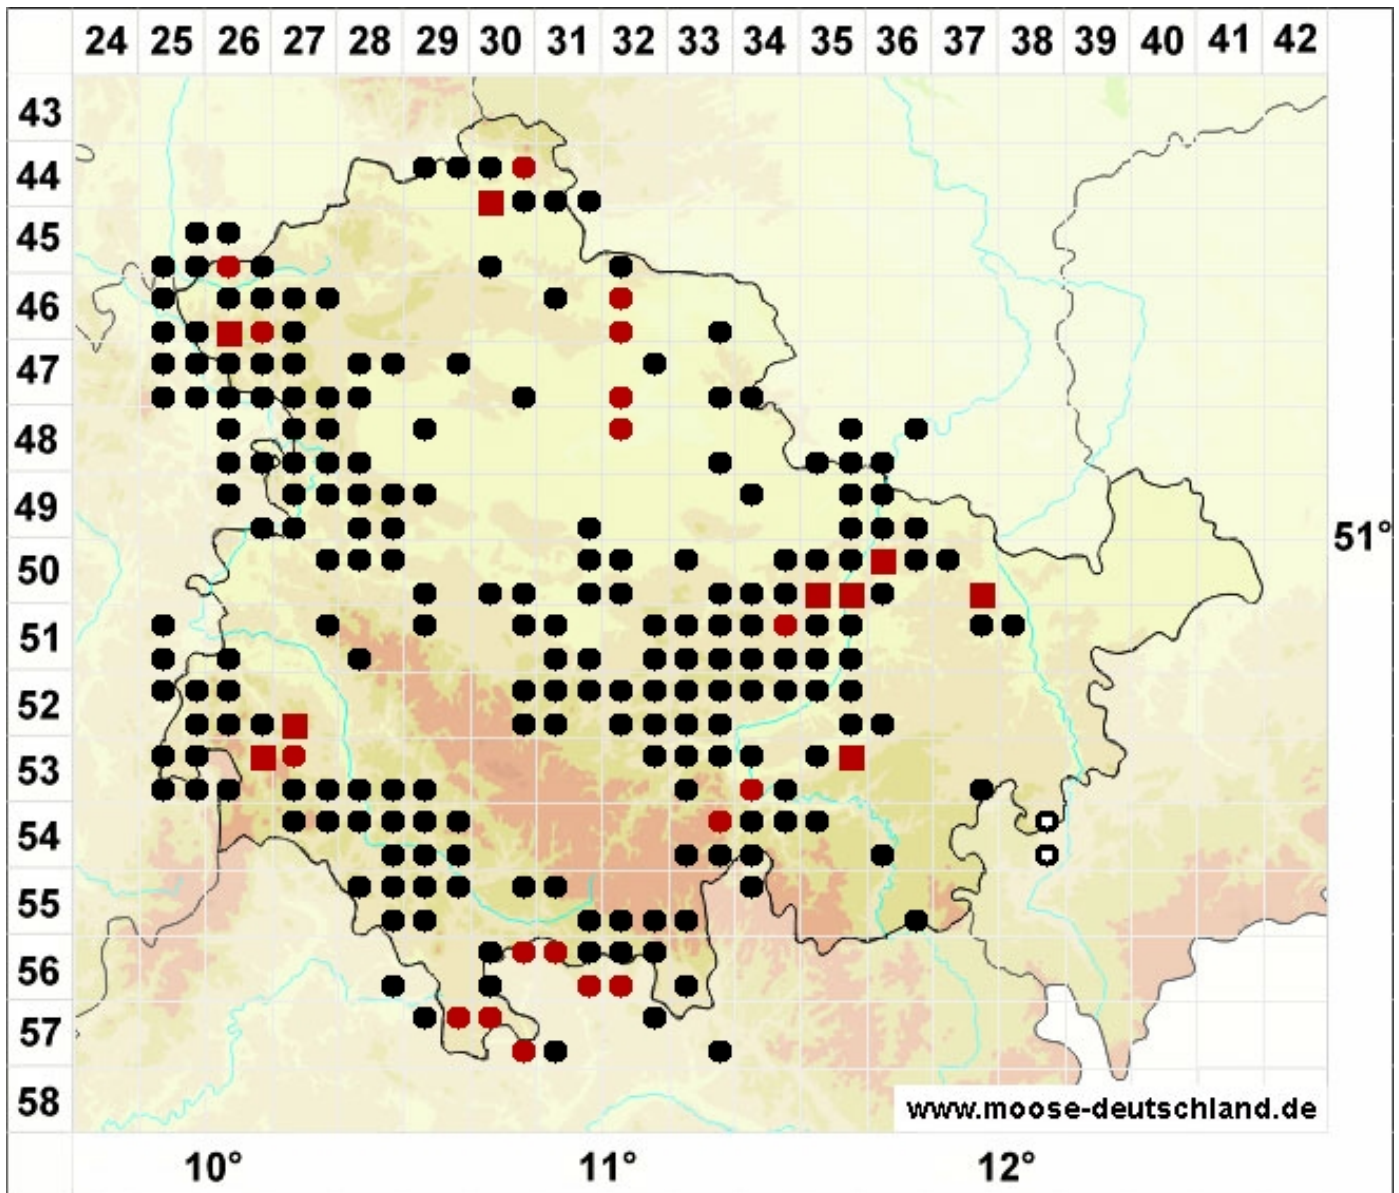

# Entodon concinnus (De Not.) Paris

Zierliches Zwischenzahnmoos, Gelbstängelmoos

**Legende:**

**Farben:**

Grün: Neufund für Deutschland oder für ein Bundesland  
 Rot: Neue oder ergänzende Angaben seit dem Erscheinen  
 des Moosatlas (Meinunger & Schröder 2007)  
 Schwarz: Angaben aus dem Moosatlas (Meinunger &  
 Schröder 2007)

**Zusätze:**

Ausgefülltes Symbol:  
 Zeitraum von 1980 bis heute (Aktuelle Angabe)  
 Leeres Symbol:  
 Zeitraum vor 1980 (Altangabe)  
 Schrägstrich durch das Symbol:  
 Ortsangabe ungenau (geogr. Unschärfe)

**Symbole:**

Fragezeichen: Unsichere Bestimmung (cf.-Angabe)  
 Kreis: Literatur- oder Geländeangabe  
 Minus (-): Streichung einer bekannten Angabe  
 Quadrat: Herbarbeleg