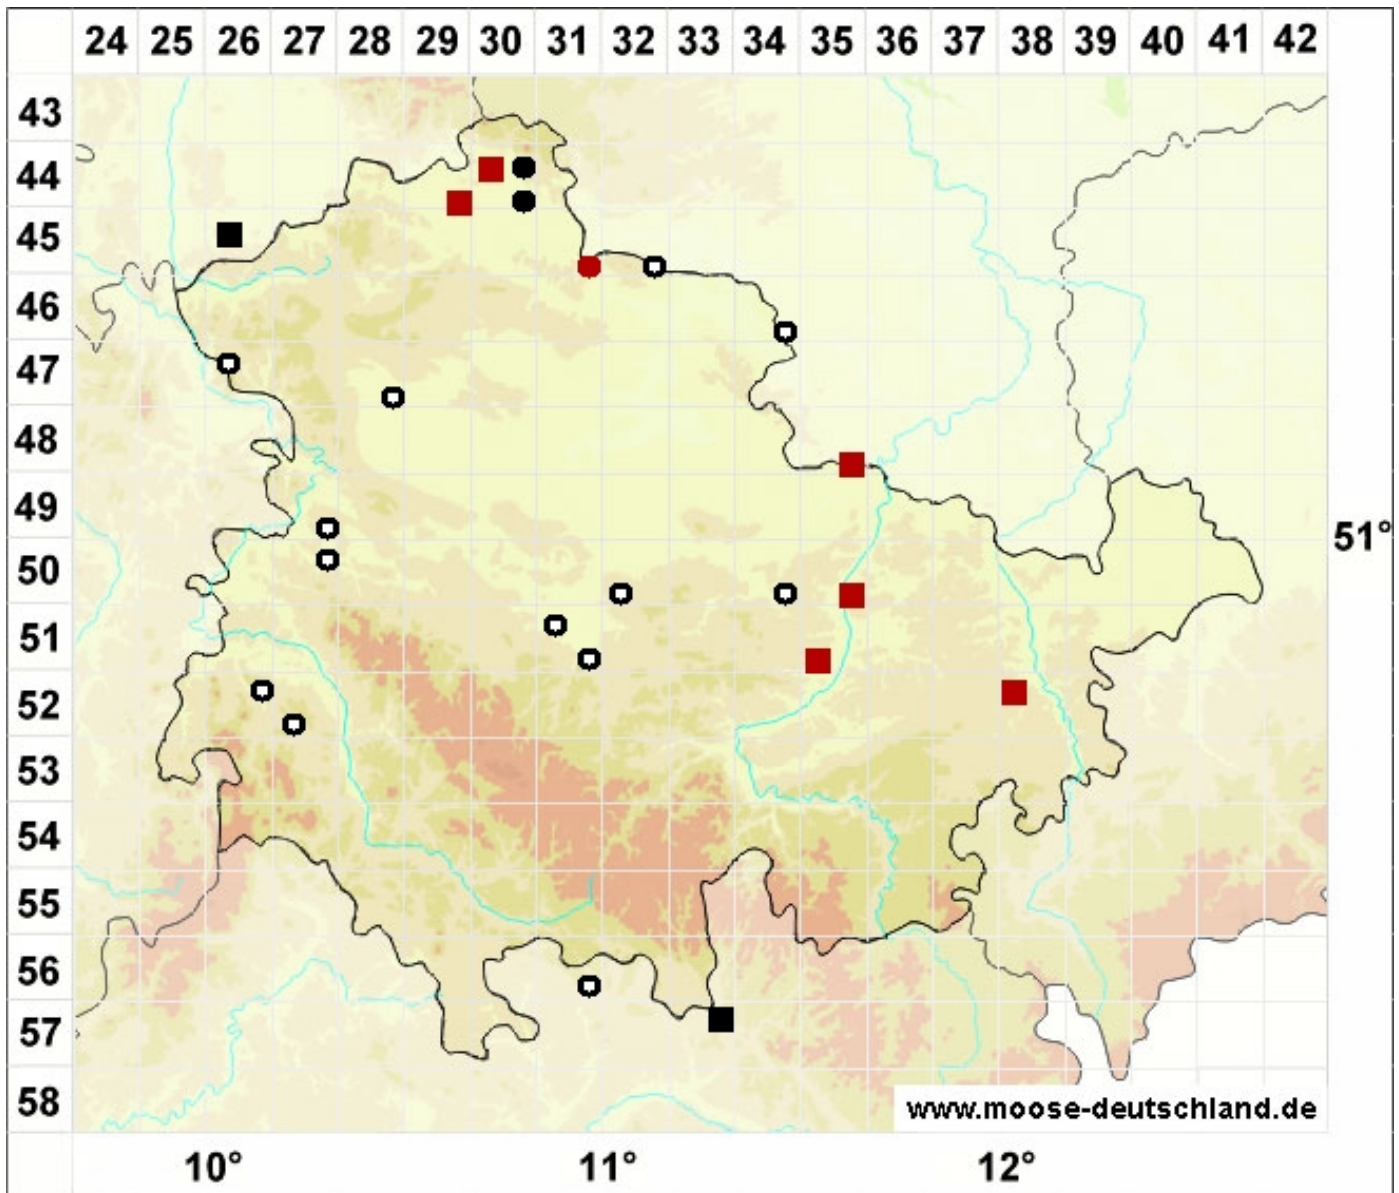

# Entosthodon fascicularis (Hedw.) Müll.Hal.

Büscheliges Hinterzahnmoos

**Legende:**

**Farben:**

Grün: Neufund für Deutschland oder für ein Bundesland  
 Rot: Neue oder ergänzende Angaben seit dem Erscheinen  
 des Moosatlas (Meinunger & Schröder 2007)  
 Schwarz: Angaben aus dem Moosatlas (Meinunger &  
 Schröder 2007)

**Zusätze:**

Ausgefülltes Symbol:  
 Zeitraum von 1980 bis heute (Aktuelle Angabe)  
 Leeres Symbol:  
 Zeitraum vor 1980 (Altangabe)  
 Schrägstrich durch das Symbol:  
 Ortsangabe ungenau (geogr. Unschärfe)

**Symbole:**

Fragezeichen: Unsichere Bestimmung (cf.-Angabe)  
 Kreis: Literatur- oder Geländeangabe  
 Minus (-): Streichung einer bekannten Angabe  
 Quadrat: Herbarbeleg