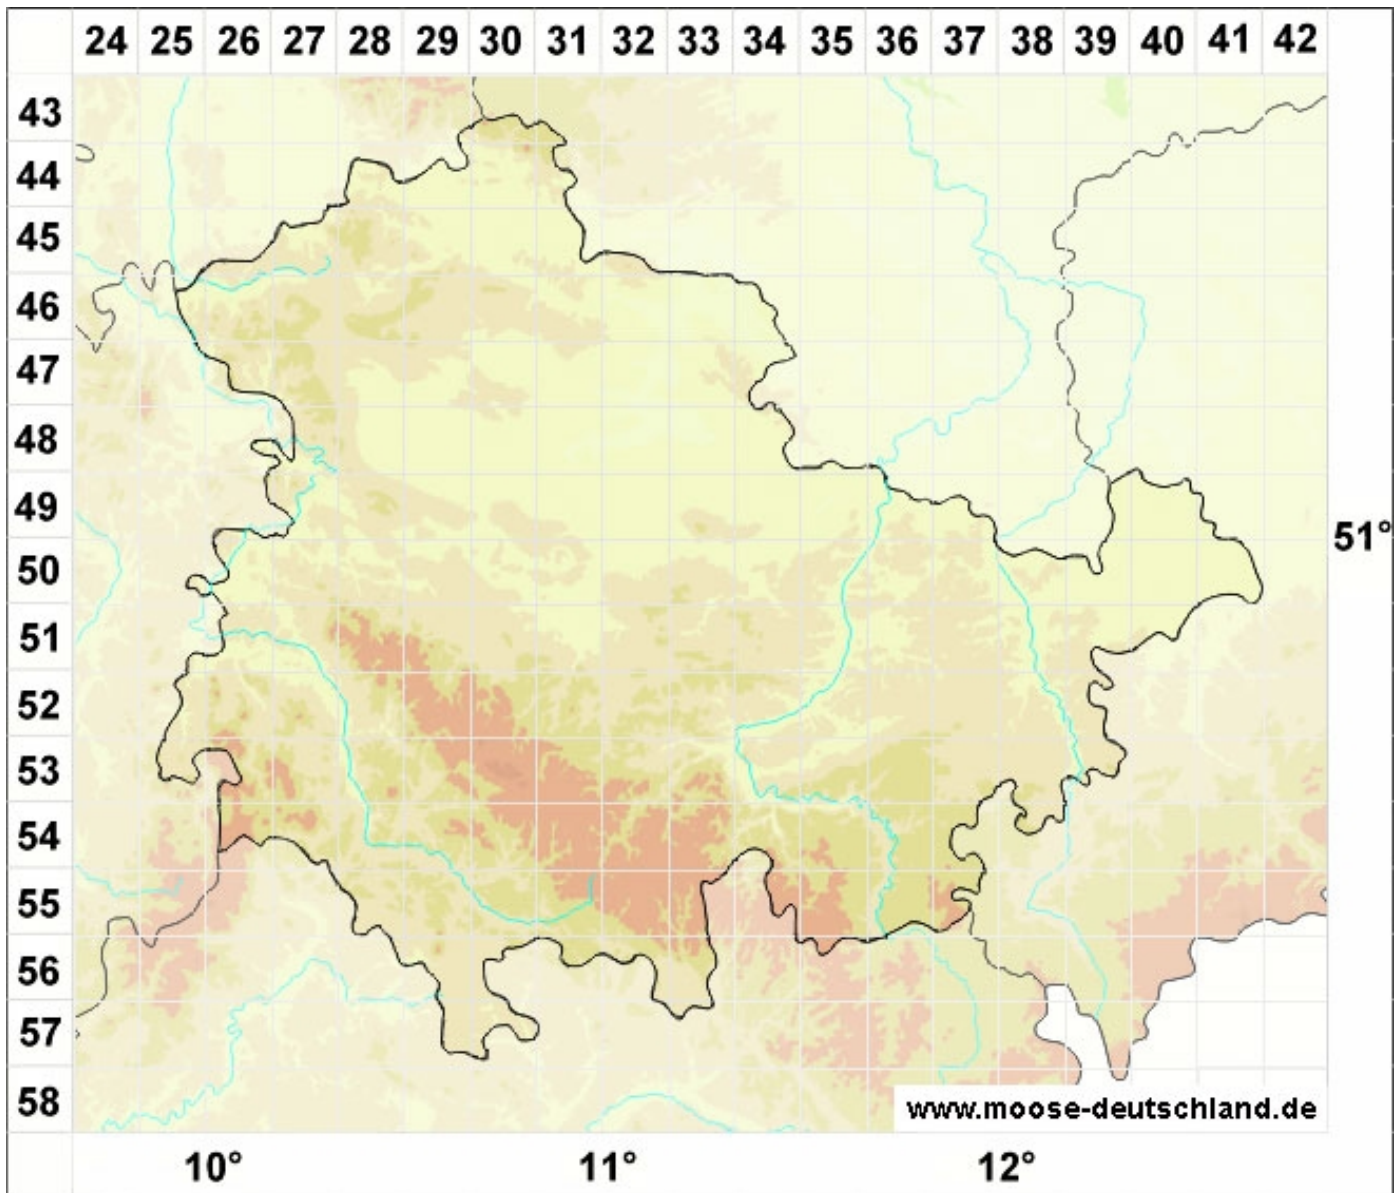

Fissidens viridulus var. bambergeri (Milde) Waldh.

Bambergers Spaltzahnmoos

Legende:

Farben:

Grün: Neufund für Deutschland oder für ein Bundesland
Rot: Neue oder ergänzende Angaben seit dem Erscheinen
des Moosatlas (Meinunger & Schröder 2007)
Schwarz: Angaben aus dem Moosatlas (Meinunger &
Schröder 2007)

Zusätze:

Ausgefülltes Symbol:
Zeitraum von 1980 bis heute (Aktuelle Angabe)
Leeres Symbol:
Zeitraum vor 1980 (Altangabe)
Schrägstrich durch das Symbol:
Ortsangabe ungenau (geogr. Unschärfe)

Symbole:

Fragezeichen: Unsichere Bestimmung (cf.-Angabe)
Kreis: Literatur- oder Geländeangabe
Minus (-): Streichung einer bekannten Angabe
Quadrat: Herbarbeleg