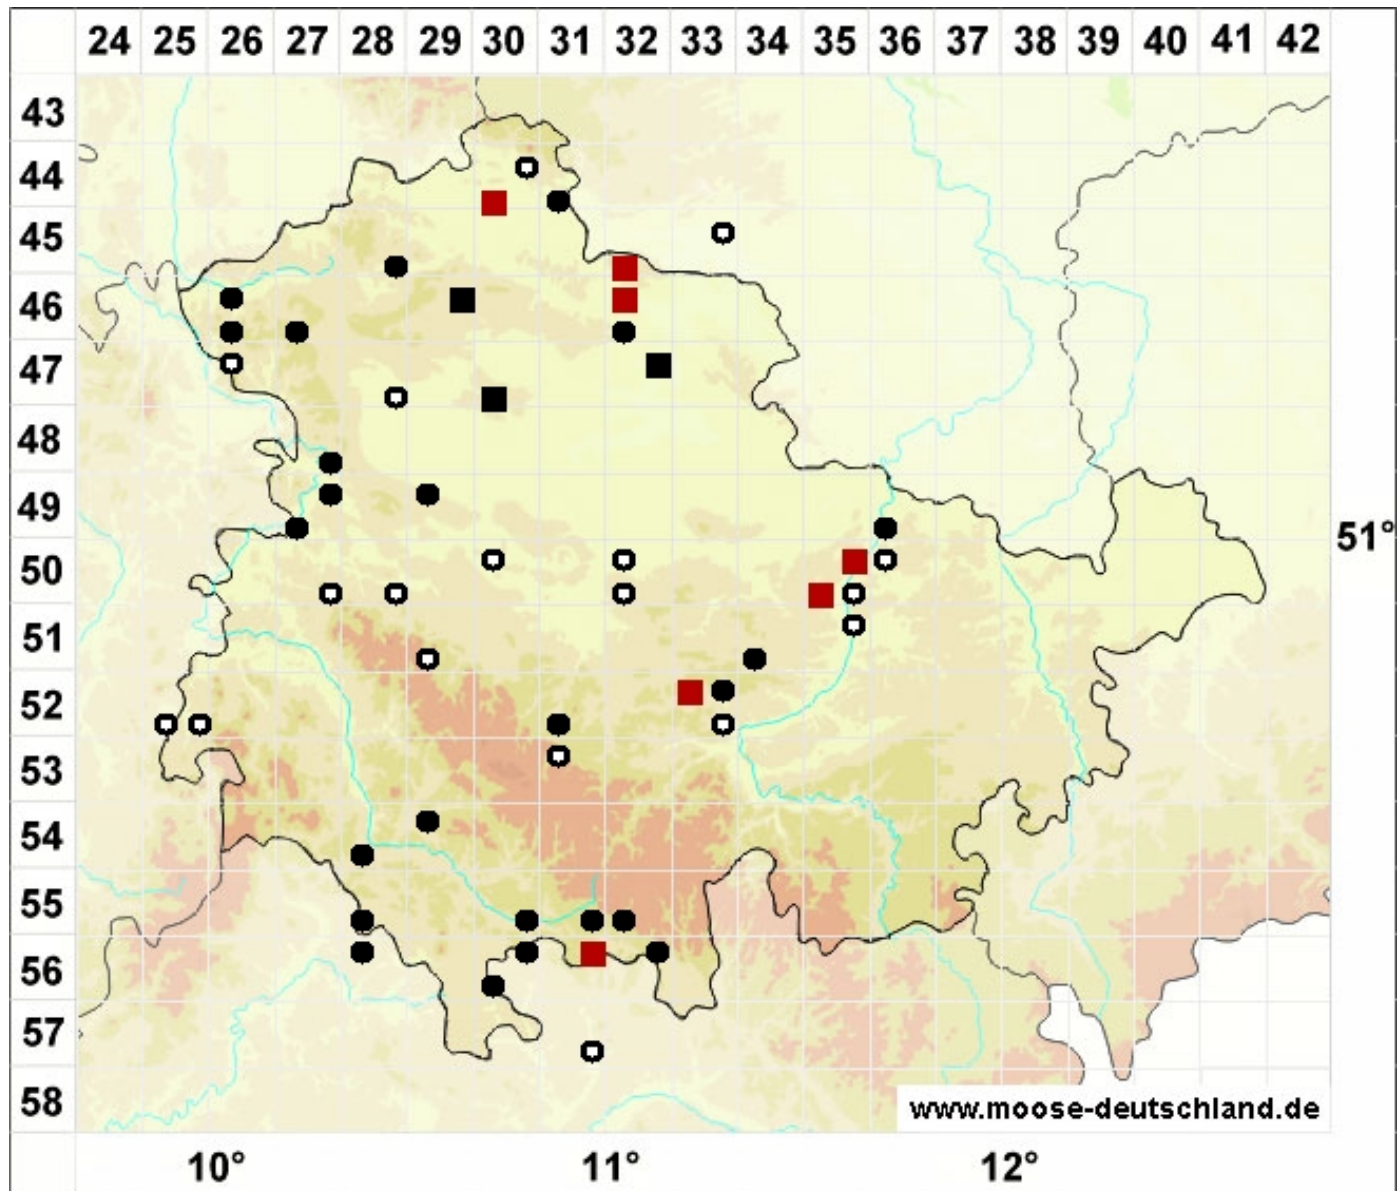

Fissidens viridulus var. incurvus (Starke ex Röhl.) Waldh.

Gekrümmtes Zartgrünes Spaltzahnmoos

Legende:

Farben:

Grün: Neufund für Deutschland oder für ein Bundesland
 Rot: Neue oder ergänzende Angaben seit dem Erscheinen
 des Moosatlas (Meinunger & Schröder 2007)
 Schwarz: Angaben aus dem Moosatlas (Meinunger &
 Schröder 2007)

Zusätze:

Ausgefülltes Symbol:
 Zeitraum von 1980 bis heute (Aktuelle Angabe)
 Leeres Symbol:
 Zeitraum vor 1980 (Altangabe)
 Schrägstrich durch das Symbol:
 Ortsangabe ungenau (geogr. Unschärfe)

Symbole:

Fragezeichen: Unsichere Bestimmung (cf.-Angabe)
 Kreis: Literatur- oder Geländeangabe
 Minus (-): Streichung einer bekannten Angabe
 Quadrat: Herbarbeleg