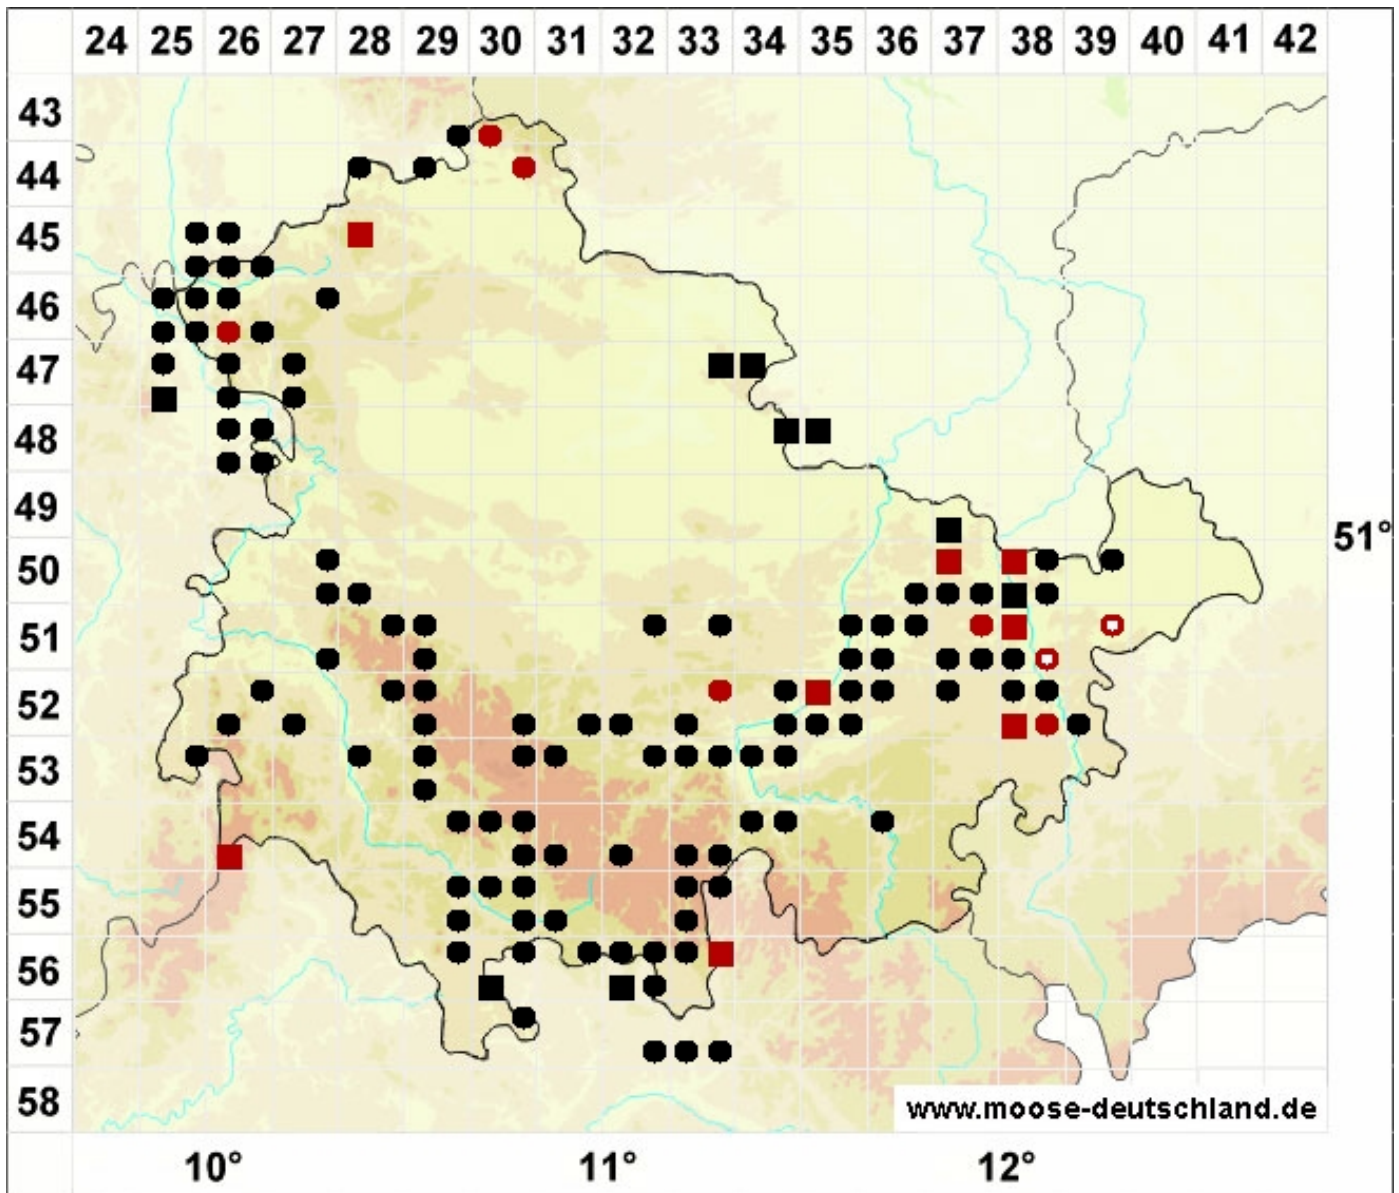

# Fissidens pusillus (Wilson) Milde

Zwerg-Spaltzahnmoos

**Legende:**

**Farben:**

Grün: Neufund für Deutschland oder für ein Bundesland  
 Rot: Neue oder ergänzende Angaben seit dem Erscheinen  
 des Moosatlas (Meinunger & Schröder 2007)  
 Schwarz: Angaben aus dem Moosatlas (Meinunger &  
 Schröder 2007)

**Zusätze:**

Ausgefülltes Symbol:  
 Zeitraum von 1980 bis heute (Aktuelle Angabe)  
 Leeres Symbol:  
 Zeitraum vor 1980 (Altangabe)  
 Schrägstrich durch das Symbol:  
 Ortsangabe ungenau (geogr. Unschärfe)

**Symbole:**

Fragezeichen: Unsichere Bestimmung (cf.-Angabe)  
 Kreis: Literatur- oder Geländeangabe  
 Minus (-): Streichung einer bekannten Angabe  
 Quadrat: Herbarbeleg