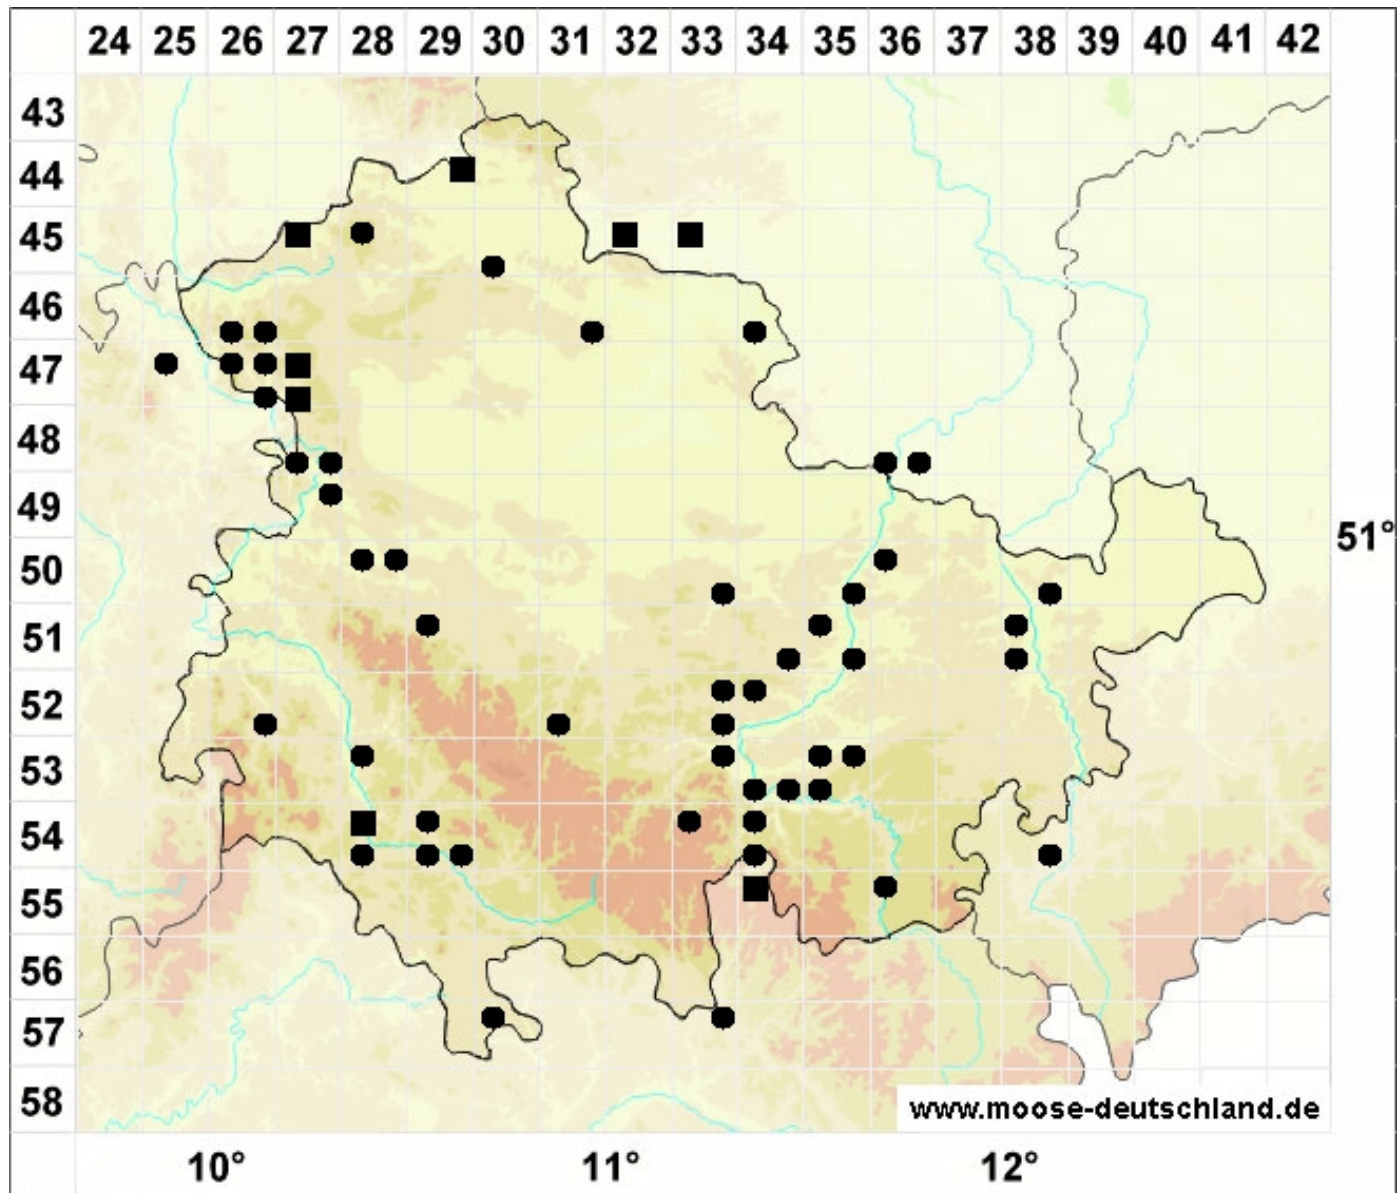

Fissidens viridulus (Sw.) Wahlenb. var. viridulus

Echtes Zartgrünes Spaltzahnmoos

Legende:

Farben:

Grün: Neufund für Deutschland oder für ein Bundesland
Rot: Neue oder ergänzende Angaben seit dem Erscheinen des Moosatlas (Meinunger & Schröder 2007)
Schwarz: Angaben aus dem Moosatlas (Meinunger & Schröder 2007)

Zusätze:

Ausgefülltes Symbol:
Zeitraum von 1980 bis heute (Aktuelle Angabe)
Leeres Symbol:
Zeitraum vor 1980 (Altangabe)
Schrägstrich durch das Symbol:
Ortsangabe ungenau (geogr. Unschärfe)

Symbole:

Fragezeichen: Unsichere Bestimmung (cf.-Angabe)
Kreis: Literatur- oder Geländeangabe
Minus (-): Streichung einer bekannten Angabe
Quadrat: Herbarbeleg