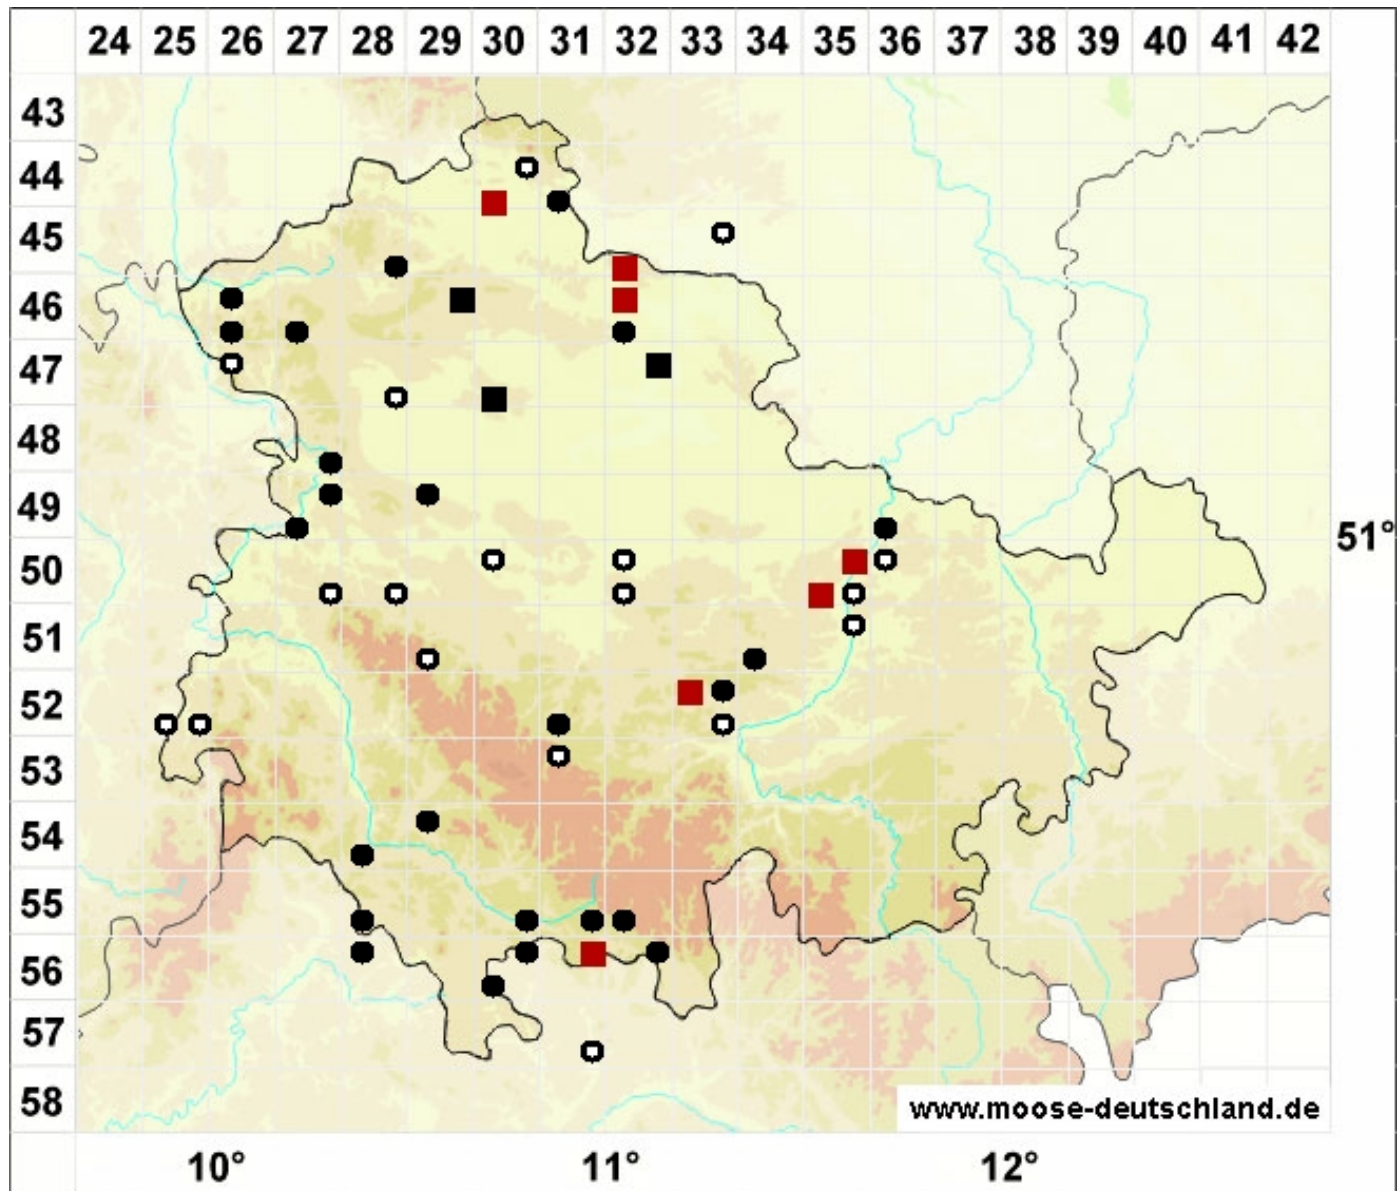

Fissidens viridulus var. incurvus (Starke ex Röhl.) Waldh.

Gekrümmtes Zartgrünes Spaltzahnmoos

Legende:

Farben:

Grün: Neufund für Deutschland oder für ein Bundesland
Rot: Neue oder ergänzende Angaben seit dem Erscheinen
des Moosatlas (Meinunger & Schröder 2007)
Schwarz: Angaben aus dem Moosatlas (Meinunger &
Schröder 2007)

Zusätze:

Ausgefülltes Symbol:
Zeitraum von 1980 bis heute (Aktuelle Angabe)
Leeres Symbol:
Zeitraum vor 1980 (Altangabe)
Schrägstrich durch das Symbol:
Ortsangabe ungenau (geogr. Unschärfe)

Symbole:

Fragezeichen: Unsichere Bestimmung (cf.-Angabe)
Kreis: Literatur- oder Geländeangabe
Minus (-): Streichung einer bekannten Angabe
Quadrat: Herbarbeleg