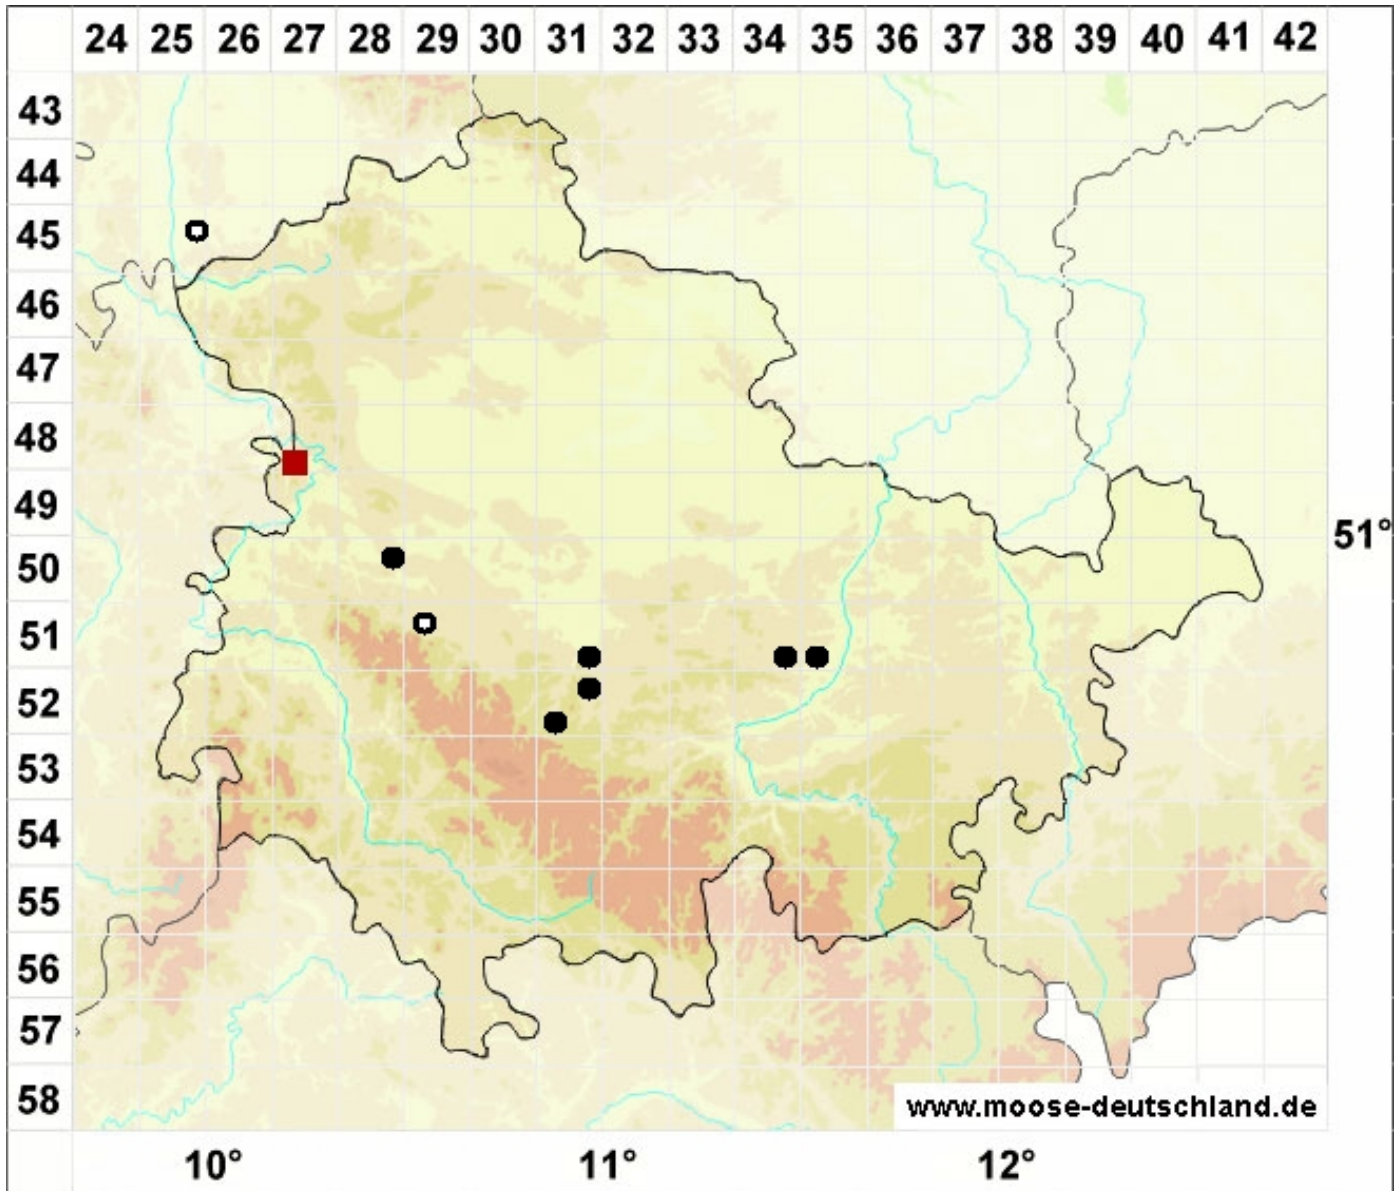

## Legende:

### Farben:

Grün: Neufund für Deutschland oder für ein Bundesland  
Rot: Neue oder ergänzende Angaben seit dem Erscheinen des Moosatlas (Meinunger & Schröder 2007)  
Schwarz: Angaben aus dem Moosatlas (Meinunger & Schröder 2007)

### Zusätze:

Ausgefülltes Symbol:  
Zeitraum von 1980 bis heute (Aktuelle Angabe)  
Leeres Symbol:  
Zeitraum vor 1980 (Altangabe)  
Schrägstrich durch das Symbol:  
Ortsangabe ungenau (geogr. Unschärfe)

### Symbole:

Fragezeichen: Unsichere Bestimmung (cf.-Angabe)  
Kreis: Literatur- oder Geländeangabe  
Minus (-): Streichung einer bekannten Angabe  
Quadrat: Herbarbeleg