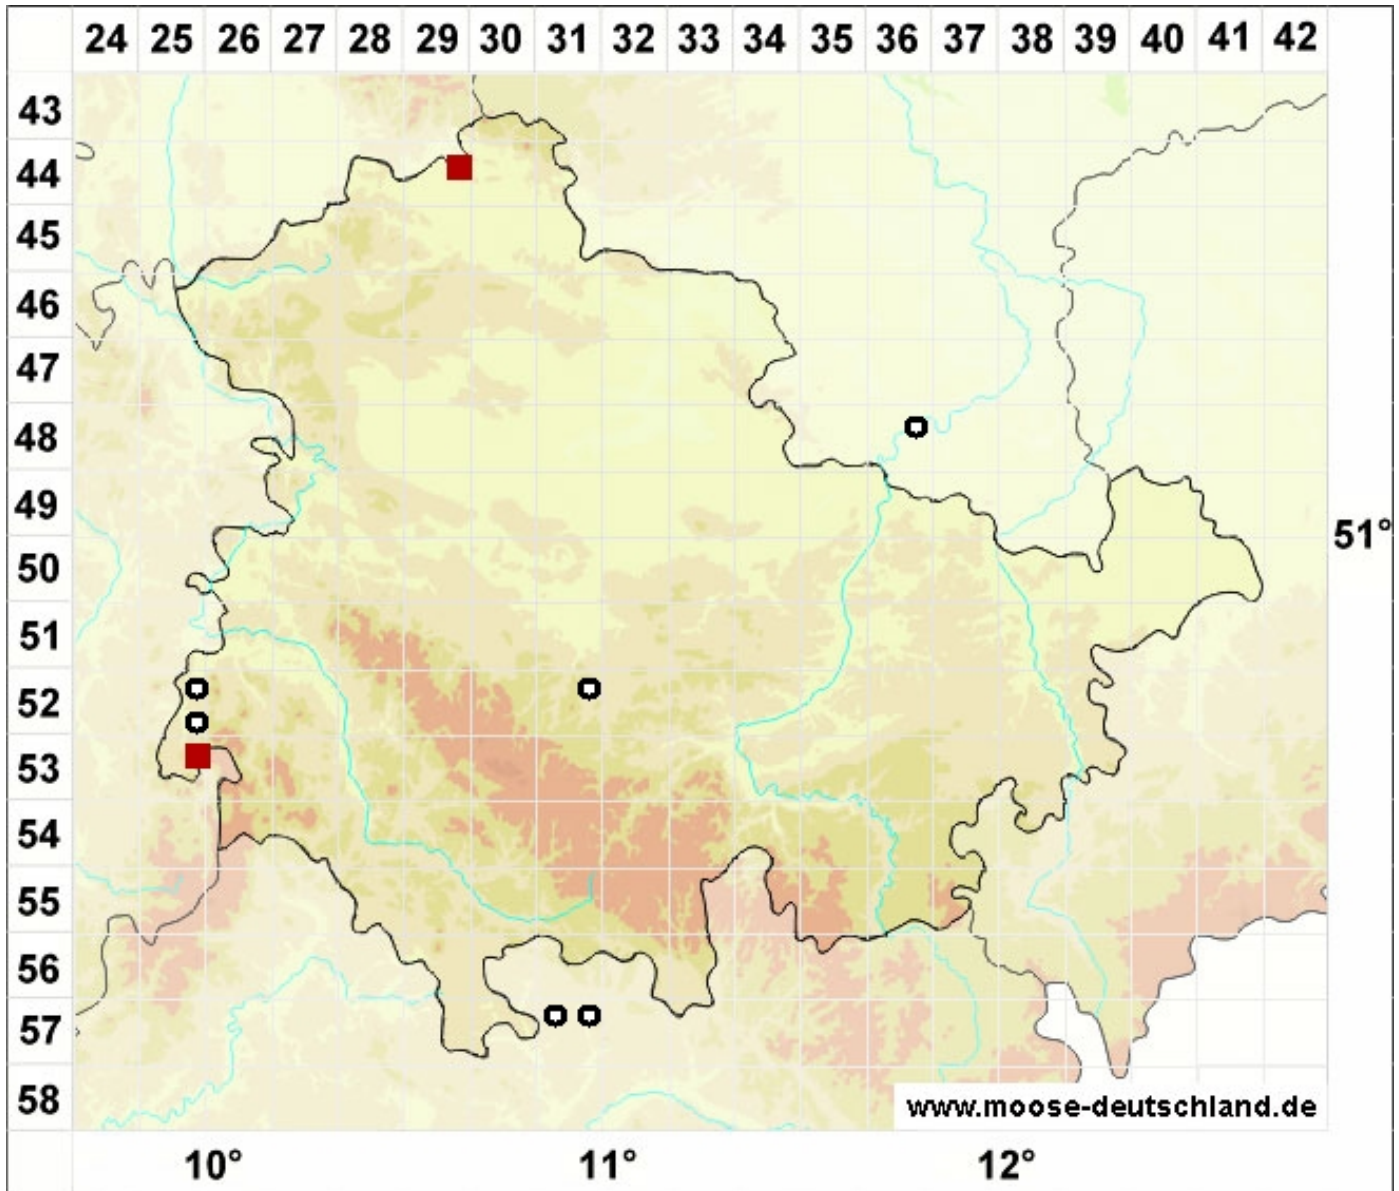

Grimmia crinita Brid.

Mausfell-Kissenmoos

Legende:

Farben:

Grün: Neufund für Deutschland oder für ein Bundesland
Rot: Neue oder ergänzende Angaben seit dem Erscheinen
des Moosatlas (Meinunger & Schröder 2007)
Schwarz: Angaben aus dem Moosatlas (Meinunger &
Schröder 2007)

Zusätze:

Ausgefülltes Symbol:
Zeitraum von 1980 bis heute (Aktuelle Angabe)
Leeres Symbol:
Zeitraum vor 1980 (Altangabe)
Schrägstrich durch das Symbol:
Ortsangabe ungenau (geogr. Unschärfe)

Symbole:

Fragezeichen: Unsichere Bestimmung (cf.-Angabe)
Kreis: Literatur- oder Geländeangabe
Minus (-): Streichung einer bekannten Angabe
Quadrat: Herbarbeleg