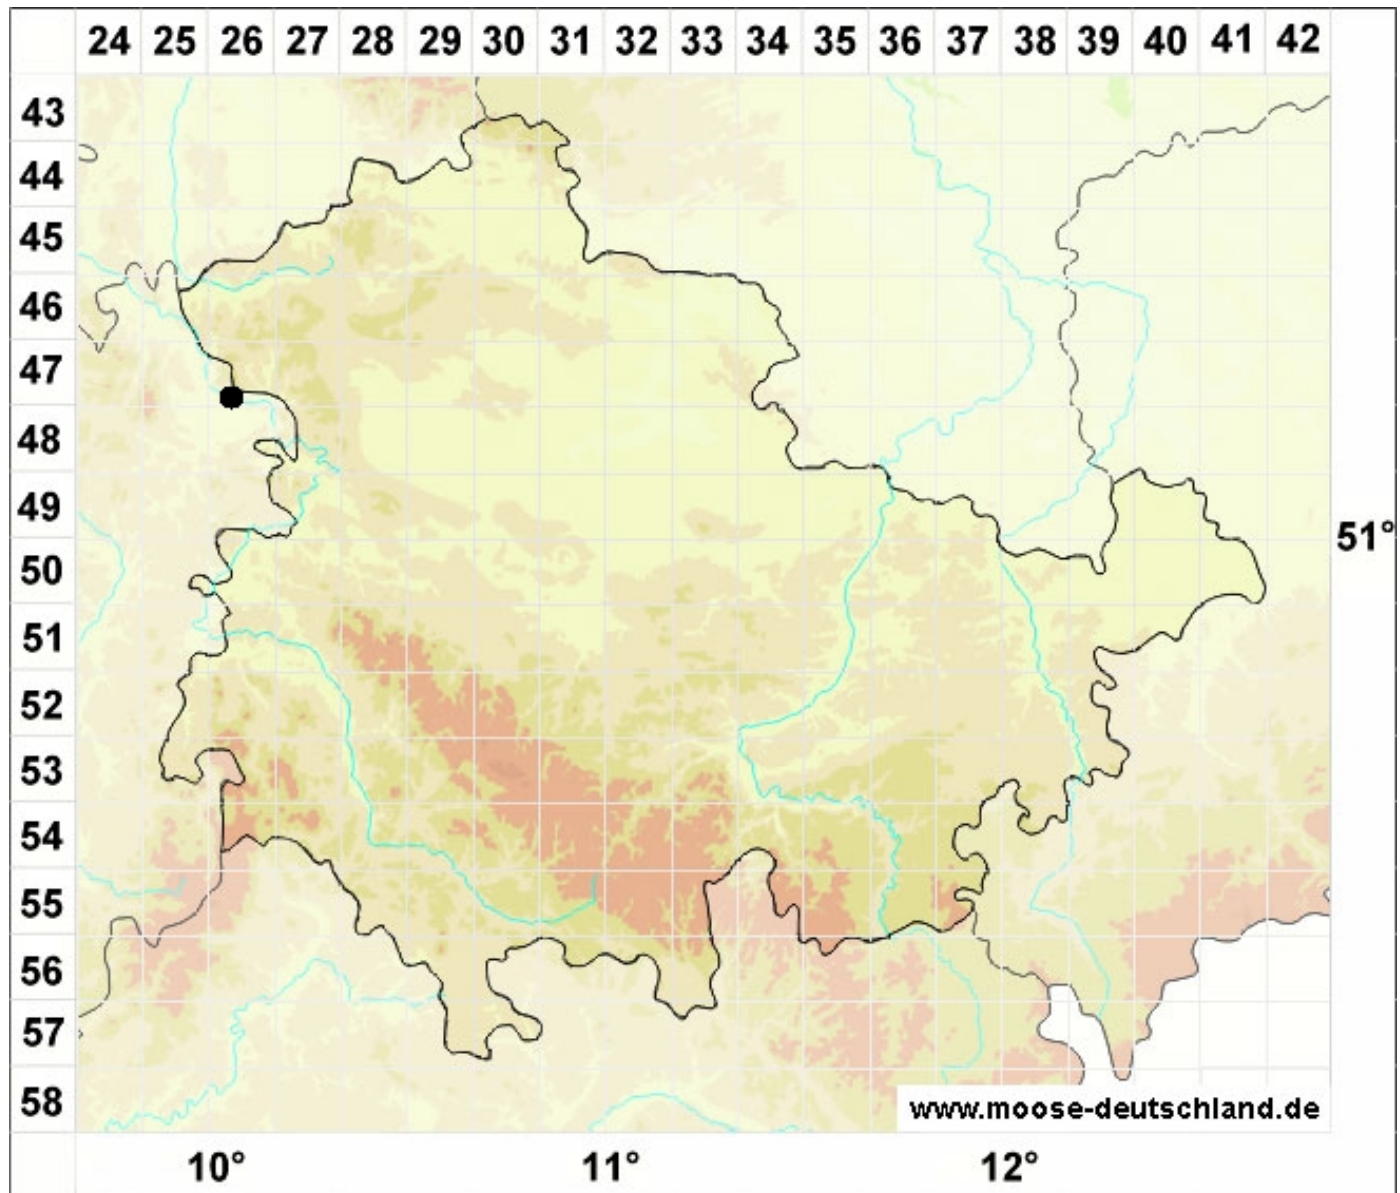

Grimmia dissimulata E.Maier

Kalk-Haarblattkissenmoos, Heimliches Kissenmoos

Legende:

Farben:

Grün: Neufund für Deutschland oder für ein Bundesland
Rot: Neue oder ergänzende Angaben seit dem Erscheinen
des Moosatlas (Meinunger & Schröder 2007)
Schwarz: Angaben aus dem Moosatlas (Meinunger &
Schröder 2007)

Zusätze:

Ausgefülltes Symbol:
Zeitraum von 1980 bis heute (Aktuelle Angabe)
Leeres Symbol:
Zeitraum vor 1980 (Altangabe)
Schrägstrich durch das Symbol:
Ortsangabe ungenau (geogr. Unschärfe)

Symbole:

Fragezeichen: Unsichere Bestimmung (cf.-Angabe)
Kreis: Literatur- oder Geländeangabe
Minus (-): Streichung einer bekannten Angabe
Quadrat: Herbarbeleg