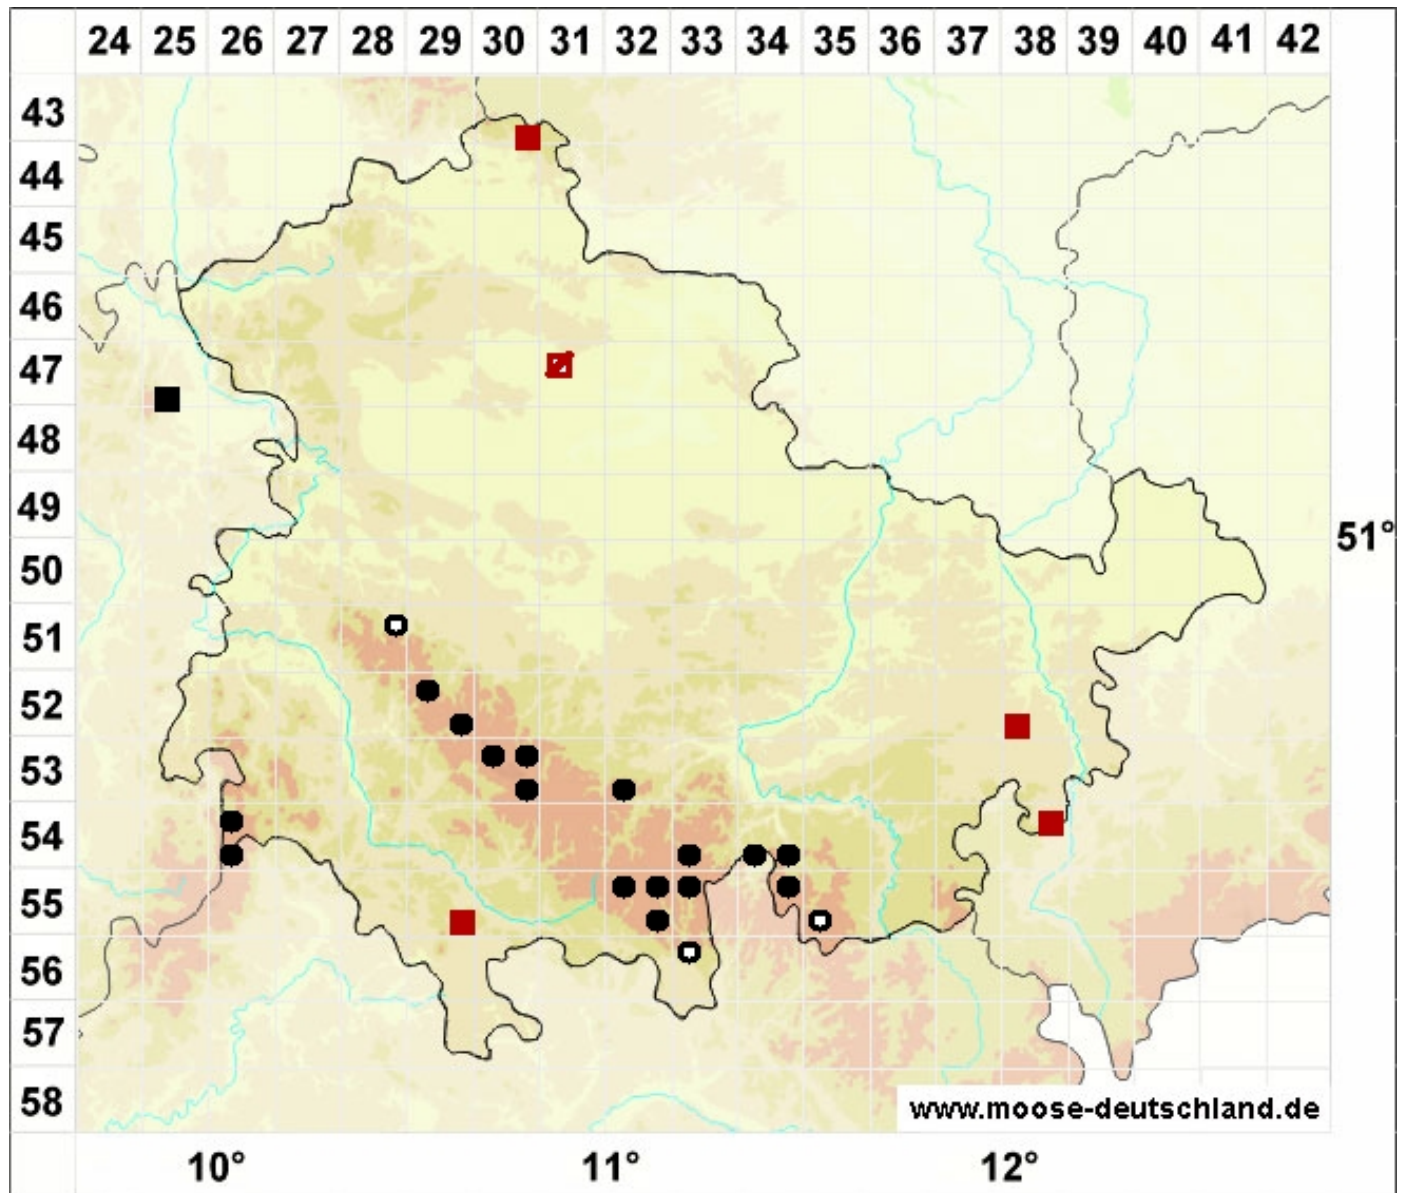

Grimmia donniana Sm.

Stumpfdeckel-Kissenmoos

Legende:

Farben:

Grün: Neufund für Deutschland oder für ein Bundesland
Rot: Neue oder ergänzende Angaben seit dem Erscheinen
des Moosatlas (Meinunger & Schröder 2007)
Schwarz: Angaben aus dem Moosatlas (Meinunger &
Schröder 2007)

Zusätze:

Ausgefülltes Symbol:
Zeitraum von 1980 bis heute (Aktuelle Angabe)
Leeres Symbol:
Zeitraum vor 1980 (Altangabe)
Schrägstrich durch das Symbol:
Ortsangabe ungenau (geogr. Unschärfe)

Symbole:

Fragezeichen: Unsichere Bestimmung (cf.-Angabe)
Kreis: Literatur- oder Geländeangabe
Minus (-): Streichung einer bekannten Angabe
Quadrat: Herbarbeleg