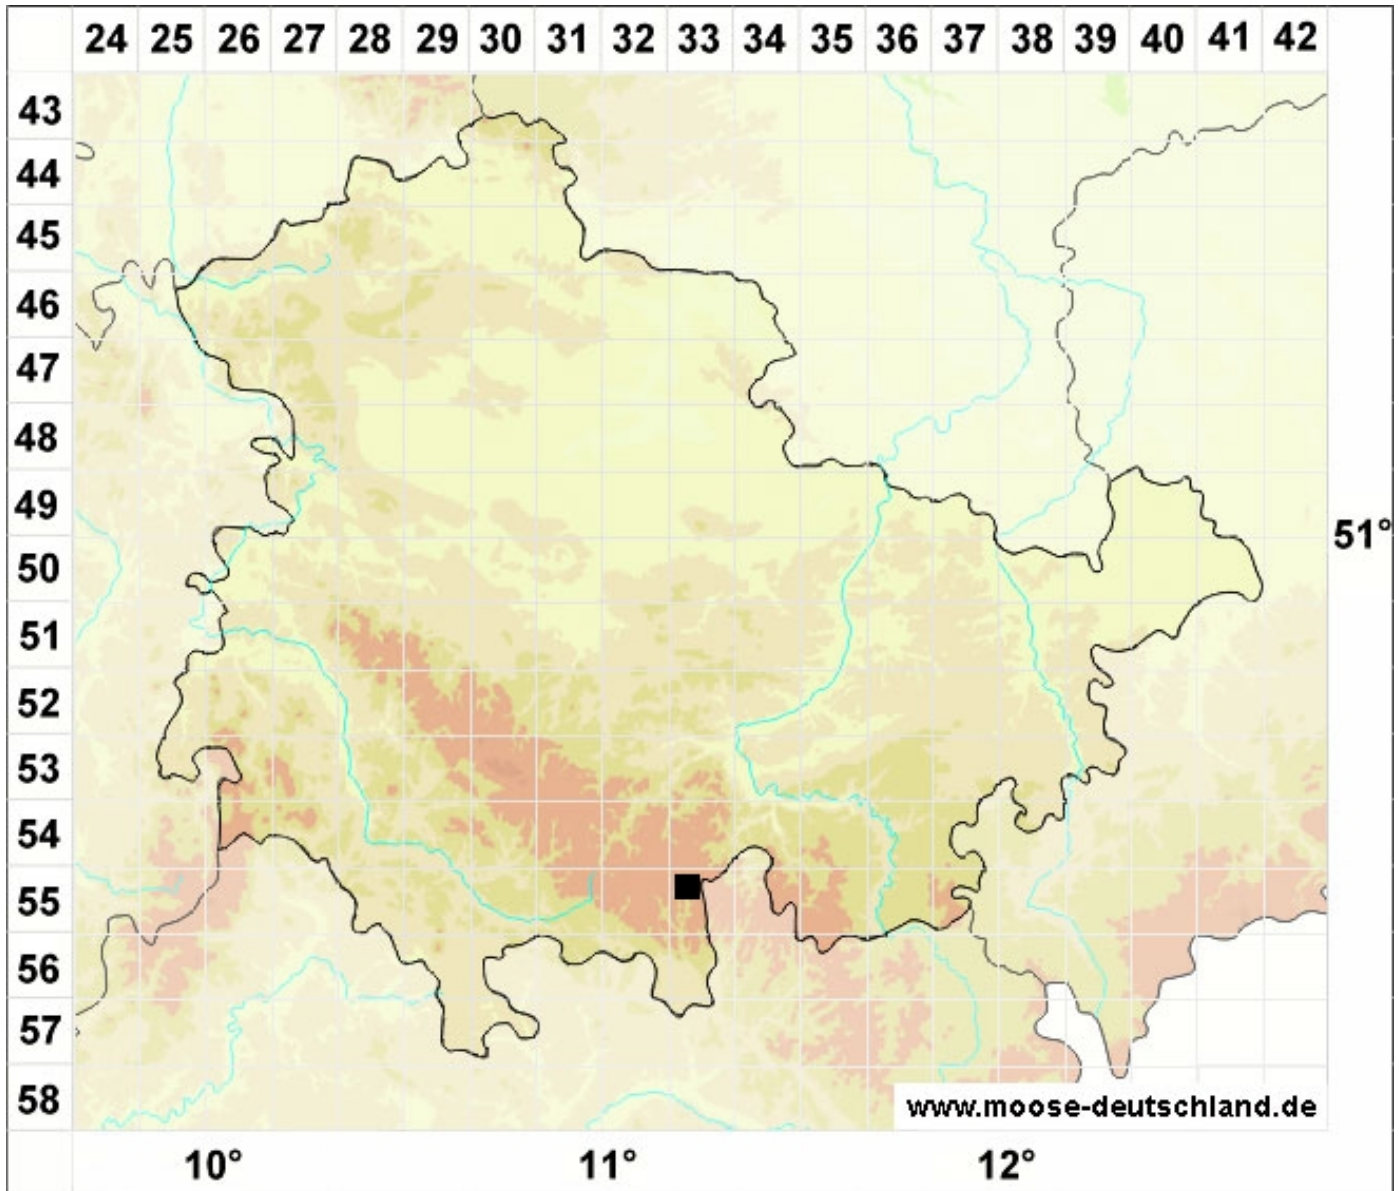

# Grimmia elongata Kaulf.

Verlängertes Kissenmoos

**Legende:**

**Farben:**

Grün: Neufund für Deutschland oder für ein Bundesland  
Rot: Neue oder ergänzende Angaben seit dem Erscheinen  
des Moosatlas (Meinunger & Schröder 2007)  
Schwarz: Angaben aus dem Moosatlas (Meinunger &  
Schröder 2007)

**Zusätze:**

Ausgefülltes Symbol:  
Zeitraum von 1980 bis heute (Aktuelle Angabe)  
Leeres Symbol:  
Zeitraum vor 1980 (Altangabe)  
Schrägstrich durch das Symbol:  
Ortsangabe ungenau (geogr. Unschärfe)

**Symbole:**

Fragezeichen: Unsichere Bestimmung (cf.-Angabe)  
Kreis: Literatur- oder Geländeangabe  
Minus (-): Streichung einer bekannten Angabe  
Quadrat: Herbarbeleg