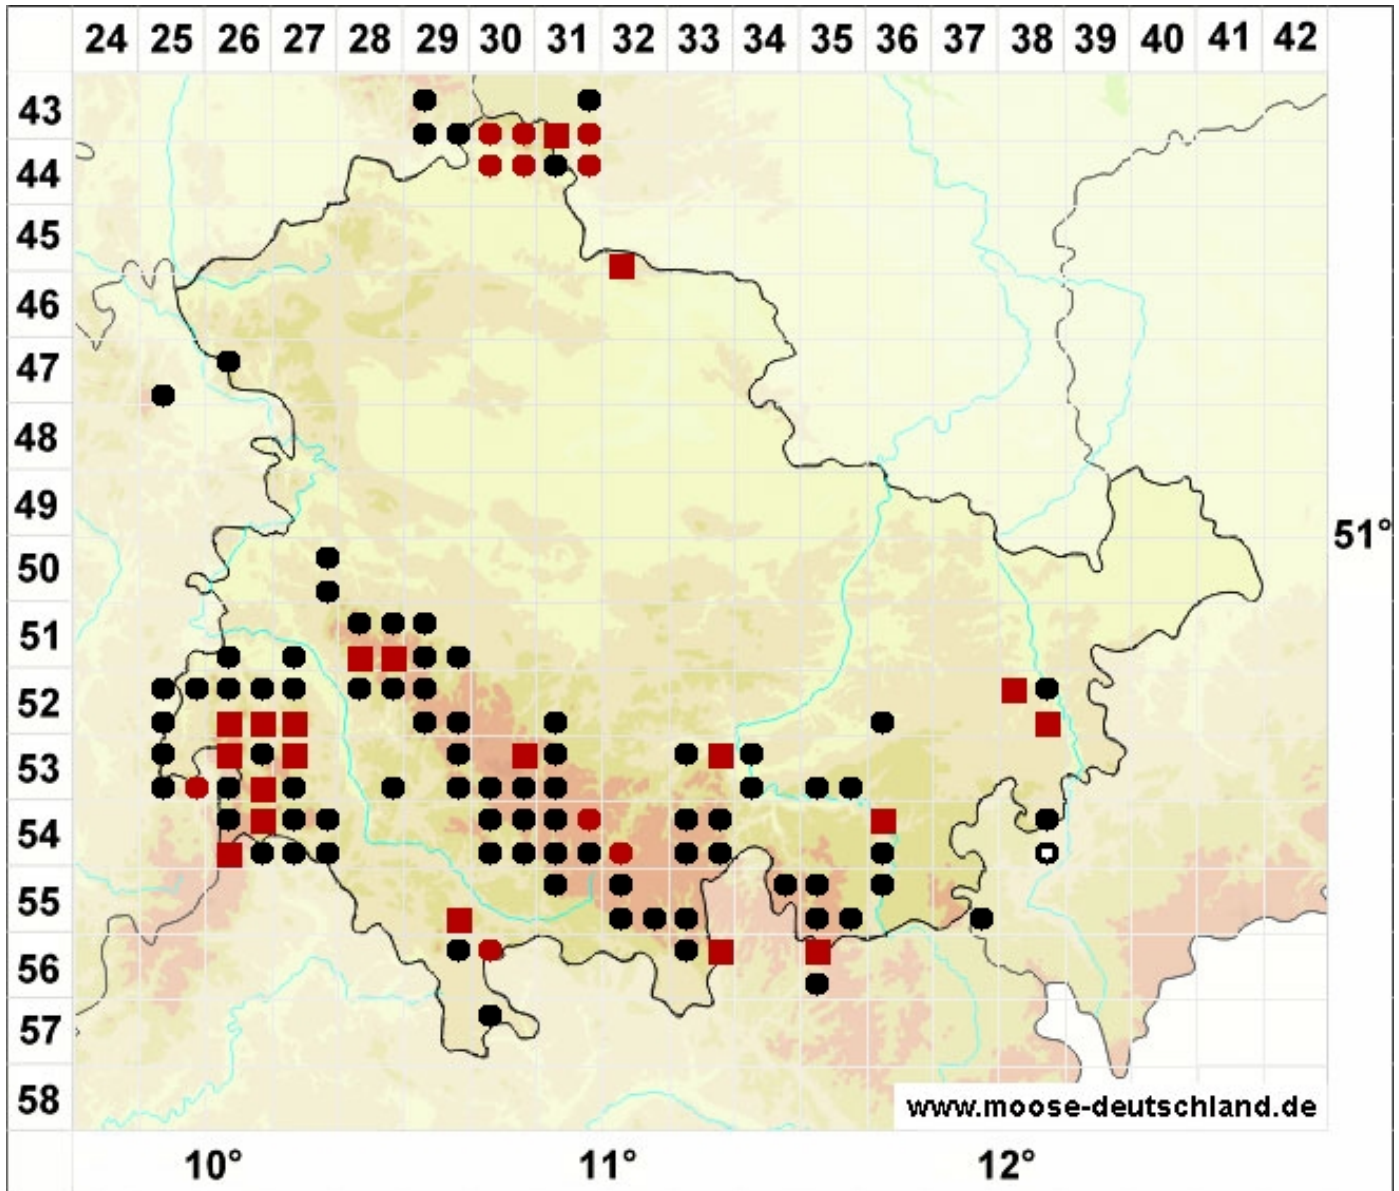

# Grimmia hartmanii Schimp.

## Hartmans Kissenmoos

#### Farben:

Grün: Neufund für Deutschland oder für ein Bundesland  
 Rot: Neue oder ergänzende Angaben seit dem Erscheinen  
 des Moosatlas (Meinunger & Schröder 2007)  
 Schwarz: Angaben aus dem Moosatlas (Meinunger &  
 Schröder 2007)

#### Zusätze:

Ausgefülltes Symbol:  
 Zeitraum von 1980 bis heute (Aktuelle Angabe)  
 Leeres Symbol:  
 Zeitraum vor 1980 (Altangabe)  
 Schrägstrich durch das Symbol:  
 Ortsangabe ungenau (geogr. Unschärfe)