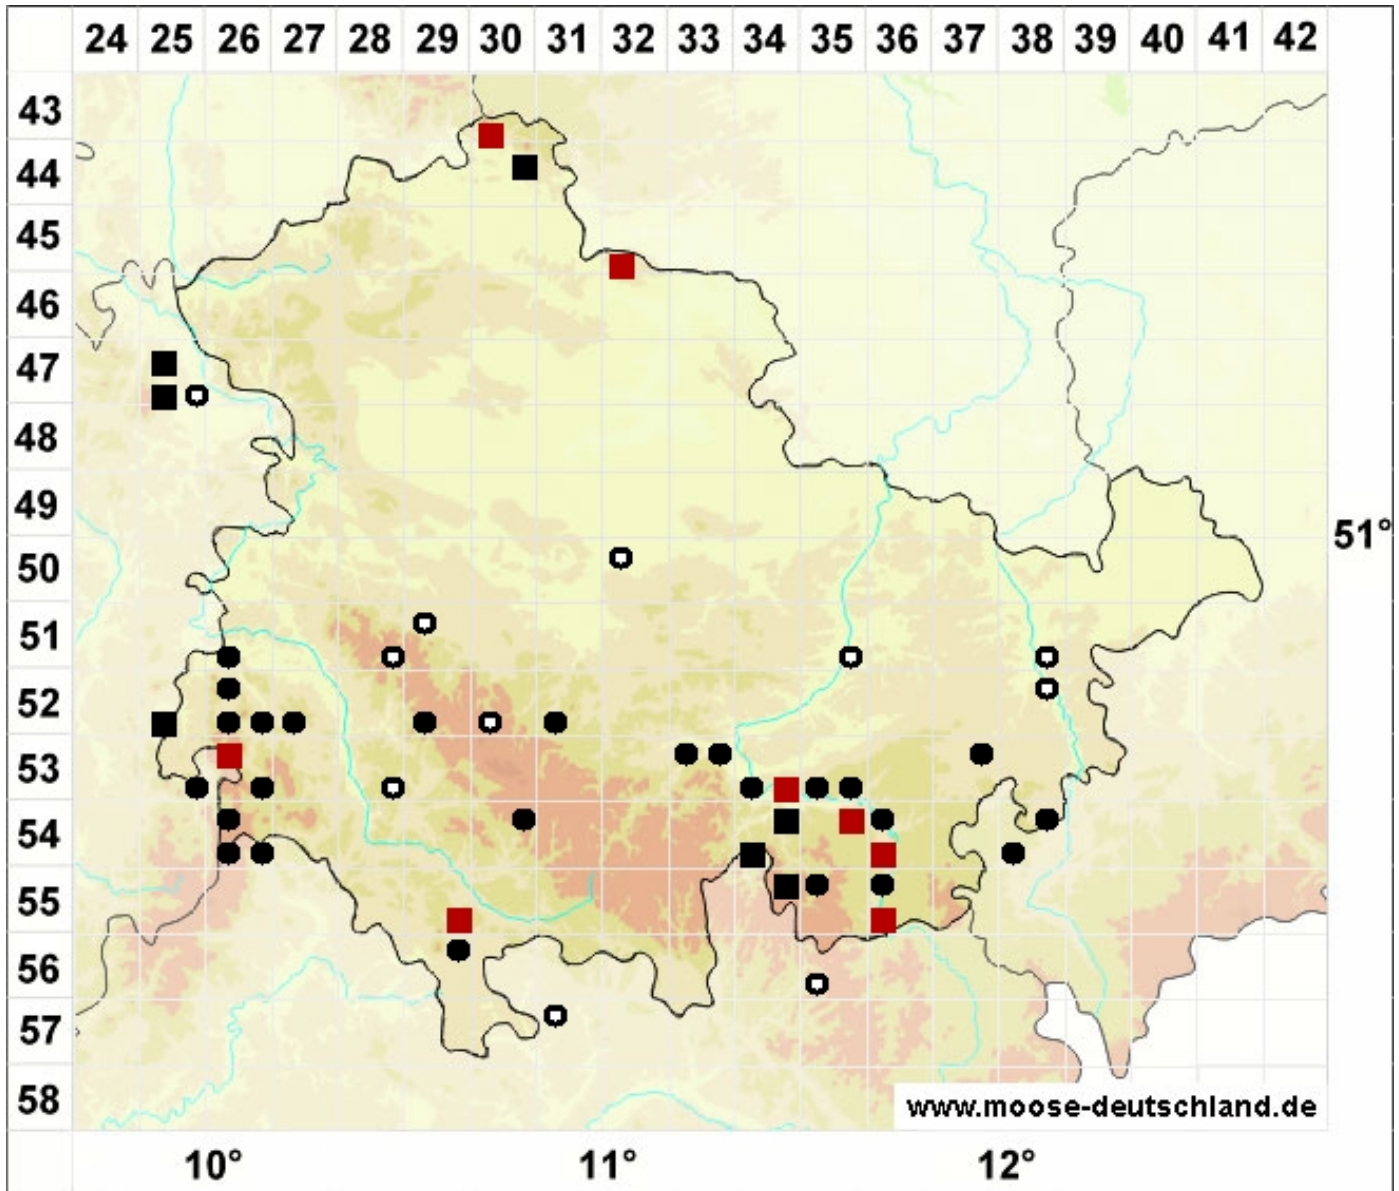

Grimmia longirostris Hook.

Langschnäbeliges Kissenmoos

Legende:

Farben:

Grün: Neufund für Deutschland oder für ein Bundesland
Rot: Neue oder ergänzende Angaben seit dem Erscheinen des Moosatlas (Meinunger & Schröder 2007)
Schwarz: Angaben aus dem Moosatlas (Meinunger & Schröder 2007)

Zusätze:

Ausgefülltes Symbol:
Zeitraum von 1980 bis heute (Aktuelle Angabe)
Leeres Symbol:
Zeitraum vor 1980 (Altangabe)
Schrägstrich durch das Symbol:
Ortsangabe ungenau (geogr. Unschärfe)

Symbole:

Fragezeichen: Unsichere Bestimmung (cf.-Angabe)
Kreis: Literatur- oder Geländeangabe
Minus (-): Streichung einer bekannten Angabe
Quadrat: Herbarbeleg