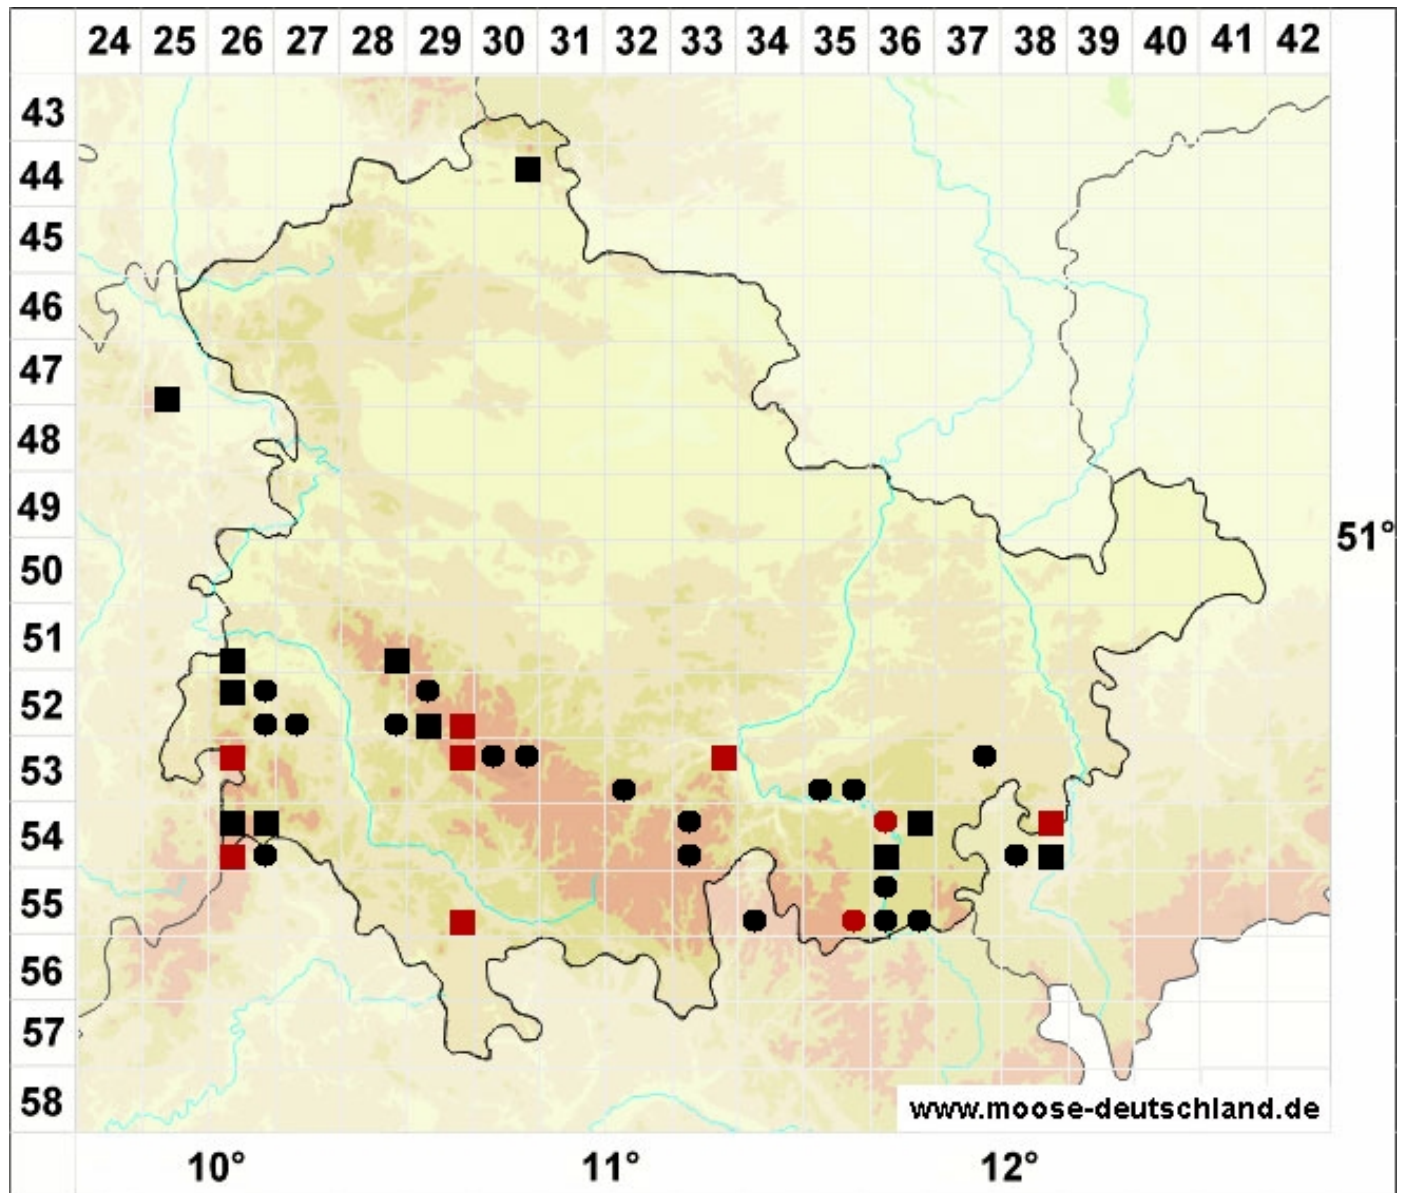

Grimmia muehlenbeckii Schimp.

Mühlenbecks Kissenmoos

Legende:

Farben:

Grün: Neufund für Deutschland oder für ein Bundesland
 Rot: Neue oder ergänzende Angaben seit dem Erscheinen
 des Moosatlas (Meinunger & Schröder 2007)
 Schwarz: Angaben aus dem Moosatlas (Meinunger &
 Schröder 2007)

Zusätze:

Ausgefülltes Symbol:
 Zeitraum von 1980 bis heute (Aktuelle Angabe)
 Leeres Symbol:
 Zeitraum vor 1980 (Altangabe)
 Schrägstrich durch das Symbol:
 Ortsangabe ungenau (geogr. Unschärfe)

Symbole:

Fragezeichen: Unsichere Bestimmung (cf.-Angabe)
 Kreis: Literatur- oder Geländeangabe
 Minus (-): Streichung einer bekannten Angabe
 Quadrat: Herbarbeleg