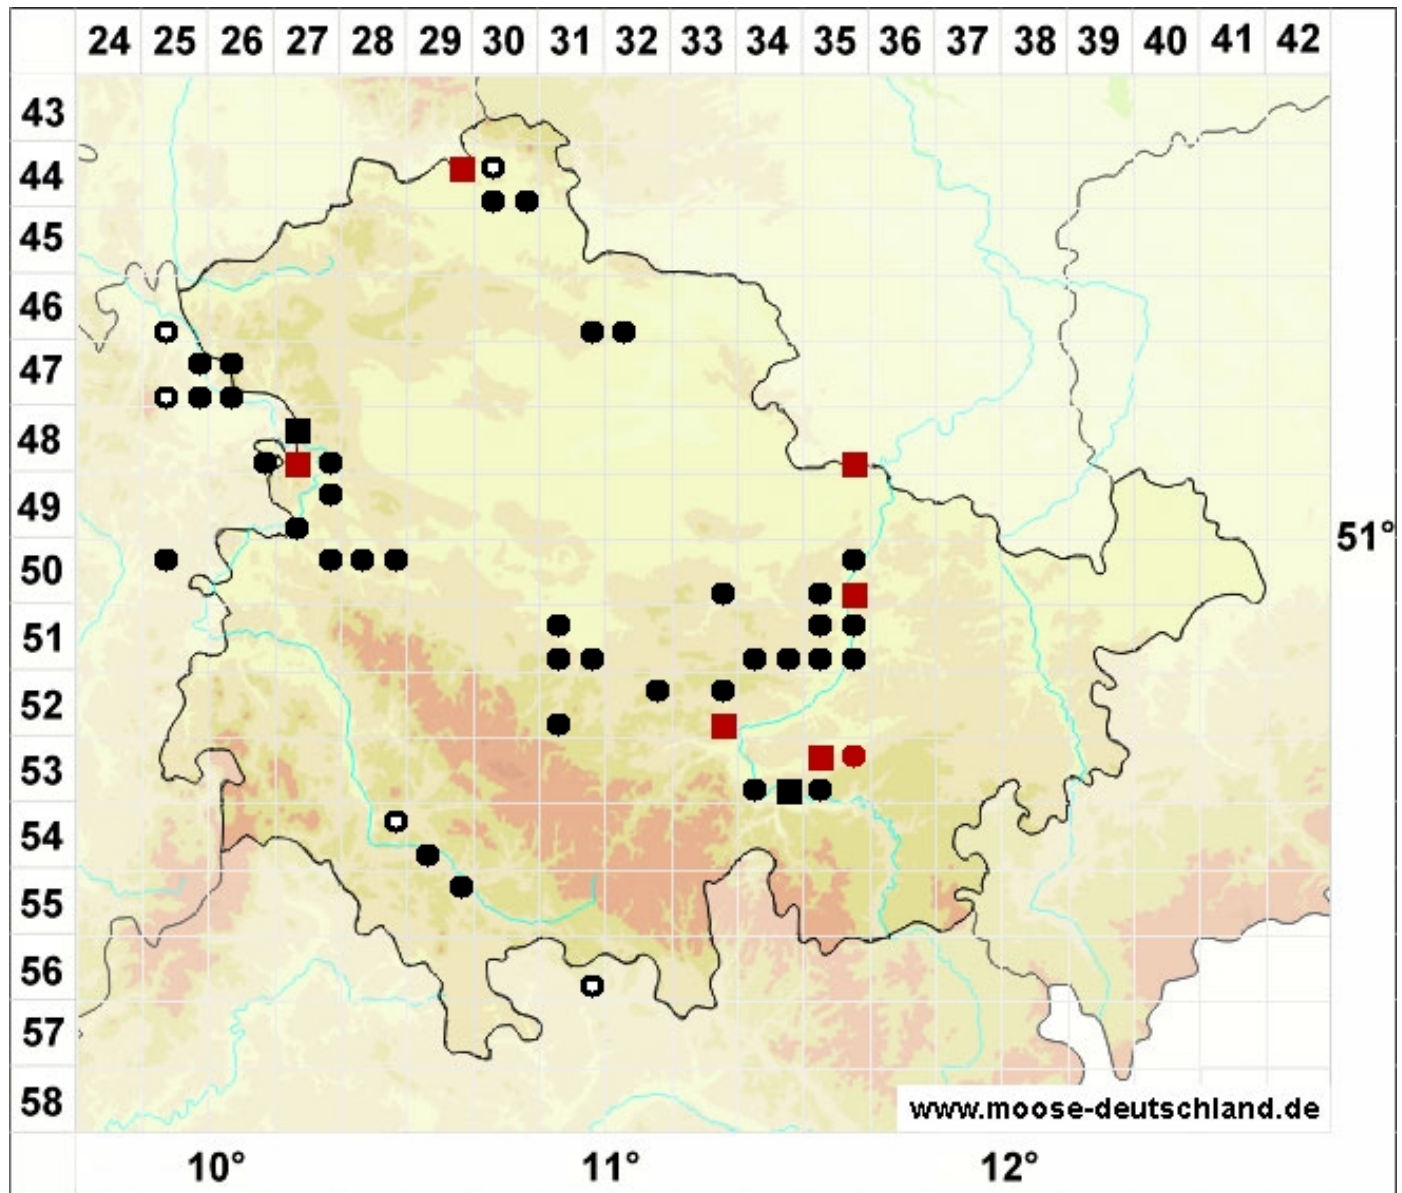

Grimmia orbicularis Bruch ex Wilson

Kugelfrucht-Kissenmoos

Legende:

Farben:

Grün: Neufund für Deutschland oder für ein Bundesland
 Rot: Neue oder ergänzende Angaben seit dem Erscheinen
 des Moosatlas (Meinunger & Schröder 2007)
 Schwarz: Angaben aus dem Moosatlas (Meinunger &
 Schröder 2007)

Zusätze:

Ausgefülltes Symbol:
 Zeitraum von 1980 bis heute (Aktuelle Angabe)
 Leeres Symbol:
 Zeitraum vor 1980 (Altangabe)
 Schrägstrich durch das Symbol:
 Ortsangabe ungenau (geogr. Unschärfe)

Symbole:

Fragezeichen: Unsichere Bestimmung (cf.-Angabe)
 Kreis: Literatur- oder Geländeangabe
 Minus (-): Streichung einer bekannten Angabe
 Quadrat: Herbarbeleg