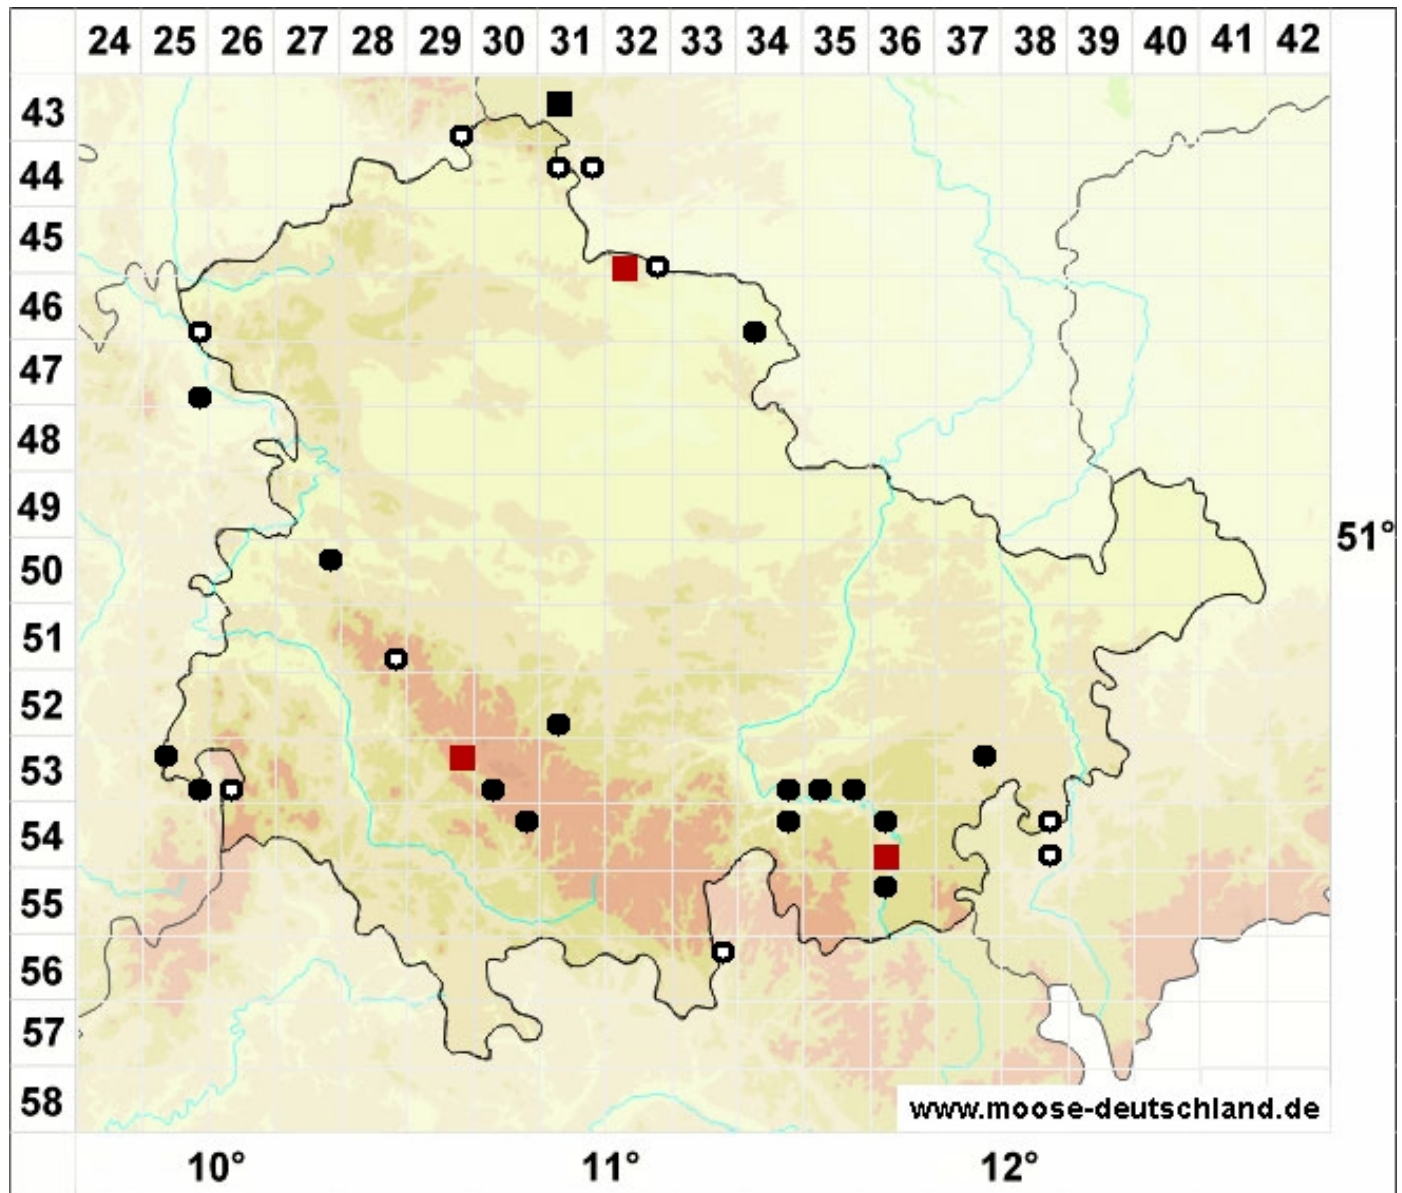

Grimmia ovalis (Hedw.) Lindb.

Eifrüchtiges Kissenmoos

Legende:

Farben:

Grün: Neufund für Deutschland oder für ein Bundesland
 Rot: Neue oder ergänzende Angaben seit dem Erscheinen
 des Moosatlas (Meinunger & Schröder 2007)
 Schwarz: Angaben aus dem Moosatlas (Meinunger &
 Schröder 2007)

Zusätze:

Ausgefülltes Symbol:
 Zeitraum von 1980 bis heute (Aktuelle Angabe)
 Leeres Symbol:
 Zeitraum vor 1980 (Altangabe)
 Schrägstrich durch das Symbol:
 Ortsangabe ungenau (geogr. Unschärfe)

Symbole:

Fragezeichen: Unsichere Bestimmung (cf.-Angabe)
 Kreis: Literatur- oder Geländeangabe
 Minus (-): Streichung einer bekannten Angabe
 Quadrat: Herbarbeleg