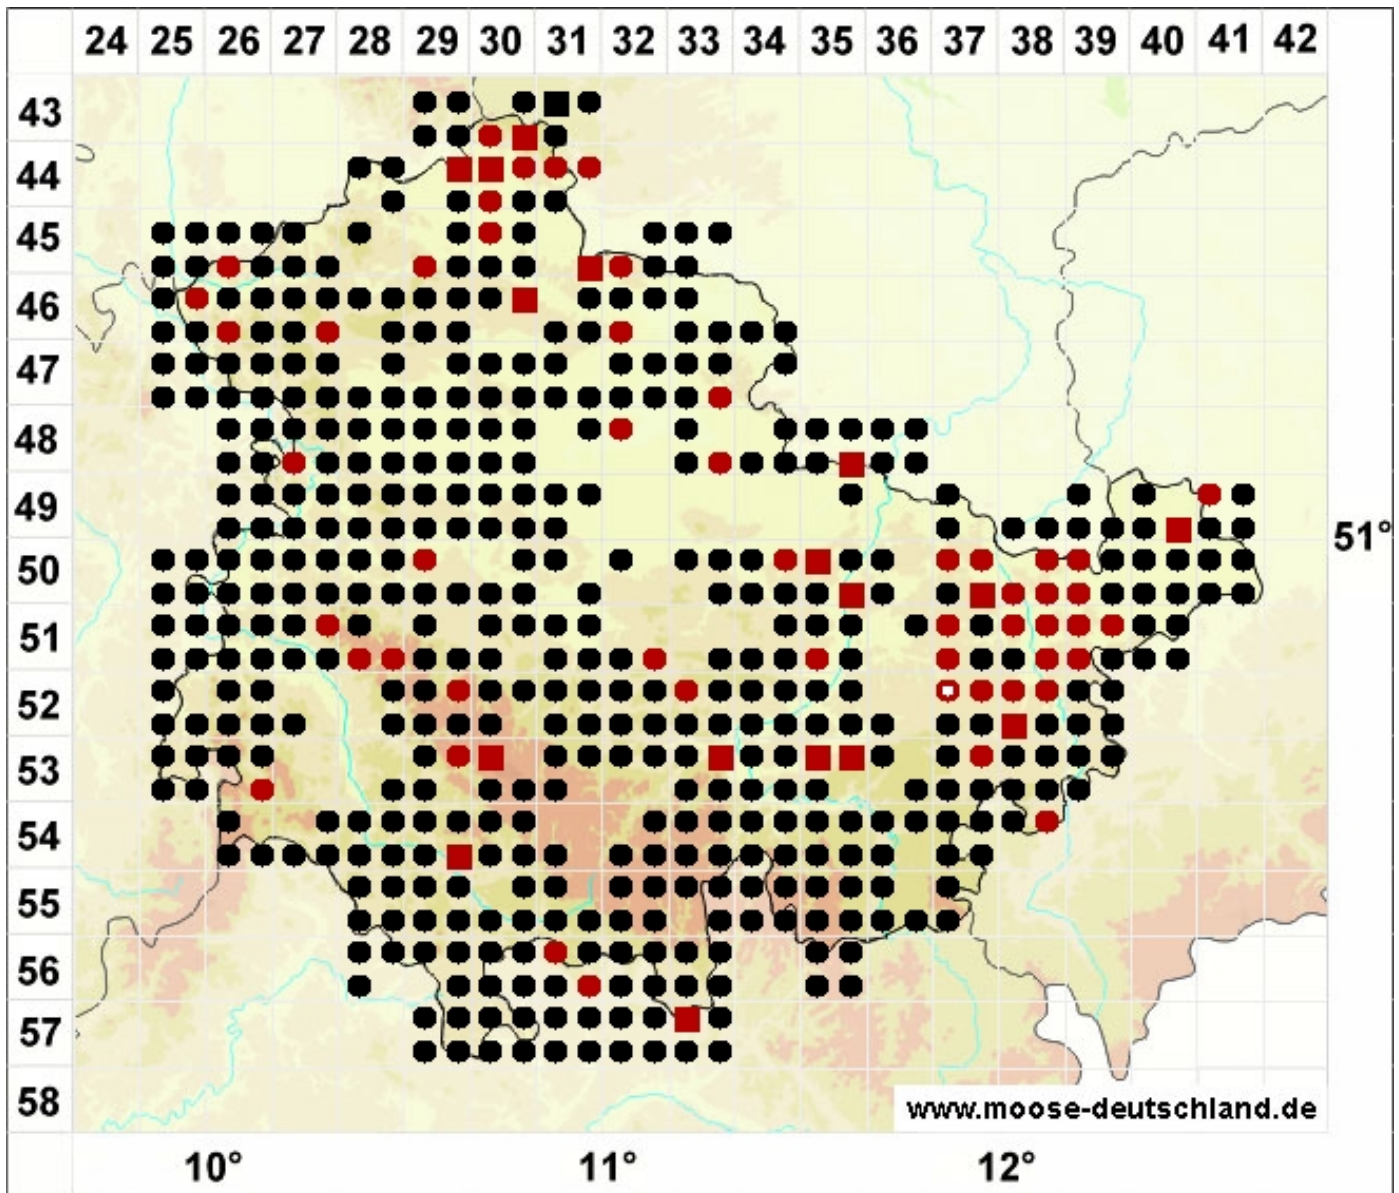

# Grimmia pulvinata (Hedw.) Sm.

Polster-Kissenmoos

**Legende:**

**Farben:**

Grün: Neufund für Deutschland oder für ein Bundesland  
 Rot: Neue oder ergänzende Angaben seit dem Erscheinen  
 des Moosatlas (Meinunger & Schröder 2007)  
 Schwarz: Angaben aus dem Moosatlas (Meinunger &  
 Schröder 2007)

**Zusätze:**

Ausgefülltes Symbol:  
 Zeitraum von 1980 bis heute (Aktuelle Angabe)  
 Leeres Symbol:  
 Zeitraum vor 1980 (Altangabe)  
 Schrägstrich durch das Symbol:  
 Ortsangabe ungenau (geogr. Unschärfe)

**Symbole:**

Fragezeichen: Unsichere Bestimmung (cf.-Angabe)  
 Kreis: Literatur- oder Geländeangabe  
 Minus (-): Streichung einer bekannten Angabe  
 Quadrat: Herbarbeleg