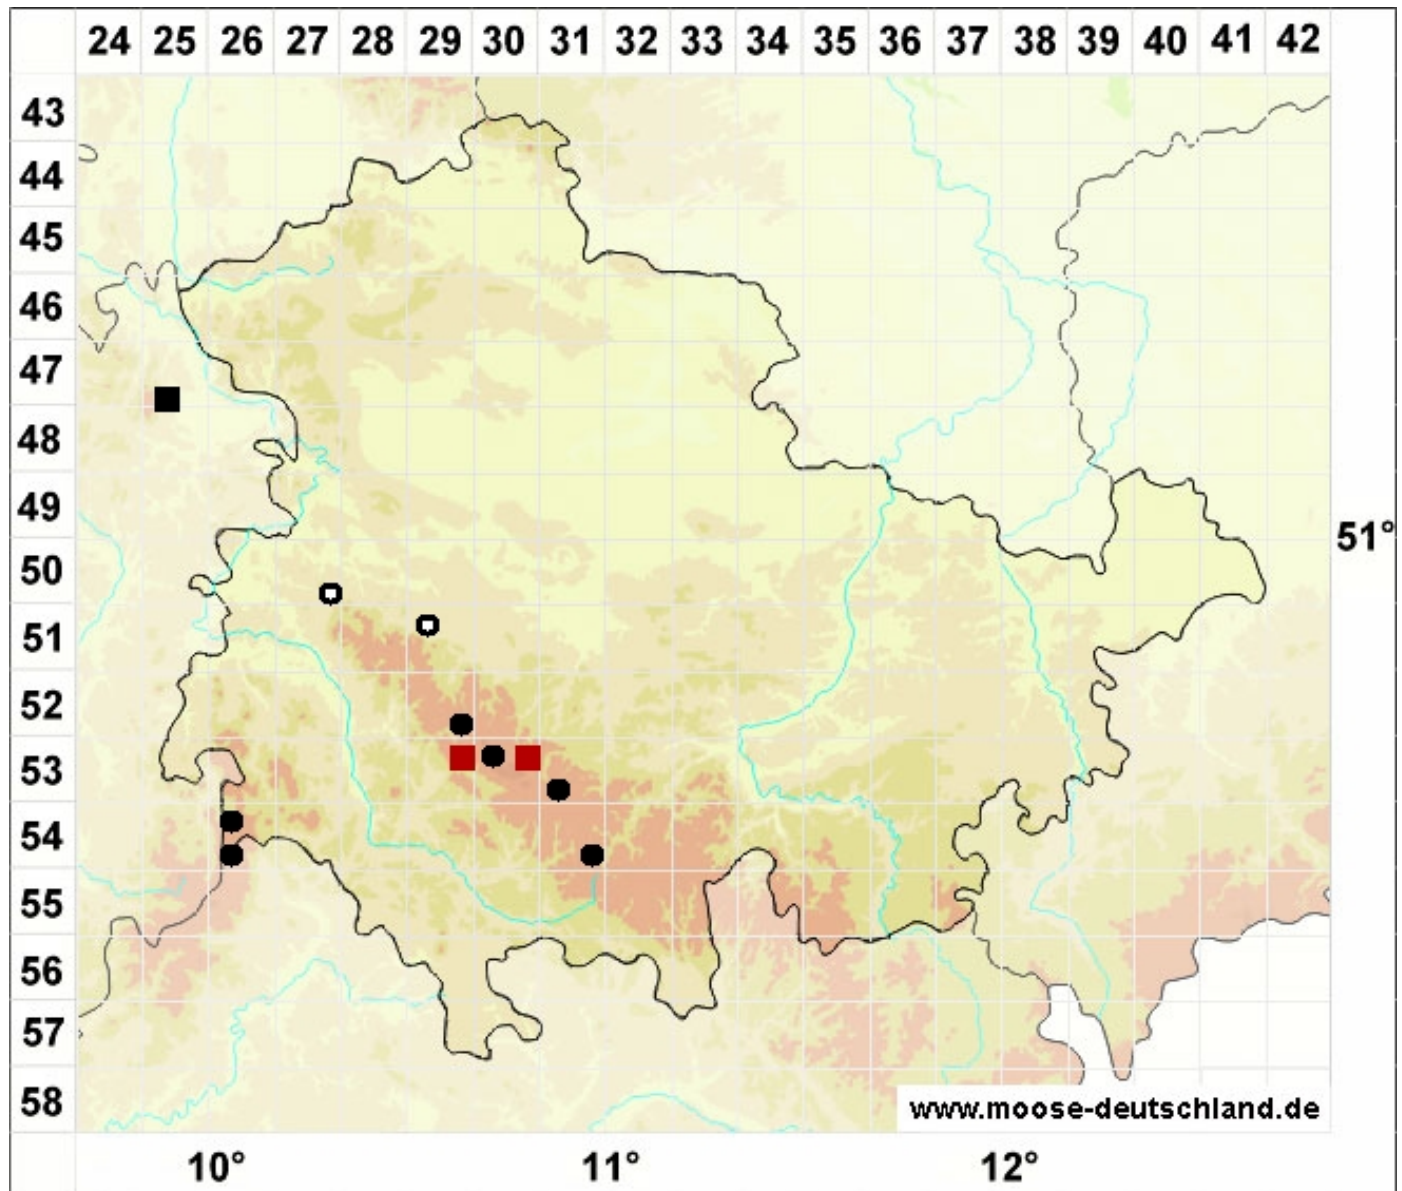

Grimmia ramondii (Lam. & DC.) Margad.

Flügelrippen-Kissenmoos, Abstehendbeblättertes Schlitzzahnmoos

Legende:

Farben:

Grün: Neufund für Deutschland oder für ein Bundesland
Rot: Neue oder ergänzende Angaben seit dem Erscheinen des Moosatlas (Meinunger & Schröder 2007)
Schwarz: Angaben aus dem Moosatlas (Meinunger & Schröder 2007)

Zusätze:

Ausgefülltes Symbol:
Zeitraum von 1980 bis heute (Aktuelle Angabe)
Leeres Symbol:
Zeitraum vor 1980 (Altangabe)
Schrägstrich durch das Symbol:
Ortsangabe ungenau (geogr. Unschärfe)

Symbole:

Fragezeichen: Unsichere Bestimmung (cf.-Angabe)
Kreis: Literatur- oder Geländeangabe
Minus (-): Streichung einer bekannten Angabe
Quadrat: Herbarbeleg