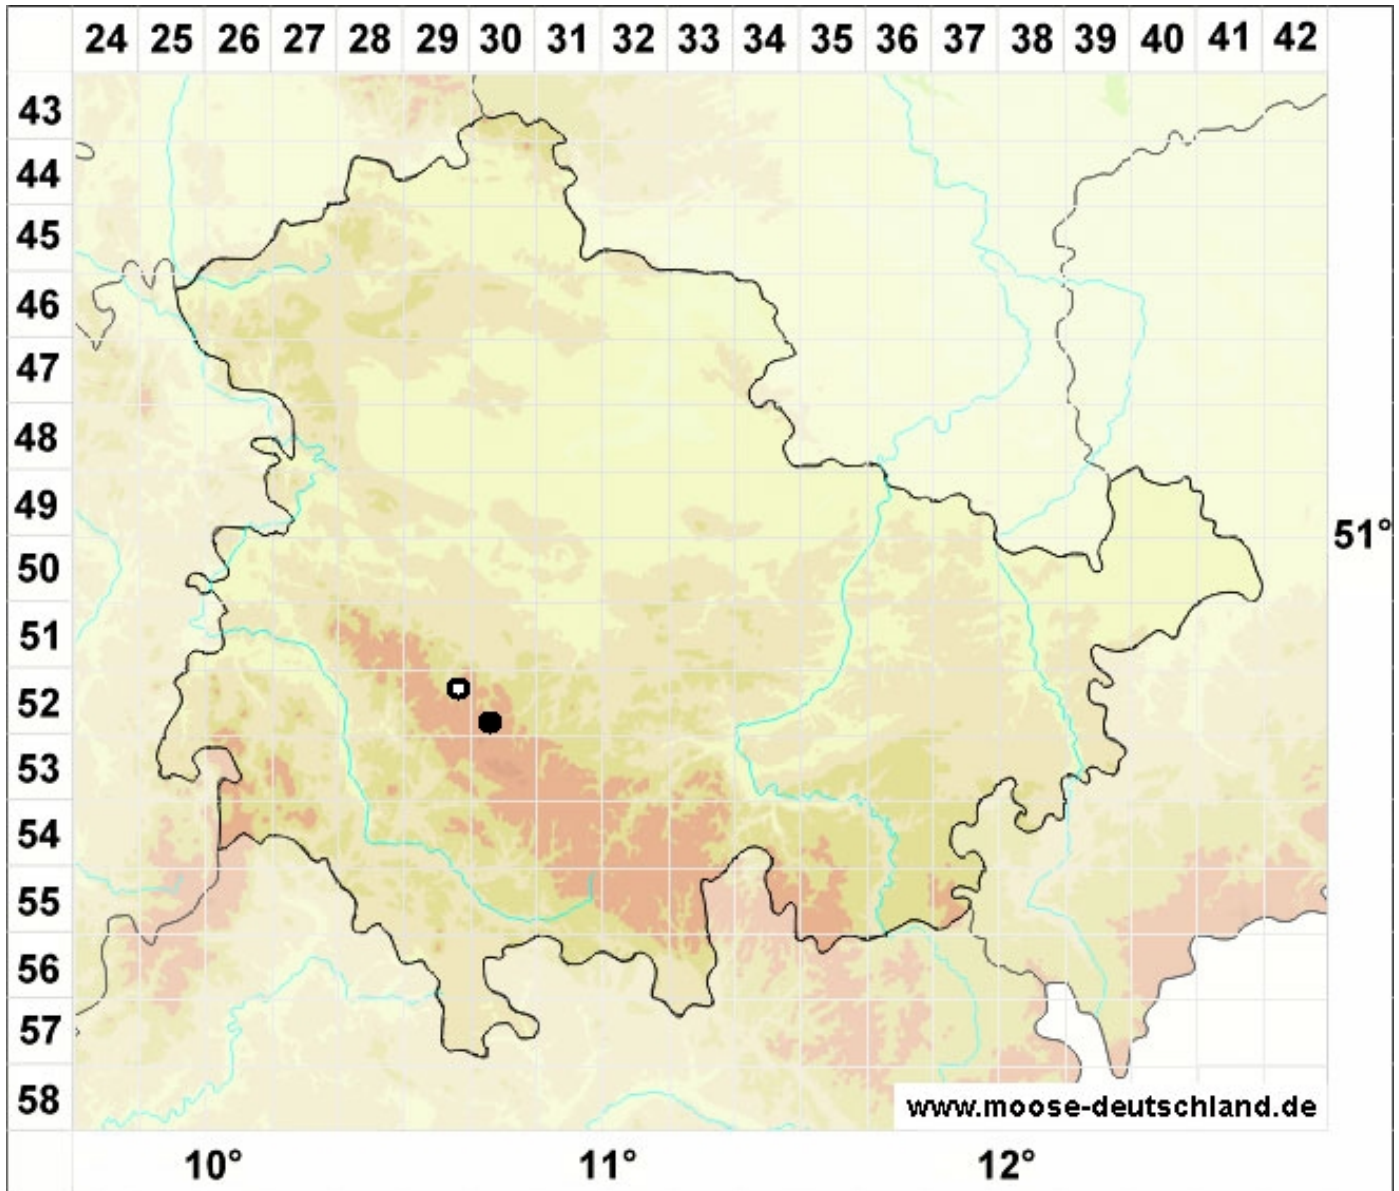

# Grimmia torquata Hook. ex Drumm.

Dreh-Kissenmoos

## Legende:

### Farben:

Grün: Neufund für Deutschland oder für ein Bundesland  
Rot: Neue oder ergänzende Angaben seit dem Erscheinen  
des Moosatlas (Meinunger & Schröder 2007)  
Schwarz: Angaben aus dem Moosatlas (Meinunger &  
Schröder 2007)

### Zusätze:

Ausgefülltes Symbol:  
Zeitraum von 1980 bis heute (Aktuelle Angabe)  
Leeres Symbol:  
Zeitraum vor 1980 (Altangabe)  
Schrägstrich durch das Symbol:  
Ortsangabe ungenau (geogr. Unschärfe)