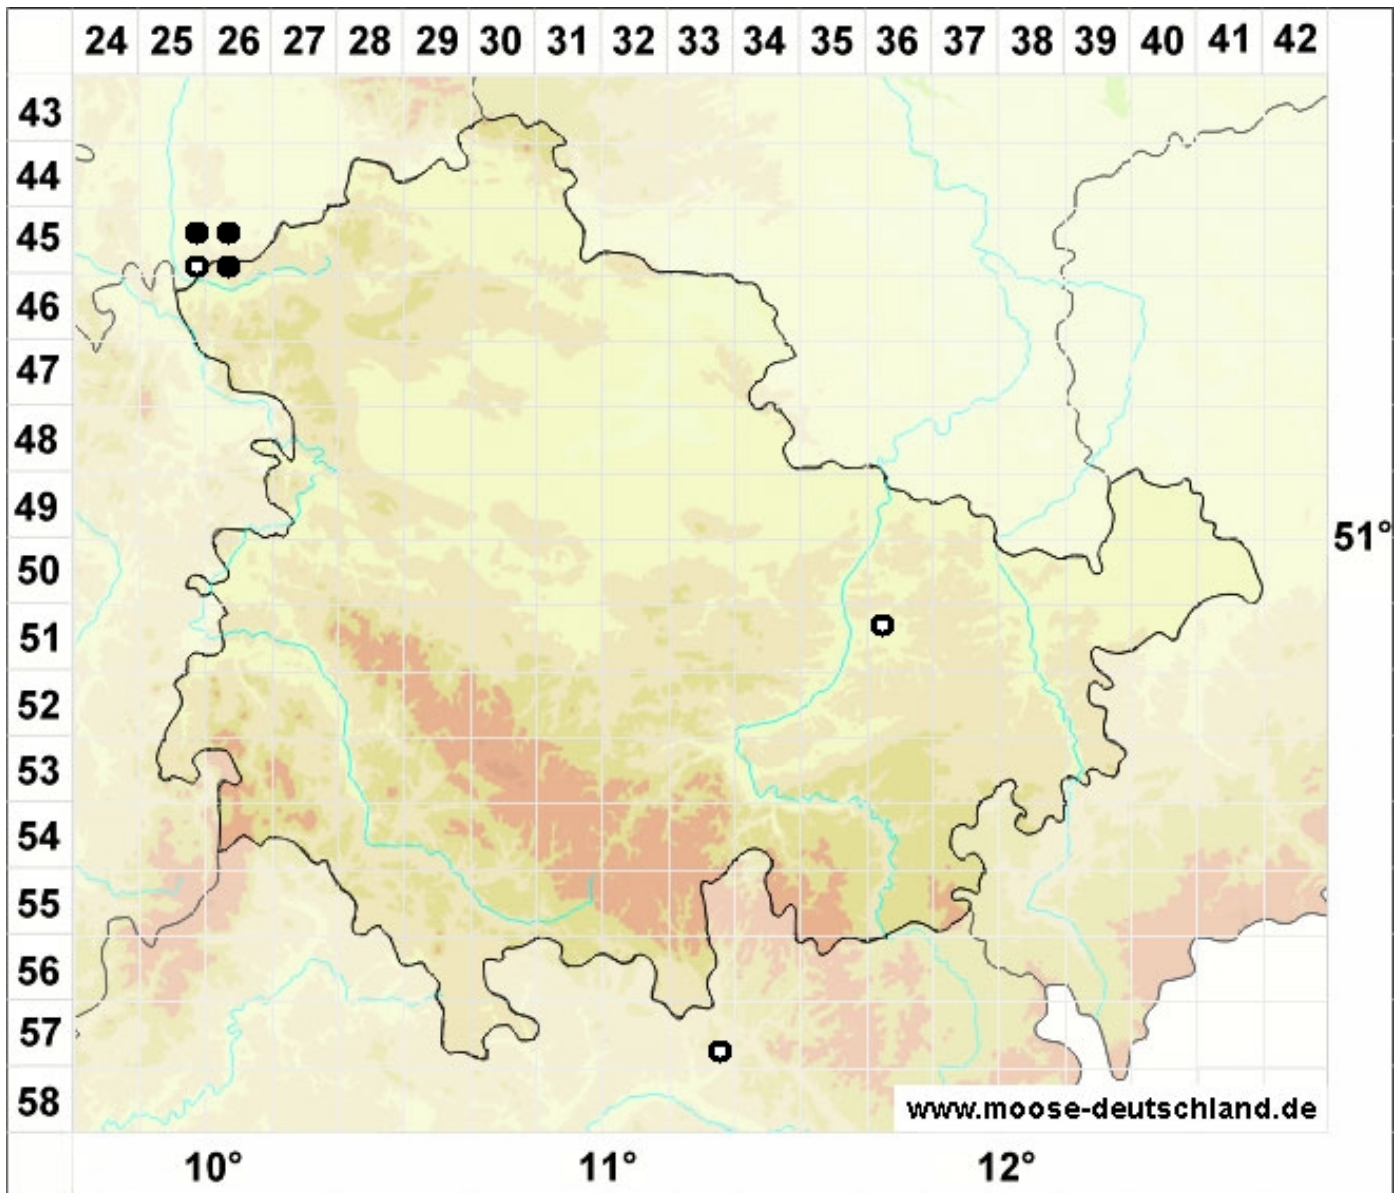

Harpanthus scutatus (F.Weber & D.Mohr) Spruce

Schild-Sichellebermoos

Legende:

Farben:

Grün: Neufund für Deutschland oder für ein Bundesland
Rot: Neue oder ergänzende Angaben seit dem Erscheinen des Moosatlas (Meinunger & Schröder 2007)
Schwarz: Angaben aus dem Moosatlas (Meinunger & Schröder 2007)

Zusätze:

Ausgefülltes Symbol:
Zeitraum von 1980 bis heute (Aktuelle Angabe)
Leeres Symbol:
Zeitraum vor 1980 (Altangabe)
Schrägstrich durch das Symbol:
Ortsangabe ungenau (geogr. Unschärfe)

Symbole:

Fragezeichen: Unsichere Bestimmung (cf.-Angabe)
Kreis: Literatur- oder Geländeangabe
Minus (-): Streichung einer bekannten Angabe
Quadrat: Herbarbeleg