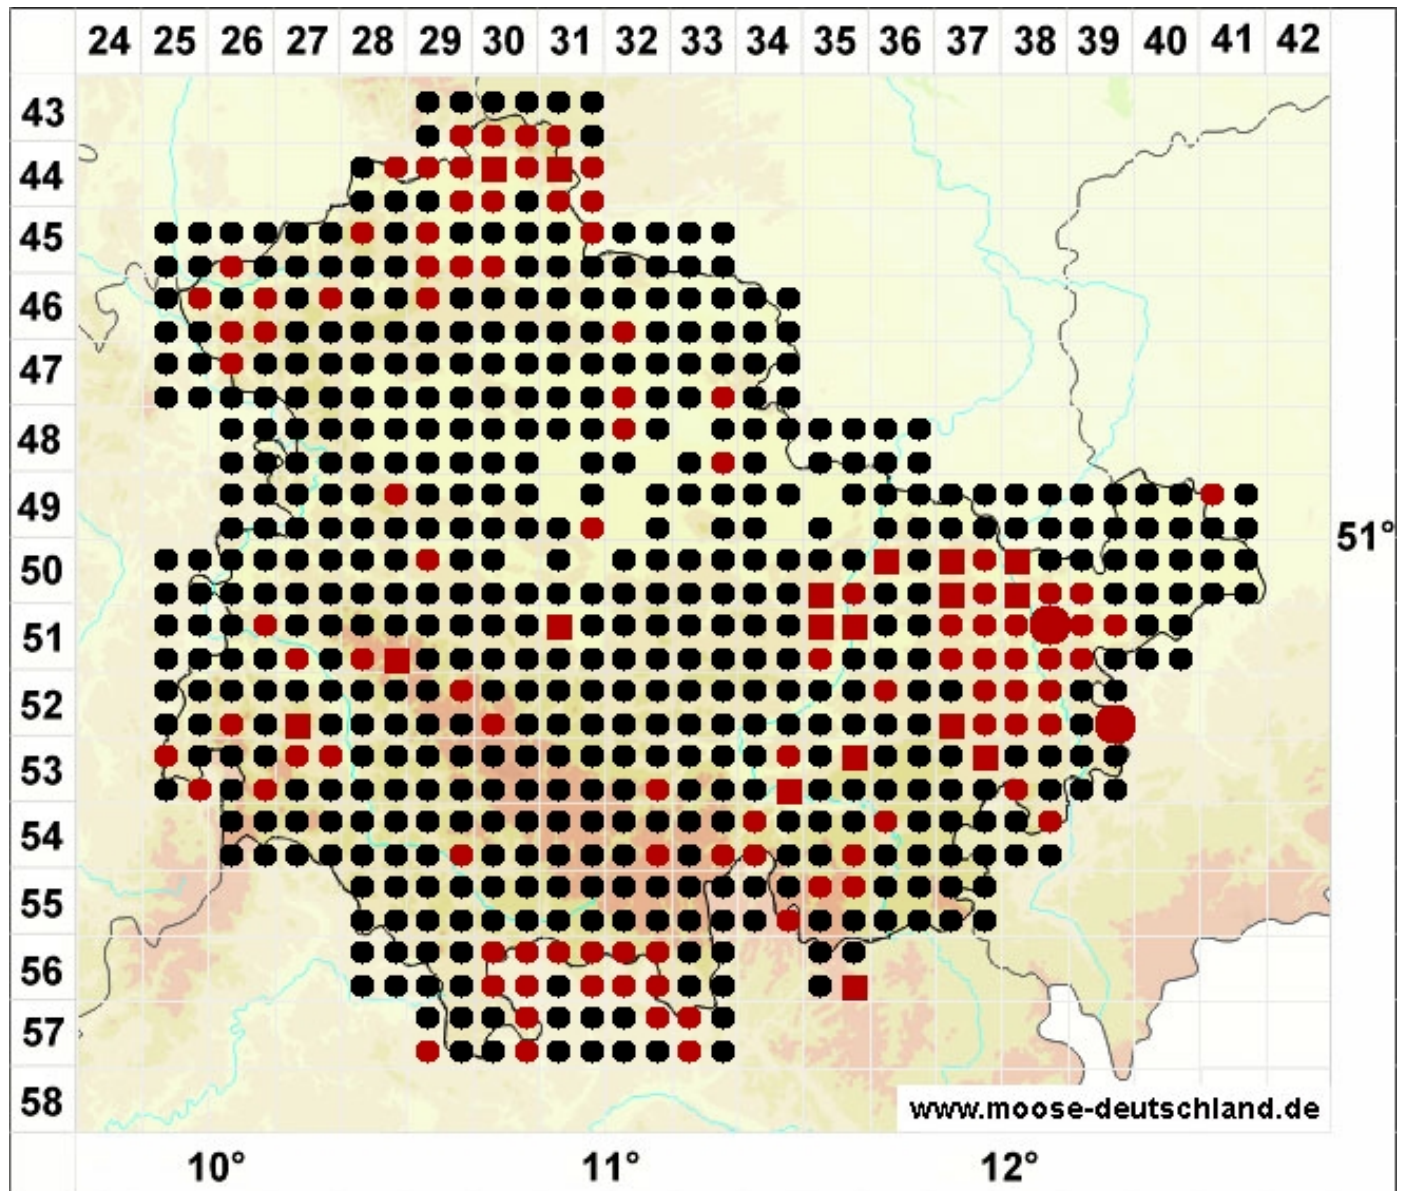

# Hypnum cupressiforme Hedw.

Zypressen-Schlafmoos

**Legende:**

**Farben:**

Grün: Neufund für Deutschland oder für ein Bundesland  
 Rot: Neue oder ergänzende Angaben seit dem Erscheinen  
 des Moosatlas (Meinunger & Schröder 2007)  
 Schwarz: Angaben aus dem Moosatlas (Meinunger &  
 Schröder 2007)

**Zusätze:**

Ausgefülltes Symbol:  
 Zeitraum von 1980 bis heute (Aktuelle Angabe)  
 Leeres Symbol:  
 Zeitraum vor 1980 (Altangabe)  
 Schrägstrich durch das Symbol:  
 Ortsangabe ungenau (geogr. Unschärfe)

**Symbole:**

Fragezeichen: Unsichere Bestimmung (cf.-Angabe)  
 Kreis: Literatur- oder Geländeangabe  
 Minus (-): Streichung einer bekannten Angabe  
 Quadrat: Herbarbeleg