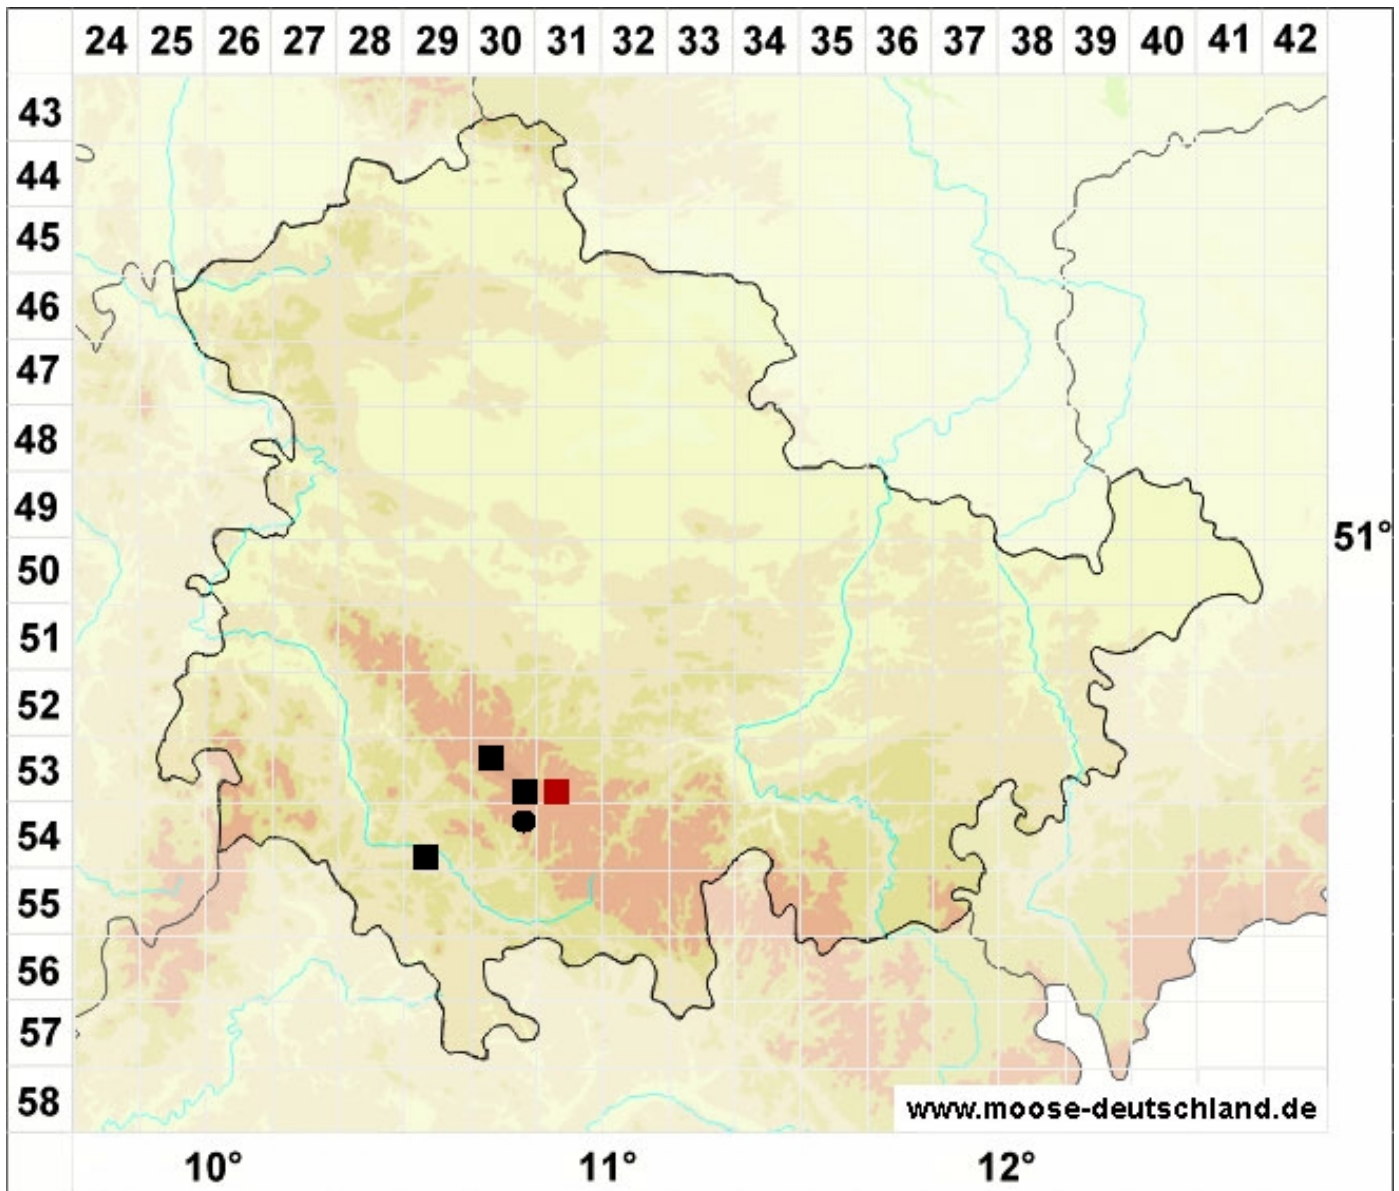

Lophozia ascendens (Warnst.) R.M.Schust.

Aufsteigendes Spitzmoos, Kleines Spitzmoos

Legende:

Farben:

Grün: Neufund für Deutschland oder für ein Bundesland
Rot: Neue oder ergänzende Angaben seit dem Erscheinen des Moosatlas (Meinunger & Schröder 2007)
Schwarz: Angaben aus dem Moosatlas (Meinunger & Schröder 2007)

Zusätze:

Ausgefülltes Symbol:
Zeitraum von 1980 bis heute (Aktuelle Angabe)
Leeres Symbol:
Zeitraum vor 1980 (Altangabe)
Schrägstrich durch das Symbol:
Ortsangabe ungenau (geogr. Unschärfe)

Symbole:

Fragezeichen: Unsichere Bestimmung (cf.-Angabe)
Kreis: Literatur- oder Geländeangabe
Minus (-): Streichung einer bekannten Angabe
Quadrat: Herbarbeleg