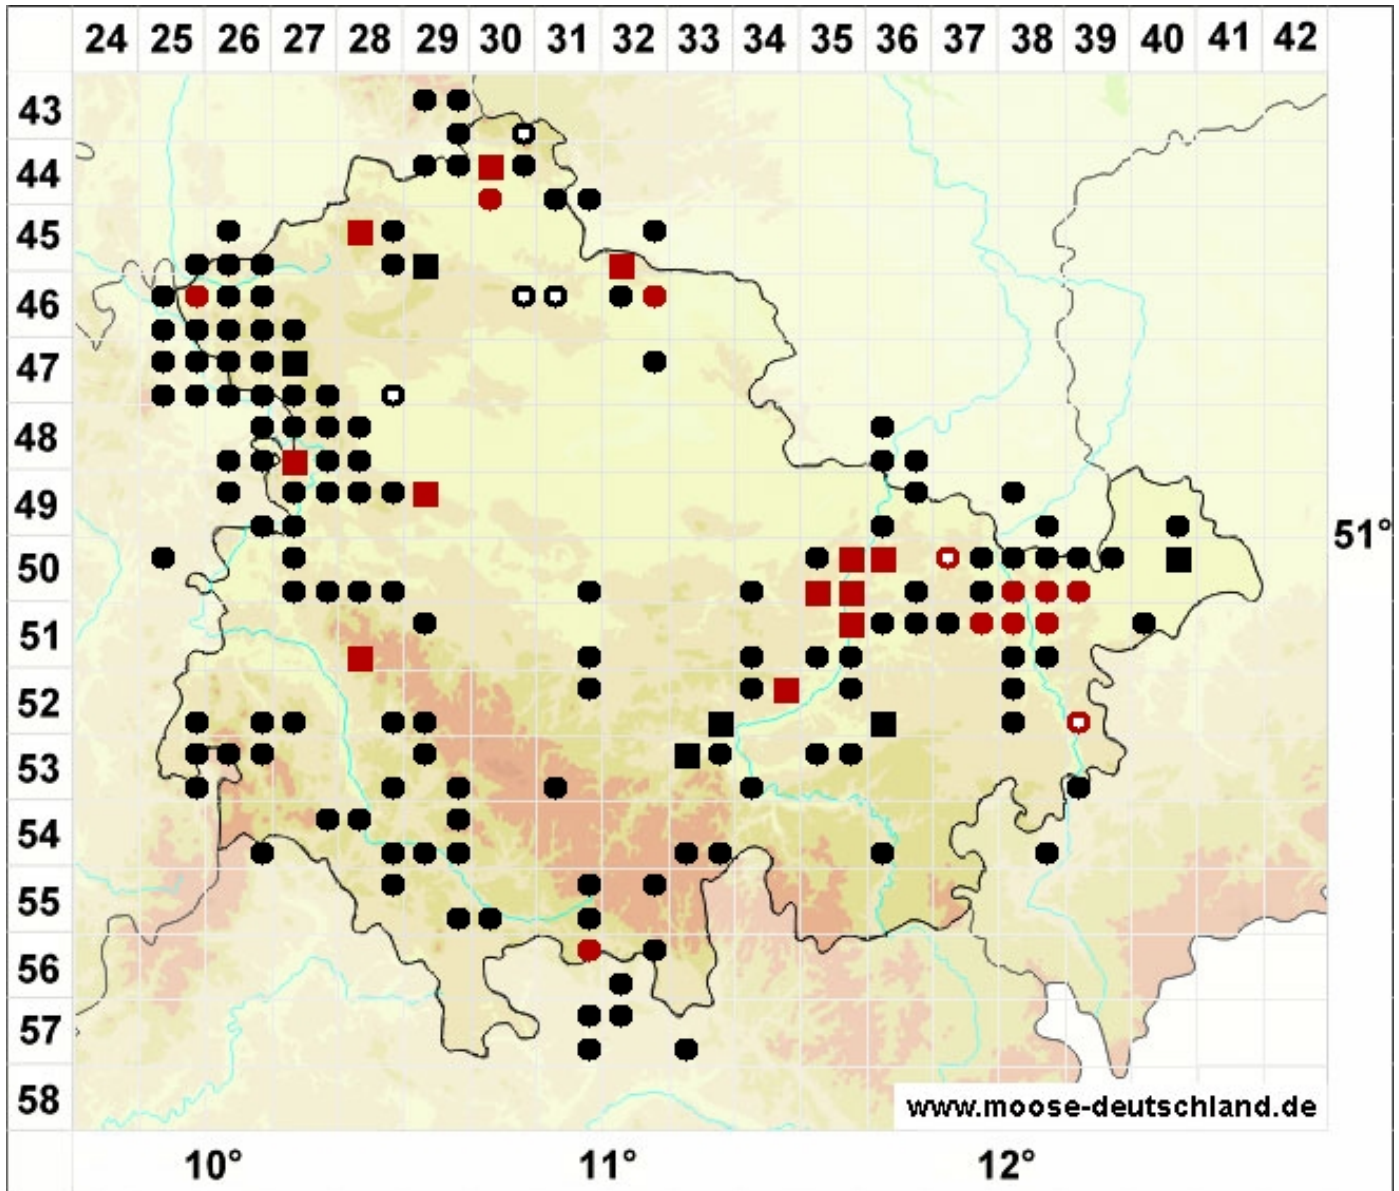

# Mnium marginatum (Dicks.) P.Beauv.

Gesäumtes Sternmoos

**Legende:**

**Farben:**

Grün: Neufund für Deutschland oder für ein Bundesland  
 Rot: Neue oder ergänzende Angaben seit dem Erscheinen  
 des Moosatlas (Meinunger & Schröder 2007)  
 Schwarz: Angaben aus dem Moosatlas (Meinunger &  
 Schröder 2007)

**Zusätze:**

Ausgefülltes Symbol:  
 Zeitraum von 1980 bis heute (Aktuelle Angabe)  
 Leeres Symbol:  
 Zeitraum vor 1980 (Altangabe)  
 Schrägstrich durch das Symbol:  
 Ortsangabe ungenau (geogr. Unschärfe)

**Symbole:**

Fragezeichen: Unsichere Bestimmung (cf.-Angabe)  
 Kreis: Literatur- oder Geländeangabe  
 Minus (-): Streichung einer bekannten Angabe  
 Quadrat: Herbarbeleg