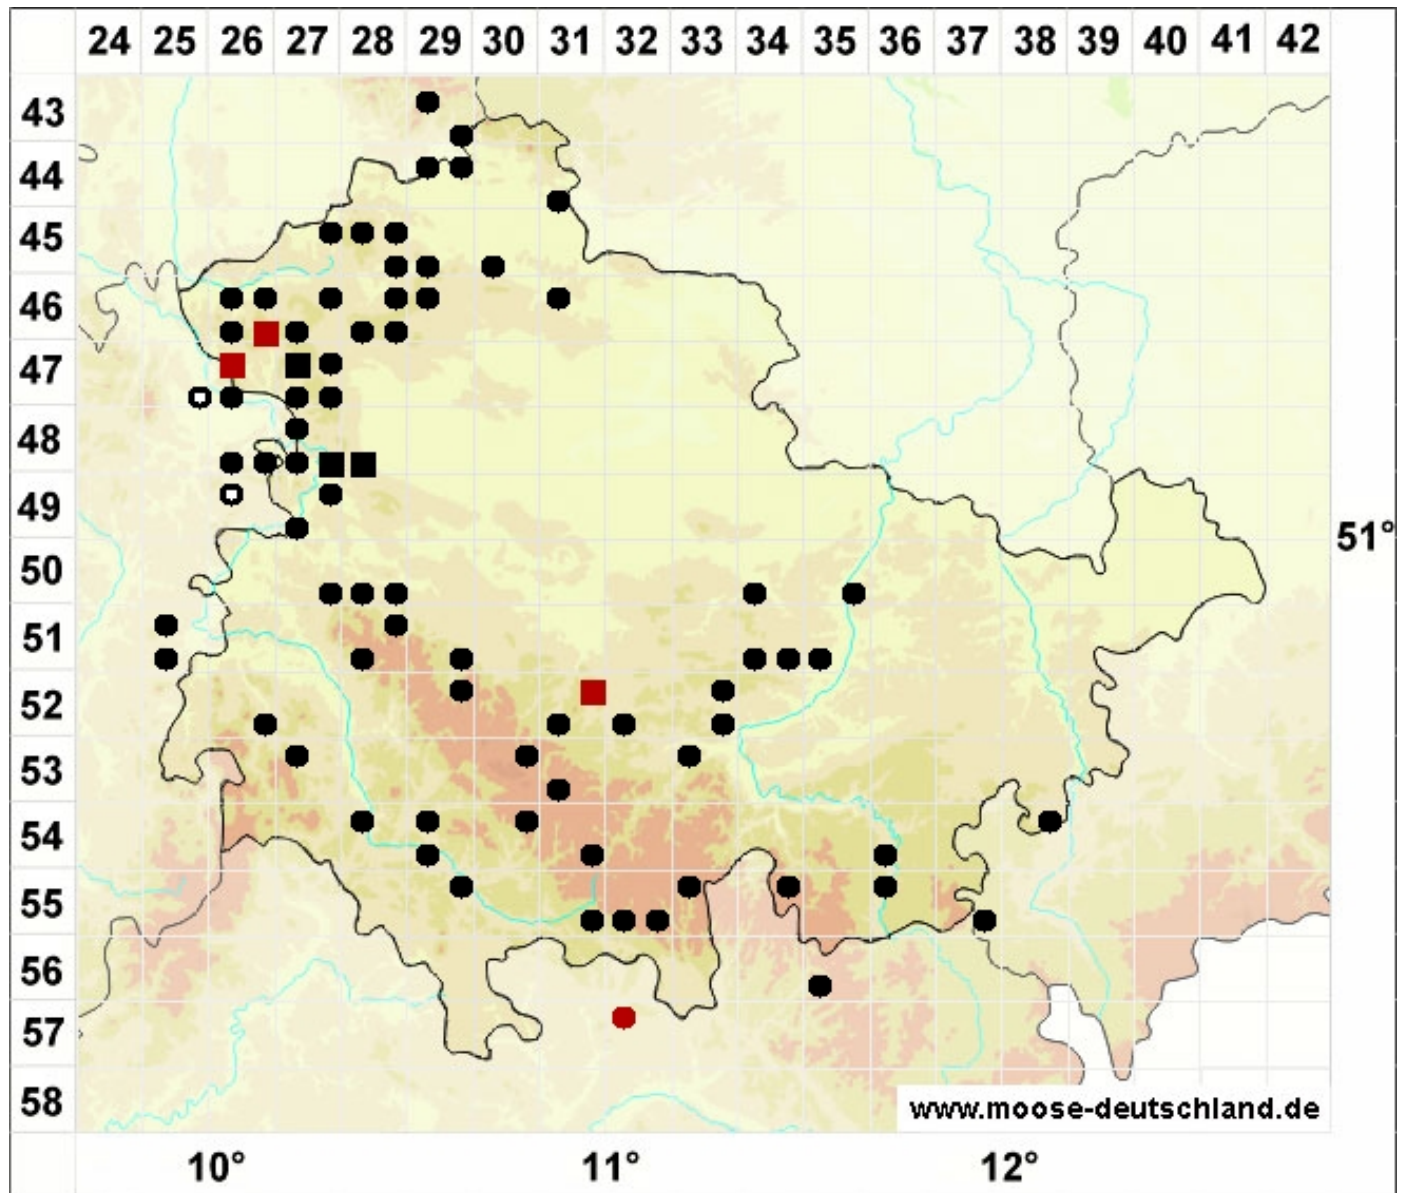

Orthothecium intricatum (Hartm.) Schimp.

Kleines Seidenglanzmoos

Legende:

Farben:

Grün: Neufund für Deutschland oder für ein Bundesland
 Rot: Neue oder ergänzende Angaben seit dem Erscheinen
 des Moosatlas (Meinunger & Schröder 2007)
 Schwarz: Angaben aus dem Moosatlas (Meinunger &
 Schröder 2007)

Zusätze:

Ausgefülltes Symbol:
 Zeitraum von 1980 bis heute (Aktuelle Angabe)
 Leeres Symbol:
 Zeitraum vor 1980 (Altangabe)
 Schrägstrich durch das Symbol:
 Ortsangabe ungenau (geogr. Unschärfe)

Symbole:

Fragezeichen: Unsichere Bestimmung (cf.-Angabe)
 Kreis: Literatur- oder Geländeangabe
 Minus (-): Streichung einer bekannten Angabe
 Quadrat: Herbarbeleg