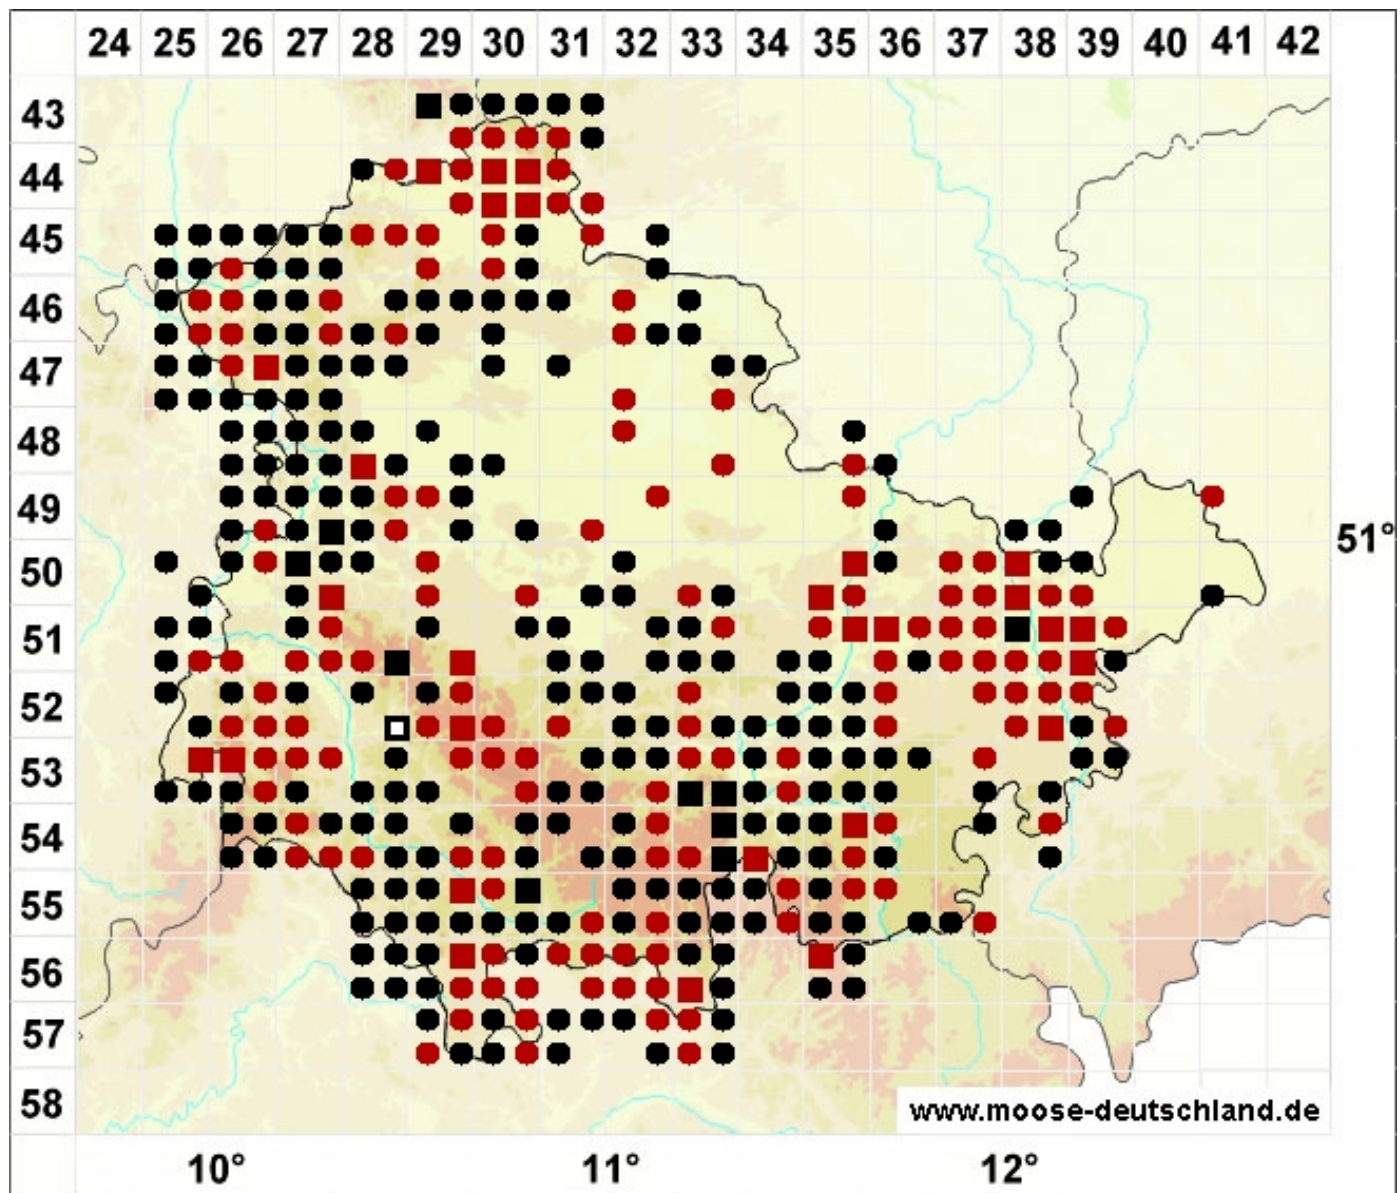

Orthotrichum affine Brid.

Verwandtes Goldhaarmoos

Legende:

Farben:

Grün: Neufund für Deutschland oder für ein Bundesland
 Rot: Neue oder ergänzende Angaben seit dem Erscheinen
 des Moosatlas (Meinunger & Schröder 2007)
 Schwarz: Angaben aus dem Moosatlas (Meinunger &
 Schröder 2007)

Zusätze:

Ausgefülltes Symbol:
 Zeitraum von 1980 bis heute (Aktuelle Angabe)
 Leeres Symbol:
 Zeitraum vor 1980 (Altangabe)
 Schrägstrich durch das Symbol:
 Ortsangabe ungenau (geogr. Unschärfe)

Symbole:

Fragezeichen: Unsichere Bestimmung (cf.-Angabe)
 Kreis: Literatur- oder Geländeangabe
 Minus (-): Streichung einer bekannten Angabe
 Quadrat: Herbarbeleg