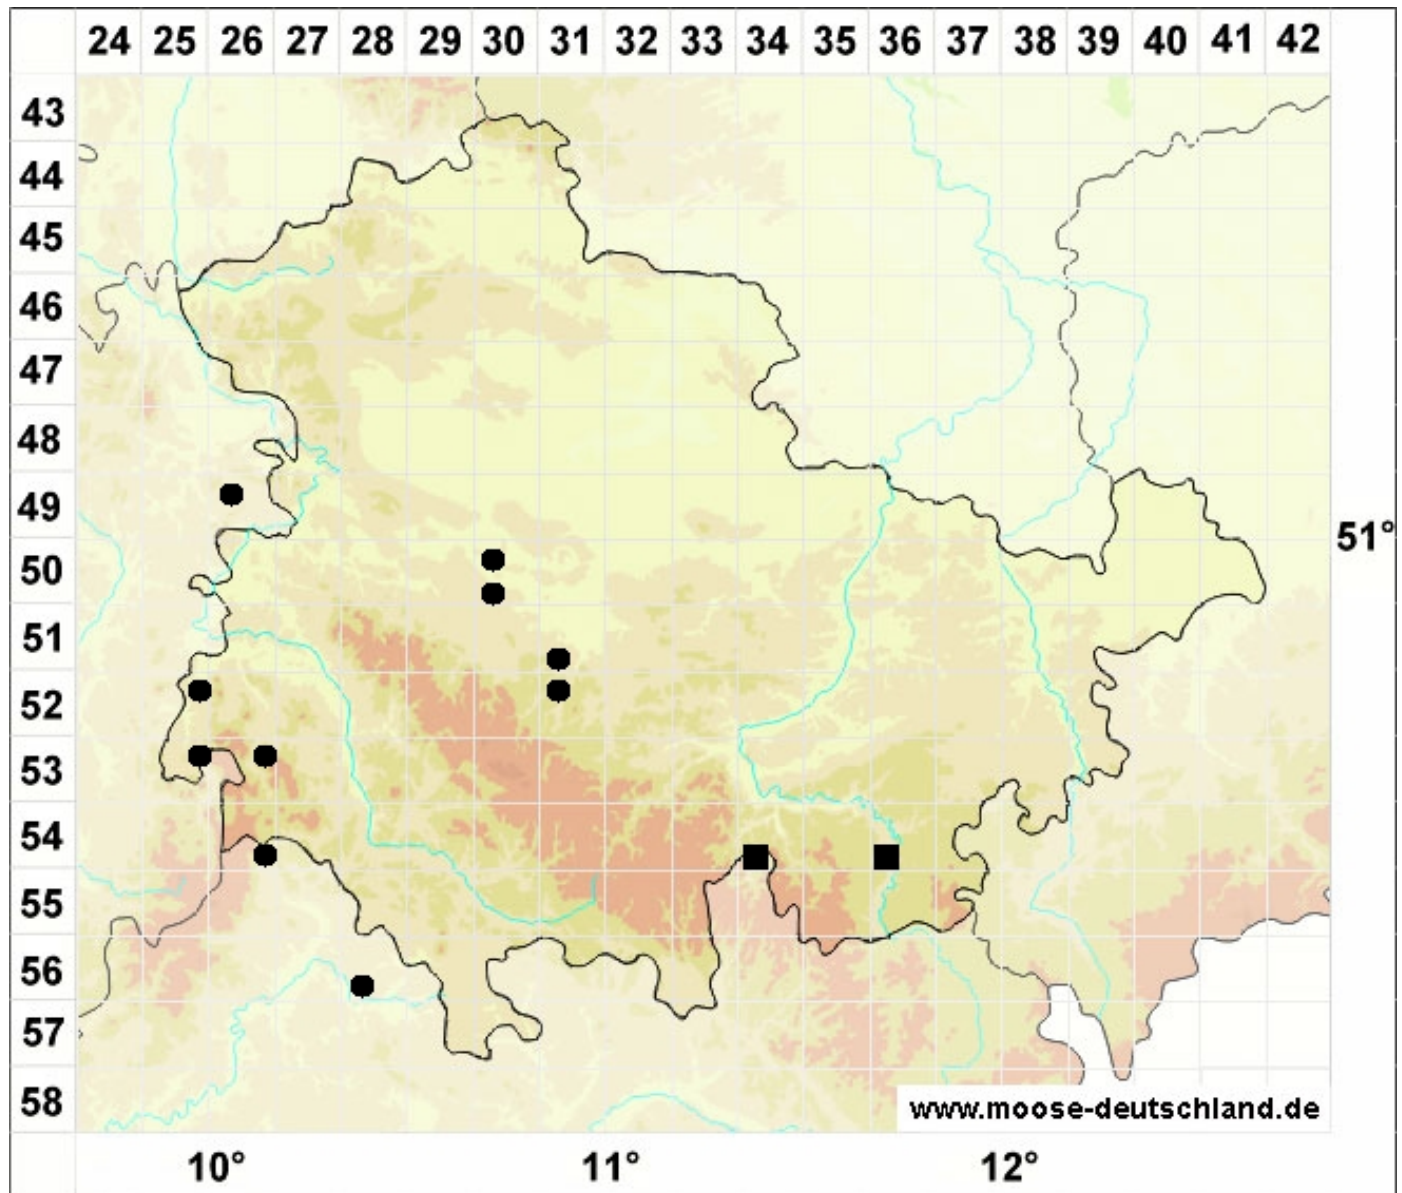

Orthotrichum cupulatum var. riparium Huebener

Ufer-Becher-Goldhaarmoos

Legende:

Farben:

Grün: Neufund für Deutschland oder für ein Bundesland
Rot: Neue oder ergänzende Angaben seit dem Erscheinen des Moosatlas (Meinunger & Schröder 2007)
Schwarz: Angaben aus dem Moosatlas (Meinunger & Schröder 2007)

Zusätze:

Ausgefülltes Symbol:
Zeitraum von 1980 bis heute (Aktuelle Angabe)
Leeres Symbol:
Zeitraum vor 1980 (Altangabe)
Schrägstrich durch das Symbol:
Ortsangabe ungenau (geogr. Unschärfe)

Symbole:

Fragezeichen: Unsichere Bestimmung (cf.-Angabe)
Kreis: Literatur- oder Geländeangabe
Minus (-): Streichung einer bekannten Angabe
Quadrat: Herbarbeleg