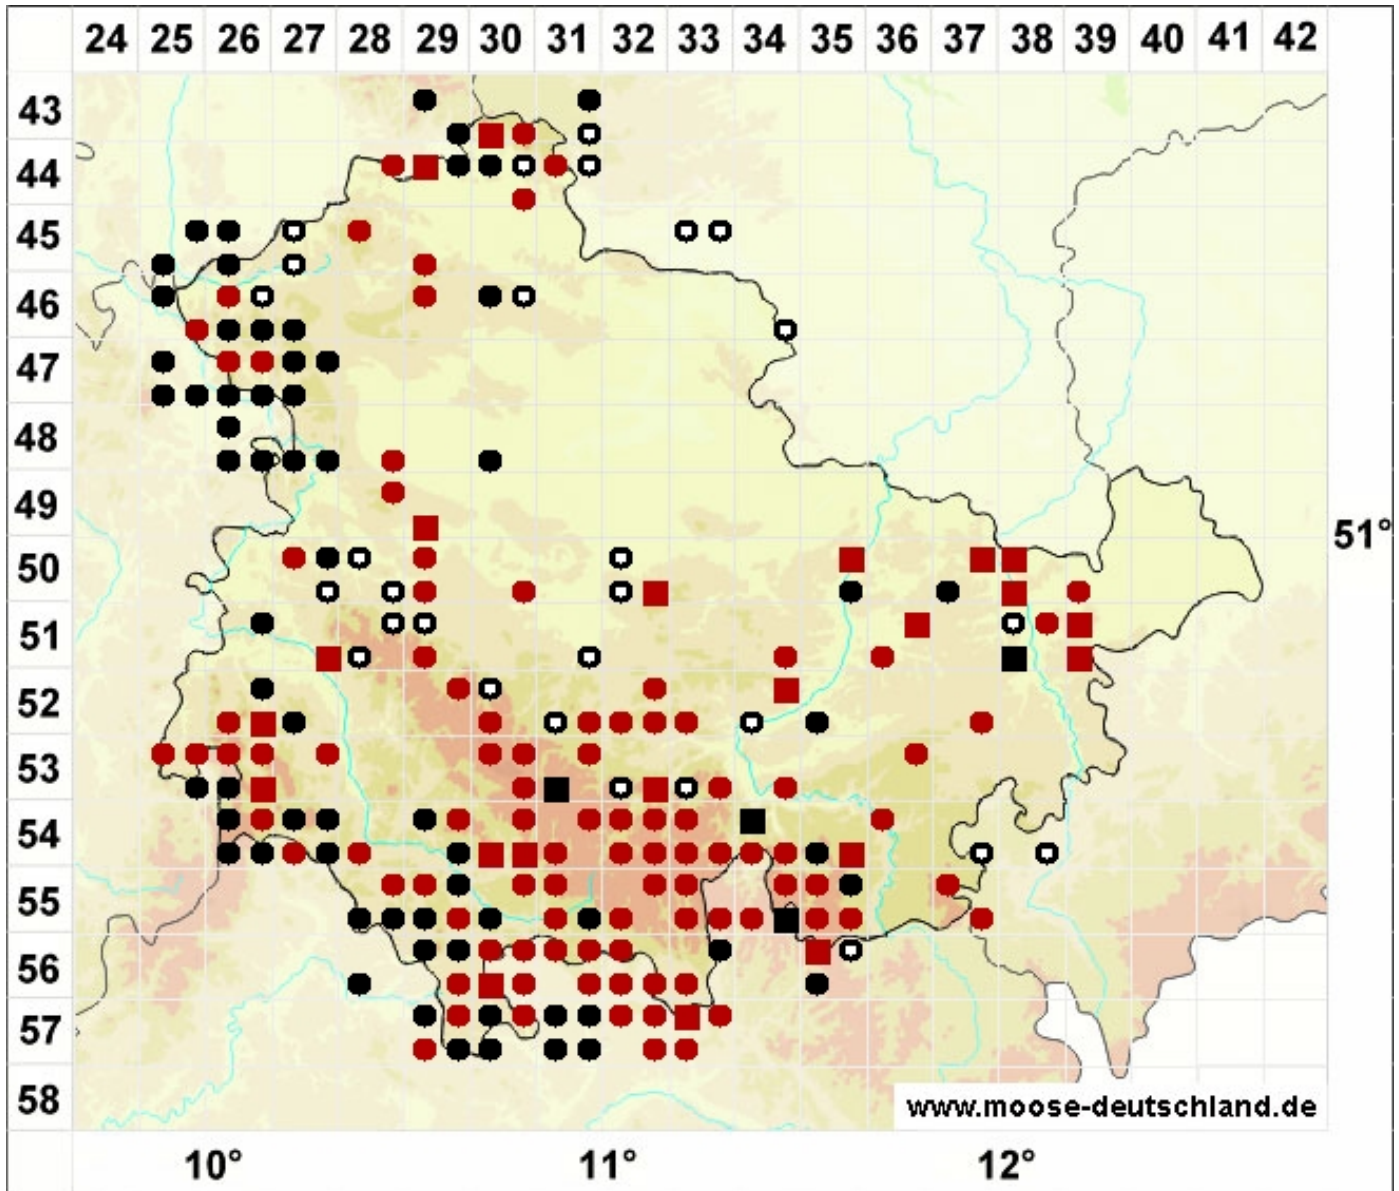

Orthotrichum lyellii Hook. & Taylor

Lyells Goldhaarmoos

Legende:

Farben:

Grün: Neufund für Deutschland oder für ein Bundesland
 Rot: Neue oder ergänzende Angaben seit dem Erscheinen
 des Moosatlas (Meinunger & Schröder 2007)
 Schwarz: Angaben aus dem Moosatlas (Meinunger &
 Schröder 2007)

Zusätze:

Ausgefülltes Symbol:
 Zeitraum von 1980 bis heute (Aktuelle Angabe)
 Leeres Symbol:
 Zeitraum vor 1980 (Altangabe)
 Schrägstrich durch das Symbol:
 Ortsangabe ungenau (geogr. Unschärfe)

Symbole:

Fragezeichen: Unsichere Bestimmung (cf.-Angabe)
 Kreis: Literatur- oder Geländeangabe
 Minus (-): Streichung einer bekannten Angabe
 Quadrat: Herbarbeleg