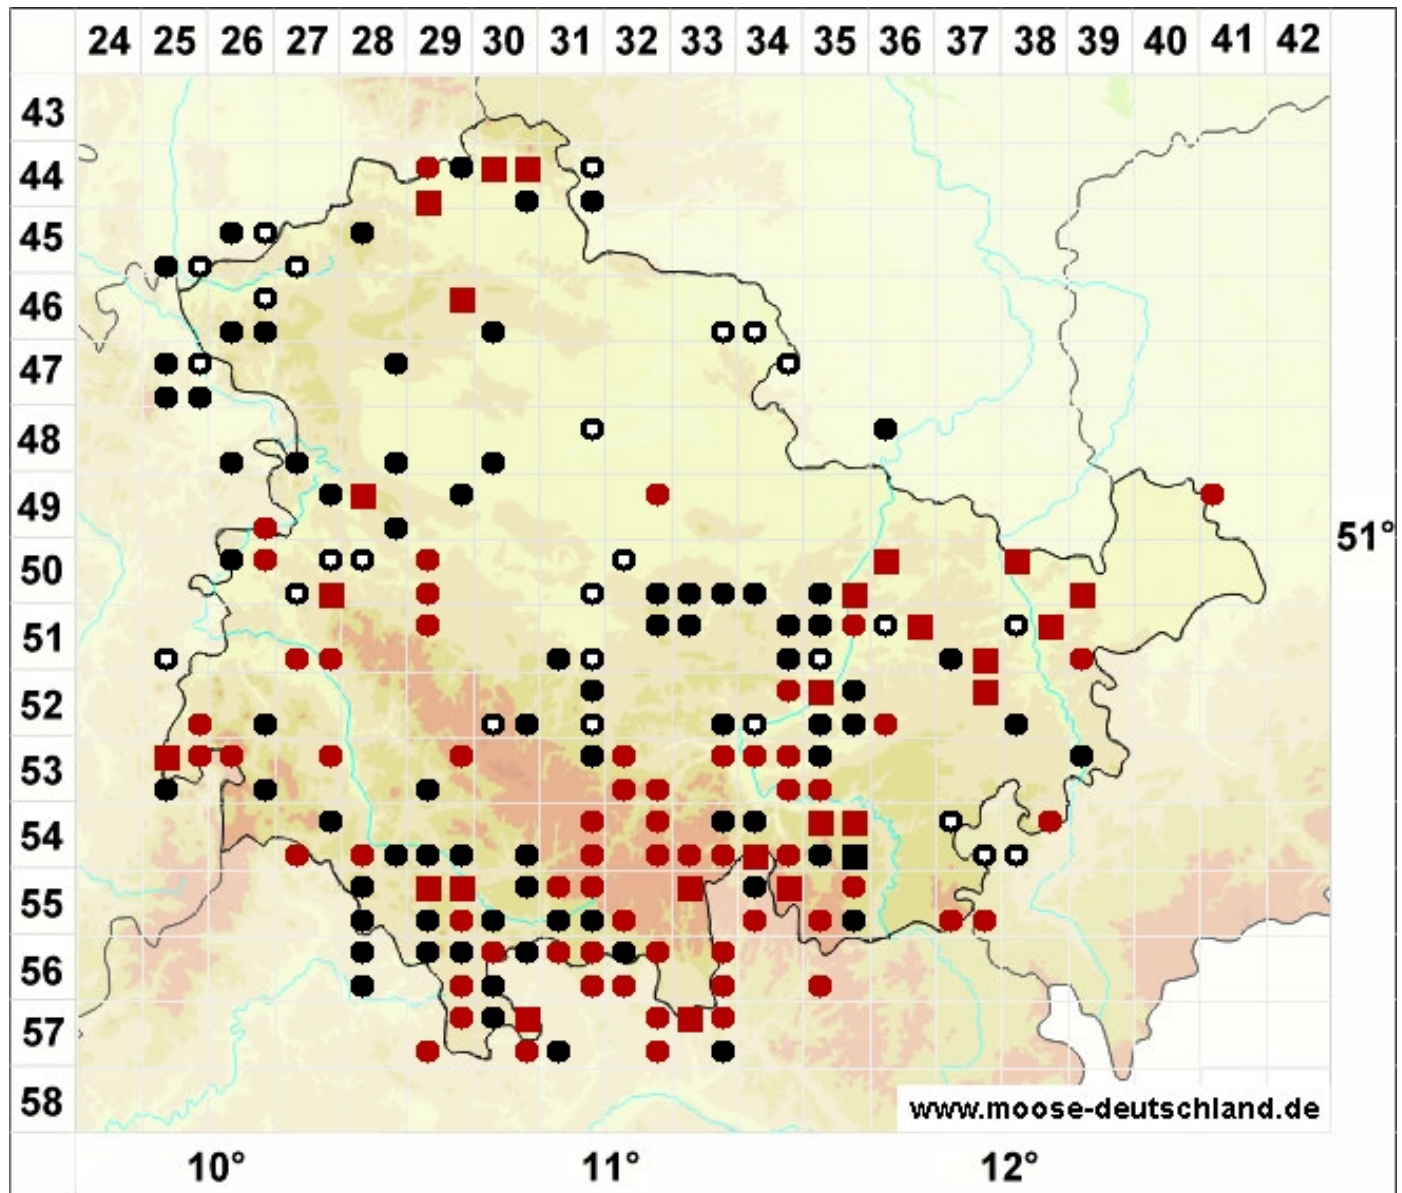

Orthotrichum obtusifolium Brid.

Stumpfblättriges Goldhaarmoos

Legende:

Farben:

Grün: Neufund für Deutschland oder für ein Bundesland
 Rot: Neue oder ergänzende Angaben seit dem Erscheinen
 des Moosatlas (Meinunger & Schröder 2007)
 Schwarz: Angaben aus dem Moosatlas (Meinunger &
 Schröder 2007)

Zusätze:

Ausgefülltes Symbol:
 Zeitraum von 1980 bis heute (Aktuelle Angabe)
 Leeres Symbol:
 Zeitraum vor 1980 (Altangabe)
 Schrägstrich durch das Symbol:
 Ortsangabe ungenau (geogr. Unschärfe)

Symbole:

Fragezeichen: Unsichere Bestimmung (cf.-Angabe)
 Kreis: Literatur- oder Geländeangabe
 Minus (-): Streichung einer bekannten Angabe
 Quadrat: Herbarbeleg